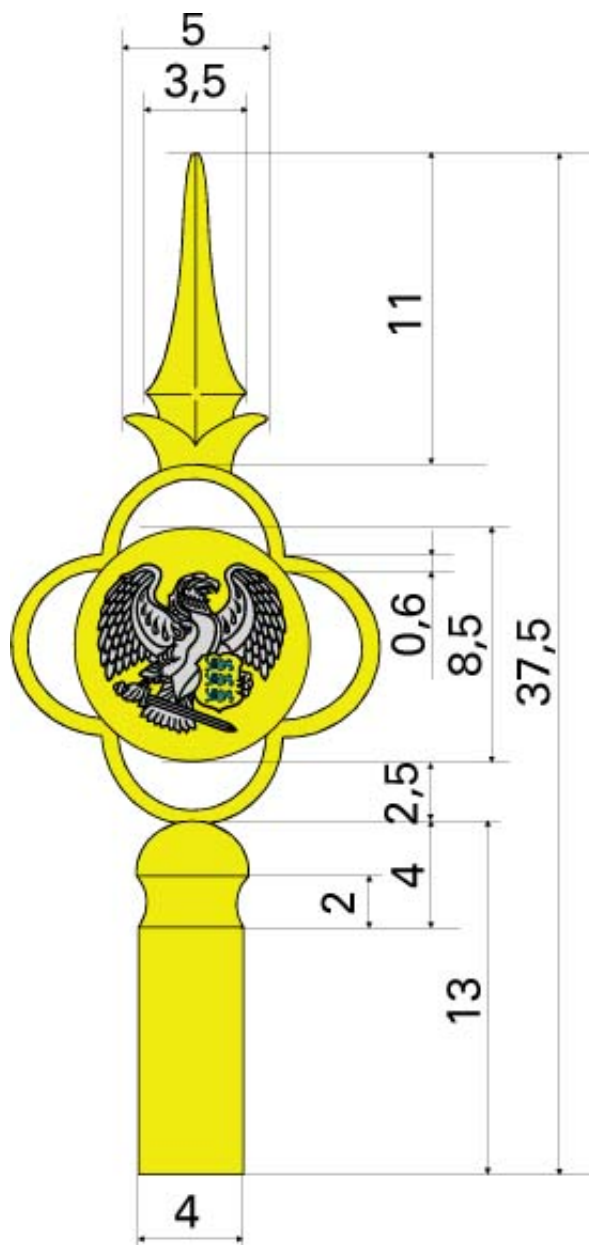

#### 1. KAITSELIIDU ÜLDLIPP (LISAD 1 JA 2)

Kaitseliidu üldlipu laiuse ja pikkuse vahekord on 7:11. Lipu normaalsuurus on 105×165 sentimeetrit. Kollase lipukanga esi- ehk paraadpool on Kaitseliidu embleem. Lipukanga teisel poolel on kolm sinist sammuvat otsavaatavat lõvi. Lipp on ääristatud 8 sentimeetri pikkuste lipukanga värvi narmastega.

#### 2. KAITSELIIDU LIPU VARDAEHIS (LISA 3)

Vardaehis on kuldne. Vardaehise kõrgus on 37,5 sentimeetrit. Vapikettal on Kaitseliidu embleem. Vapiketas on väljapoole kumer, selle läbimõõt on 3,5 sentimeetrit.

**Kaitseminister Jüri LUIK**

Lisa 1  
«Kaitseliidu üldlipu ja embleemi kirjelduse» juurde

**Kaitseliidu üldlipu teine pool**

Mõõdud sentimeetrites

Lisa 2  
«Kaitseliidu üldlipu ja embleemi kirjelduse» juurde

**Kaitseliidu üldlipu esi- ehk paraadpool**

Mõõdud sentimeetrites

Lisa 3  
«Kaitseliidu üldlipu ja embleemi kirjelduse» juurde

**Kaitseliidu üldlipu vardaehis**

Mõõdud sentimeetrites

Lisa 4  
«Kaitseliidu üldlipu ja embleemi kirjelduse» juurde