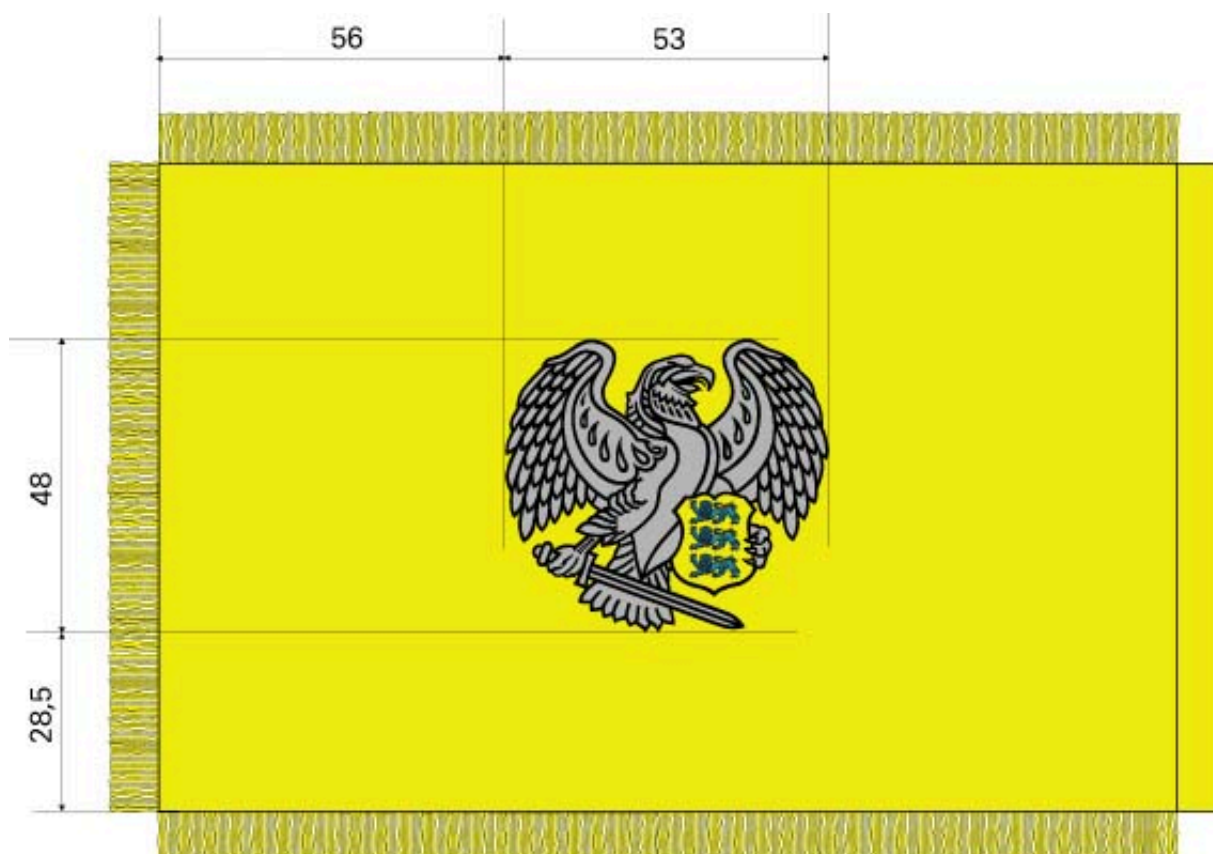

#### 3. KAITSELIIDU EMBLEEM (LISA 4)

Kaitseliidu embleemil on hõbedane vasakule pöördunud rinnaturvise kotkas. Kotka tiivad on avatud, sulleotsad allapoole. Vasaku jala küünistega hoiab kotkas riigivappi ja parema jala küünistega mõõka.

**Kaitseminister Jüri LUIK**

Lisa 1  
«Kaitseliidu üldlipu ja embleemi kirjelduse» juurde

**Kaitseliidu üldlipu teine pool**

Mõõdud sentimeetrites

Lisa 2  
«Kaitseliidu üldlipu ja embleemi kirjelduse» juurde

**Kaitseliidu üldlipu esi- ehk paraadpool**

Mõõdud sentimeetrites

Lisa 3  
«Kaitseliidu üldlipu ja embleemi kirjelduse» juurde

**Kaitseliidu üldlipu vardaehis**

Mõõdud sentimeetrites

Lisa 4  
«Kaitseliidu üldlipu ja embleemi kirjelduse» juurde