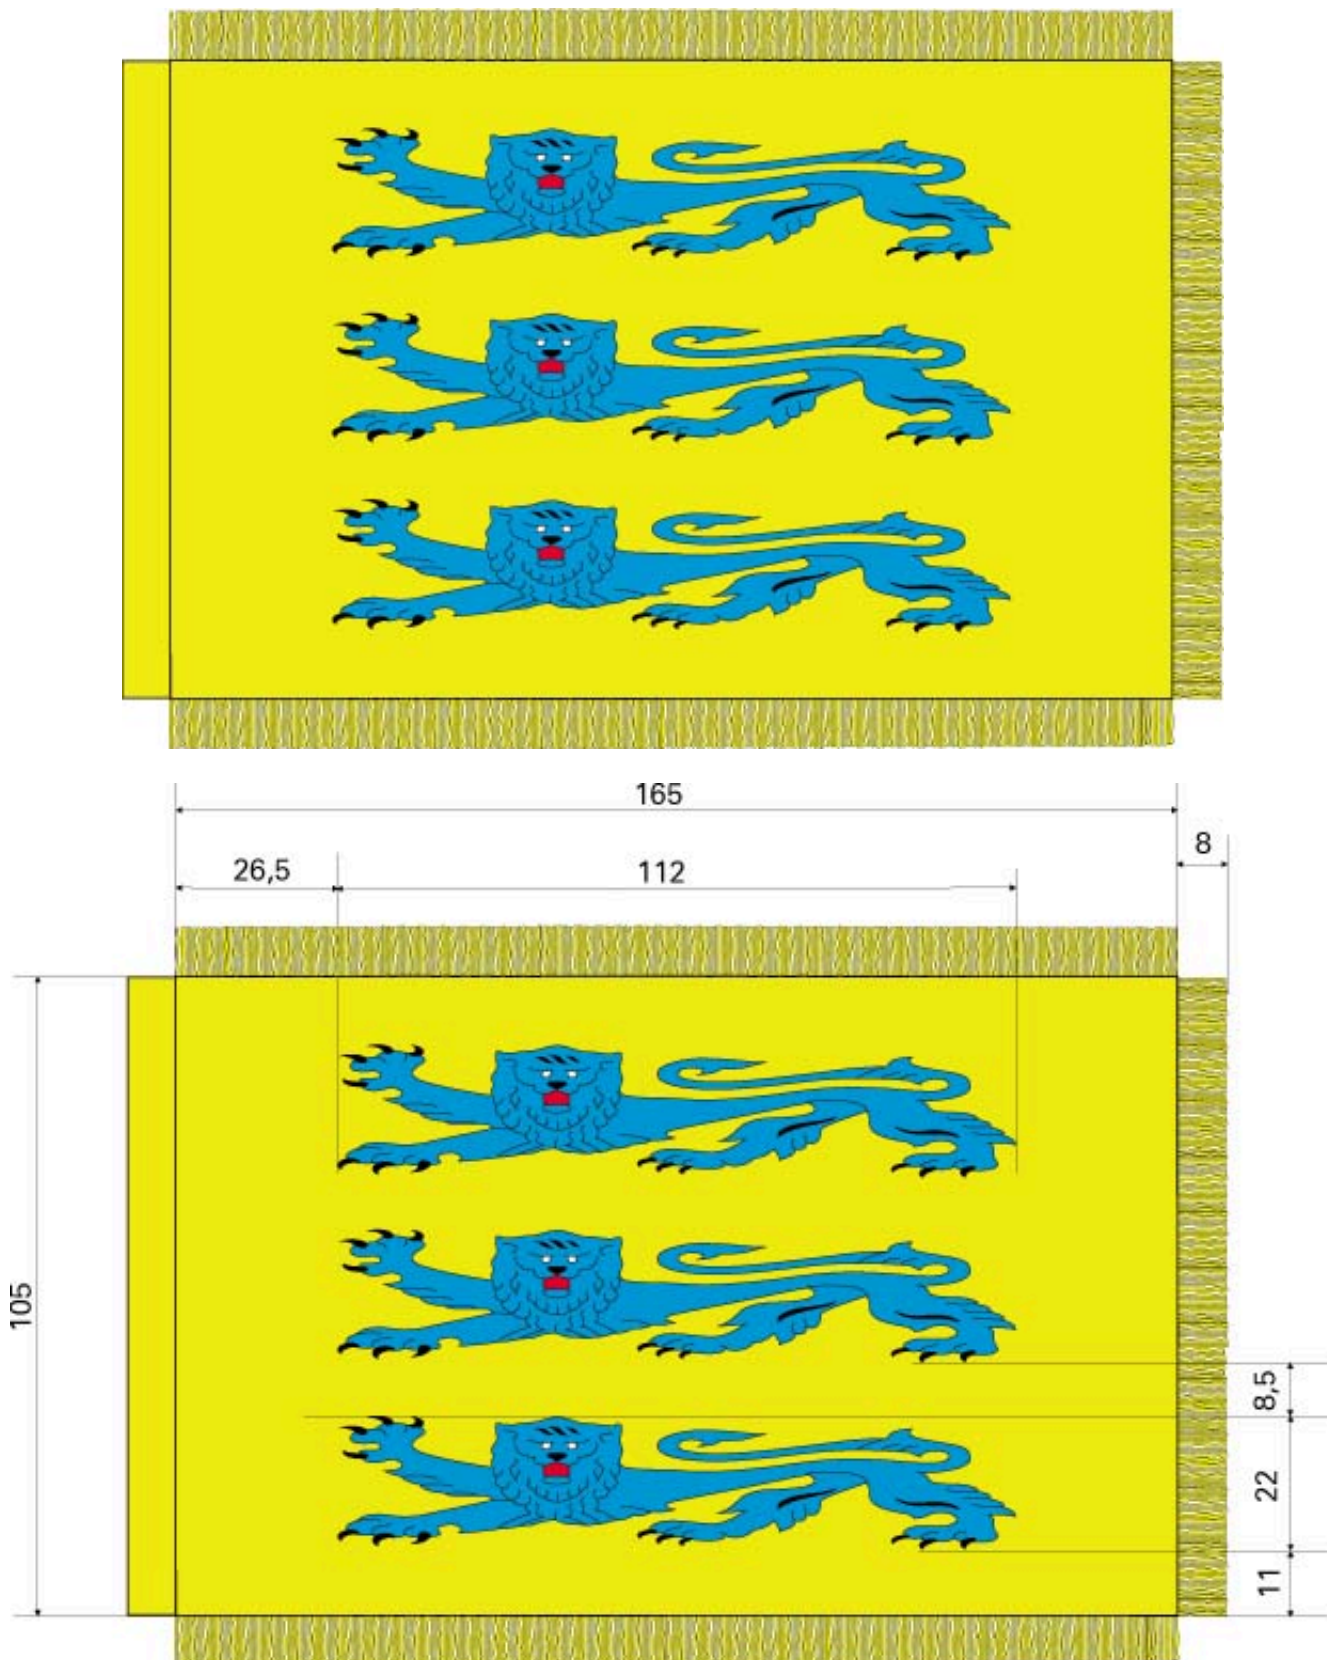

Mõõdud sentimeetrites

Lisa 2
«Kaitseliidu üldlipu ja embleemi kirjelduse» juurde

Kaitseliidu üldlipu esi- ehk paraadpool