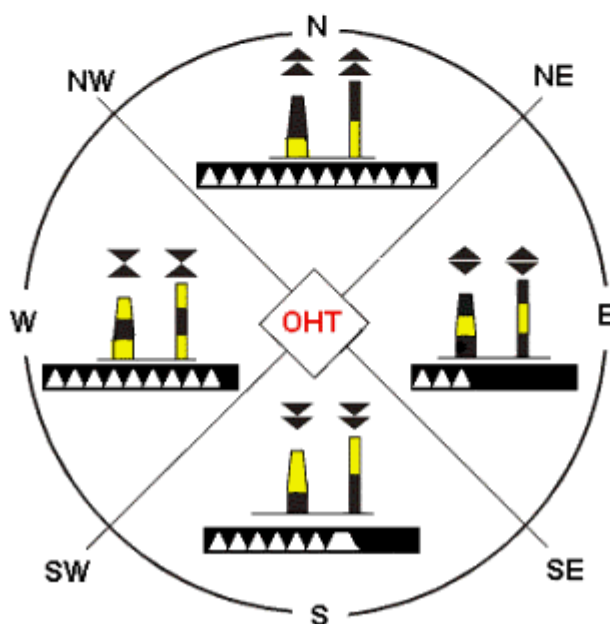

Sisevetel kasutatavad A-regiooni lateraal- ja kardinaalsüsteemi ujuvnavigatsioonimärgid:

1) Sisevetel kasutatavad lateraalsüsteemi ujuvnavigatsioonimärgid (A-regioon)

2) Sisevetel kasutatavad kardinaalsüsteemi ujuvnavigatsioonimärgid (A-regioon)

3) Eraldiasetseva (üksiku väikesemõõdulise) ohu märgid

4) Ohutu vee märgid

5) Eriotstarbelised märgid

Kevad- ehk suurvee märgid.

Paigaldatakse vajadusel kohtades, kus suurvee ajal kaotab jõesäng oma kuju.