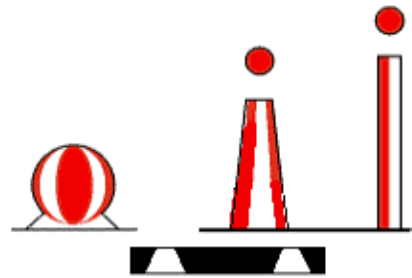

Sisevetel kasutatavad A-regiooni lateraal- ja kardinaalsüsteemi ujuvnavigatsioonimärgid:

1) Sisevetel kasutatavad lateraalsüsteemi ujuvnavigatsioonimärgid (A-regioon)

2) Sisevetel kasutatavad kardinaalsüsteemi ujuvnavigatsioonimärgid (A-regioon)

3) Eraldiasetseva (üksiku väikesemõõdulise) ohu märgid

4) Ohutu vee märgid

5) Eriotstarbelised märgid

Kevad- ehk suurvee märgid.

Paigaldatakse vajadusel kohtades, kus suurvee ajal kaotab jõesäng oma kuju.