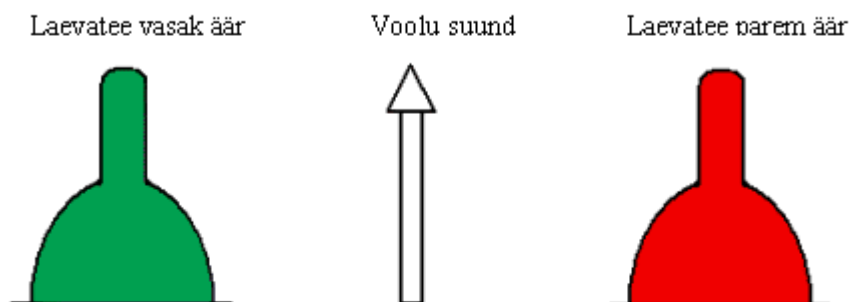

Sisevetel kasutatavad A-regiooni lateraal- ja kardinaalsüsteemi ujuvnavigatsioonimärgid:

1) Sisevetel kasutatavad lateraalsüsteemi ujuvnavigatsioonimärgid (A-regioon)

2) Sisevetel kasutatavad kardinaalsüsteemi ujuvnavigatsioonimärgid (A-regioon)

3) Eraldiasetseva (üksiku väikesemõõdulise) ohu märgid

4) Ohutu vee märgid

5) Eriotstarbelised märgid

Kevad- ehk suurvee märgid.

Paigaldatakse vajadusel kohtades, kus suurvee ajal kaotab jõesäng oma kuju.