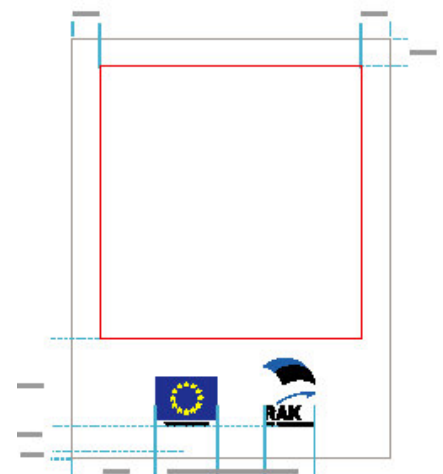

Joonis 17 – Ajalehekuulutuse näidis

Joonis 17