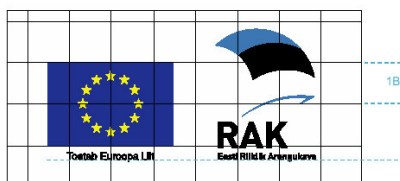

Joonis 6 – Horisontaalse kaksiklogo proportsioonid

Joonis 6