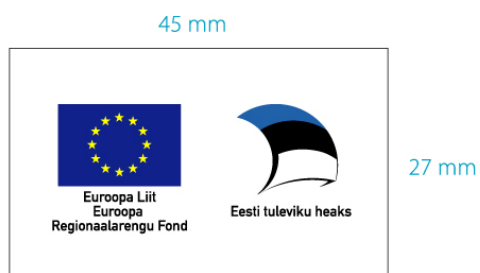

Joonis 14
Väike kleebis (horisontaalne)