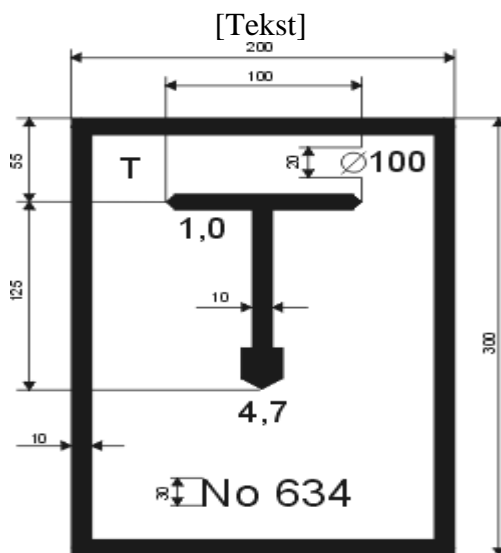

TULETÕRJEHÜDRANDI VIIT

MÄRKUSED:

1. Viida mõõtmed on vähemalt 200x300 mm. Viida mõõtmete suurendamisel tuleb suurendada kõigi viida tähiste ja andmete mõõtmeid samas proportsioonis.
2. Viida taust on valget värvi, äärised ja tuletõrjehüdrandi võtme tähis on punast värvi, muud tähised on musta värvi. Paigaldatava viida taust on valdustpeegeldav.
3. Tähiste ja andmete kõrgus (v.a registreerimisnumber) on 20 mm ja laius 10 mm. Registreerimisnumbri kõrgus on 30 mm ja laius 15 mm.
4. Tuletõrjehüdrantide tüübitähised:
T – T-tüüp (Eesti standardile EVS 620-3:1996 vastav tuletõrjehüdrant);
M – „Moskva” tüüp;
E – Euroopa standarditele vastav tuletõrjehüdrandi tüüp