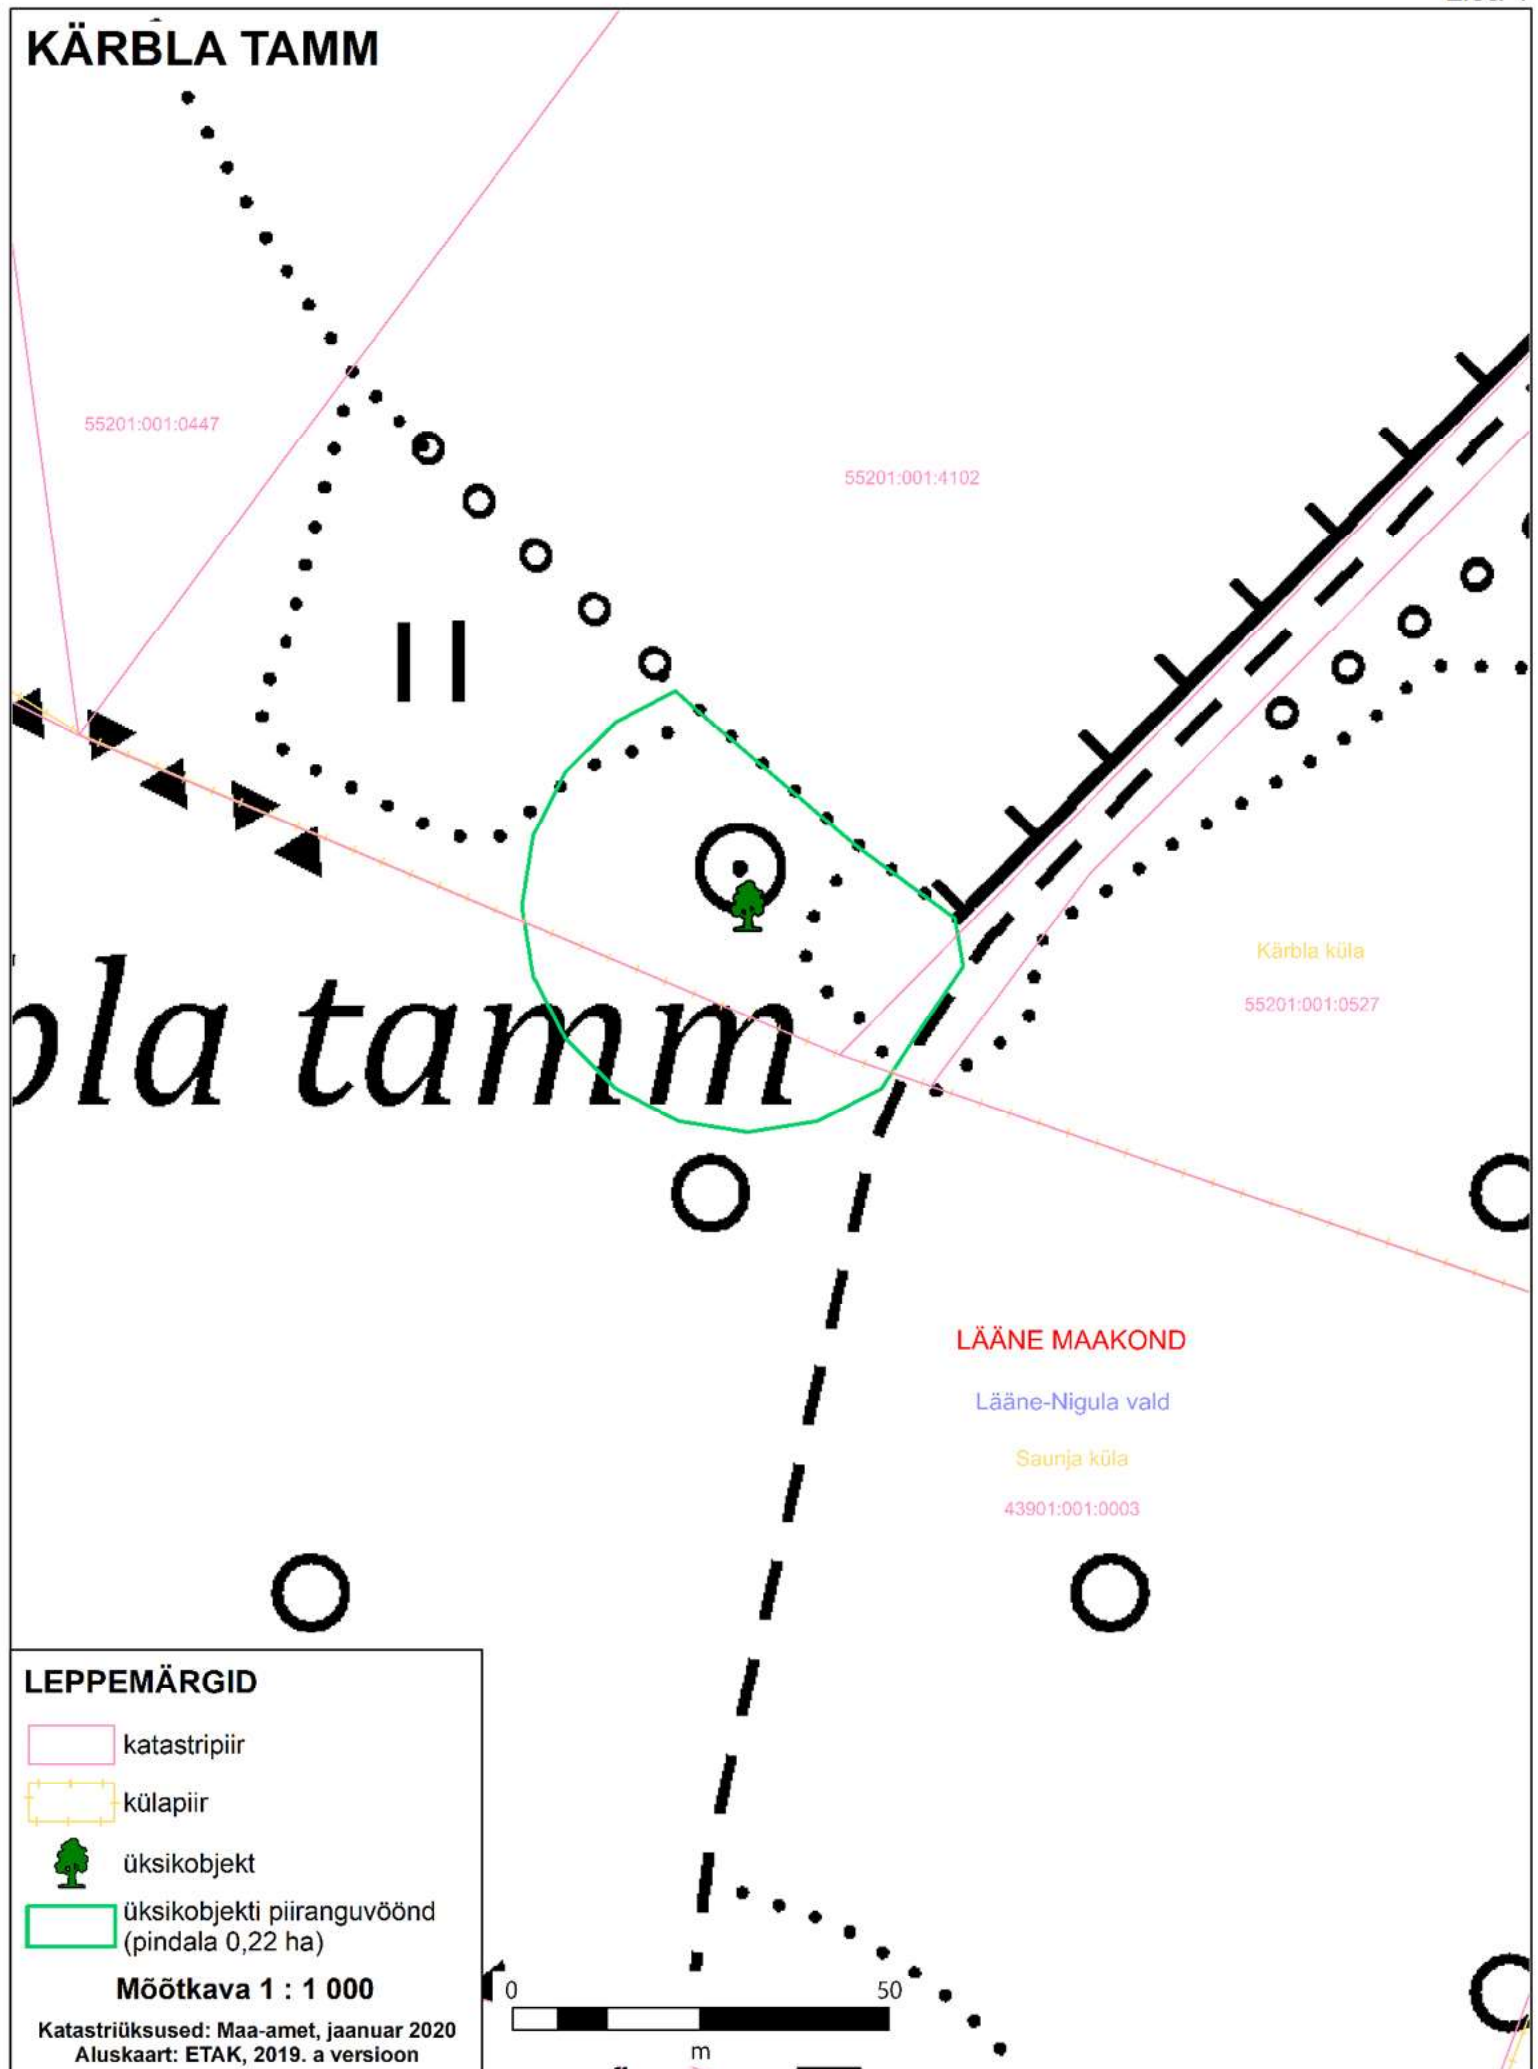

KÄRBĻA TAMM

LEPPEMÄRGID

-  katastripiir
-  külapiir
-  üksikobjekt
-  üksikobjekti piiranguvöönd (pindala 0,22 ha)

Möötkava 1 : 1 000

Katastriüksused: Maa-amet, jaanuar 2020
Aluskaart: ETAK, 2019. a versioon

LÄÄNE MAAKOND

Lääne-Nigula vald

Saunja küla

43901:001:0003

Kärbla küla

55201:001:0527