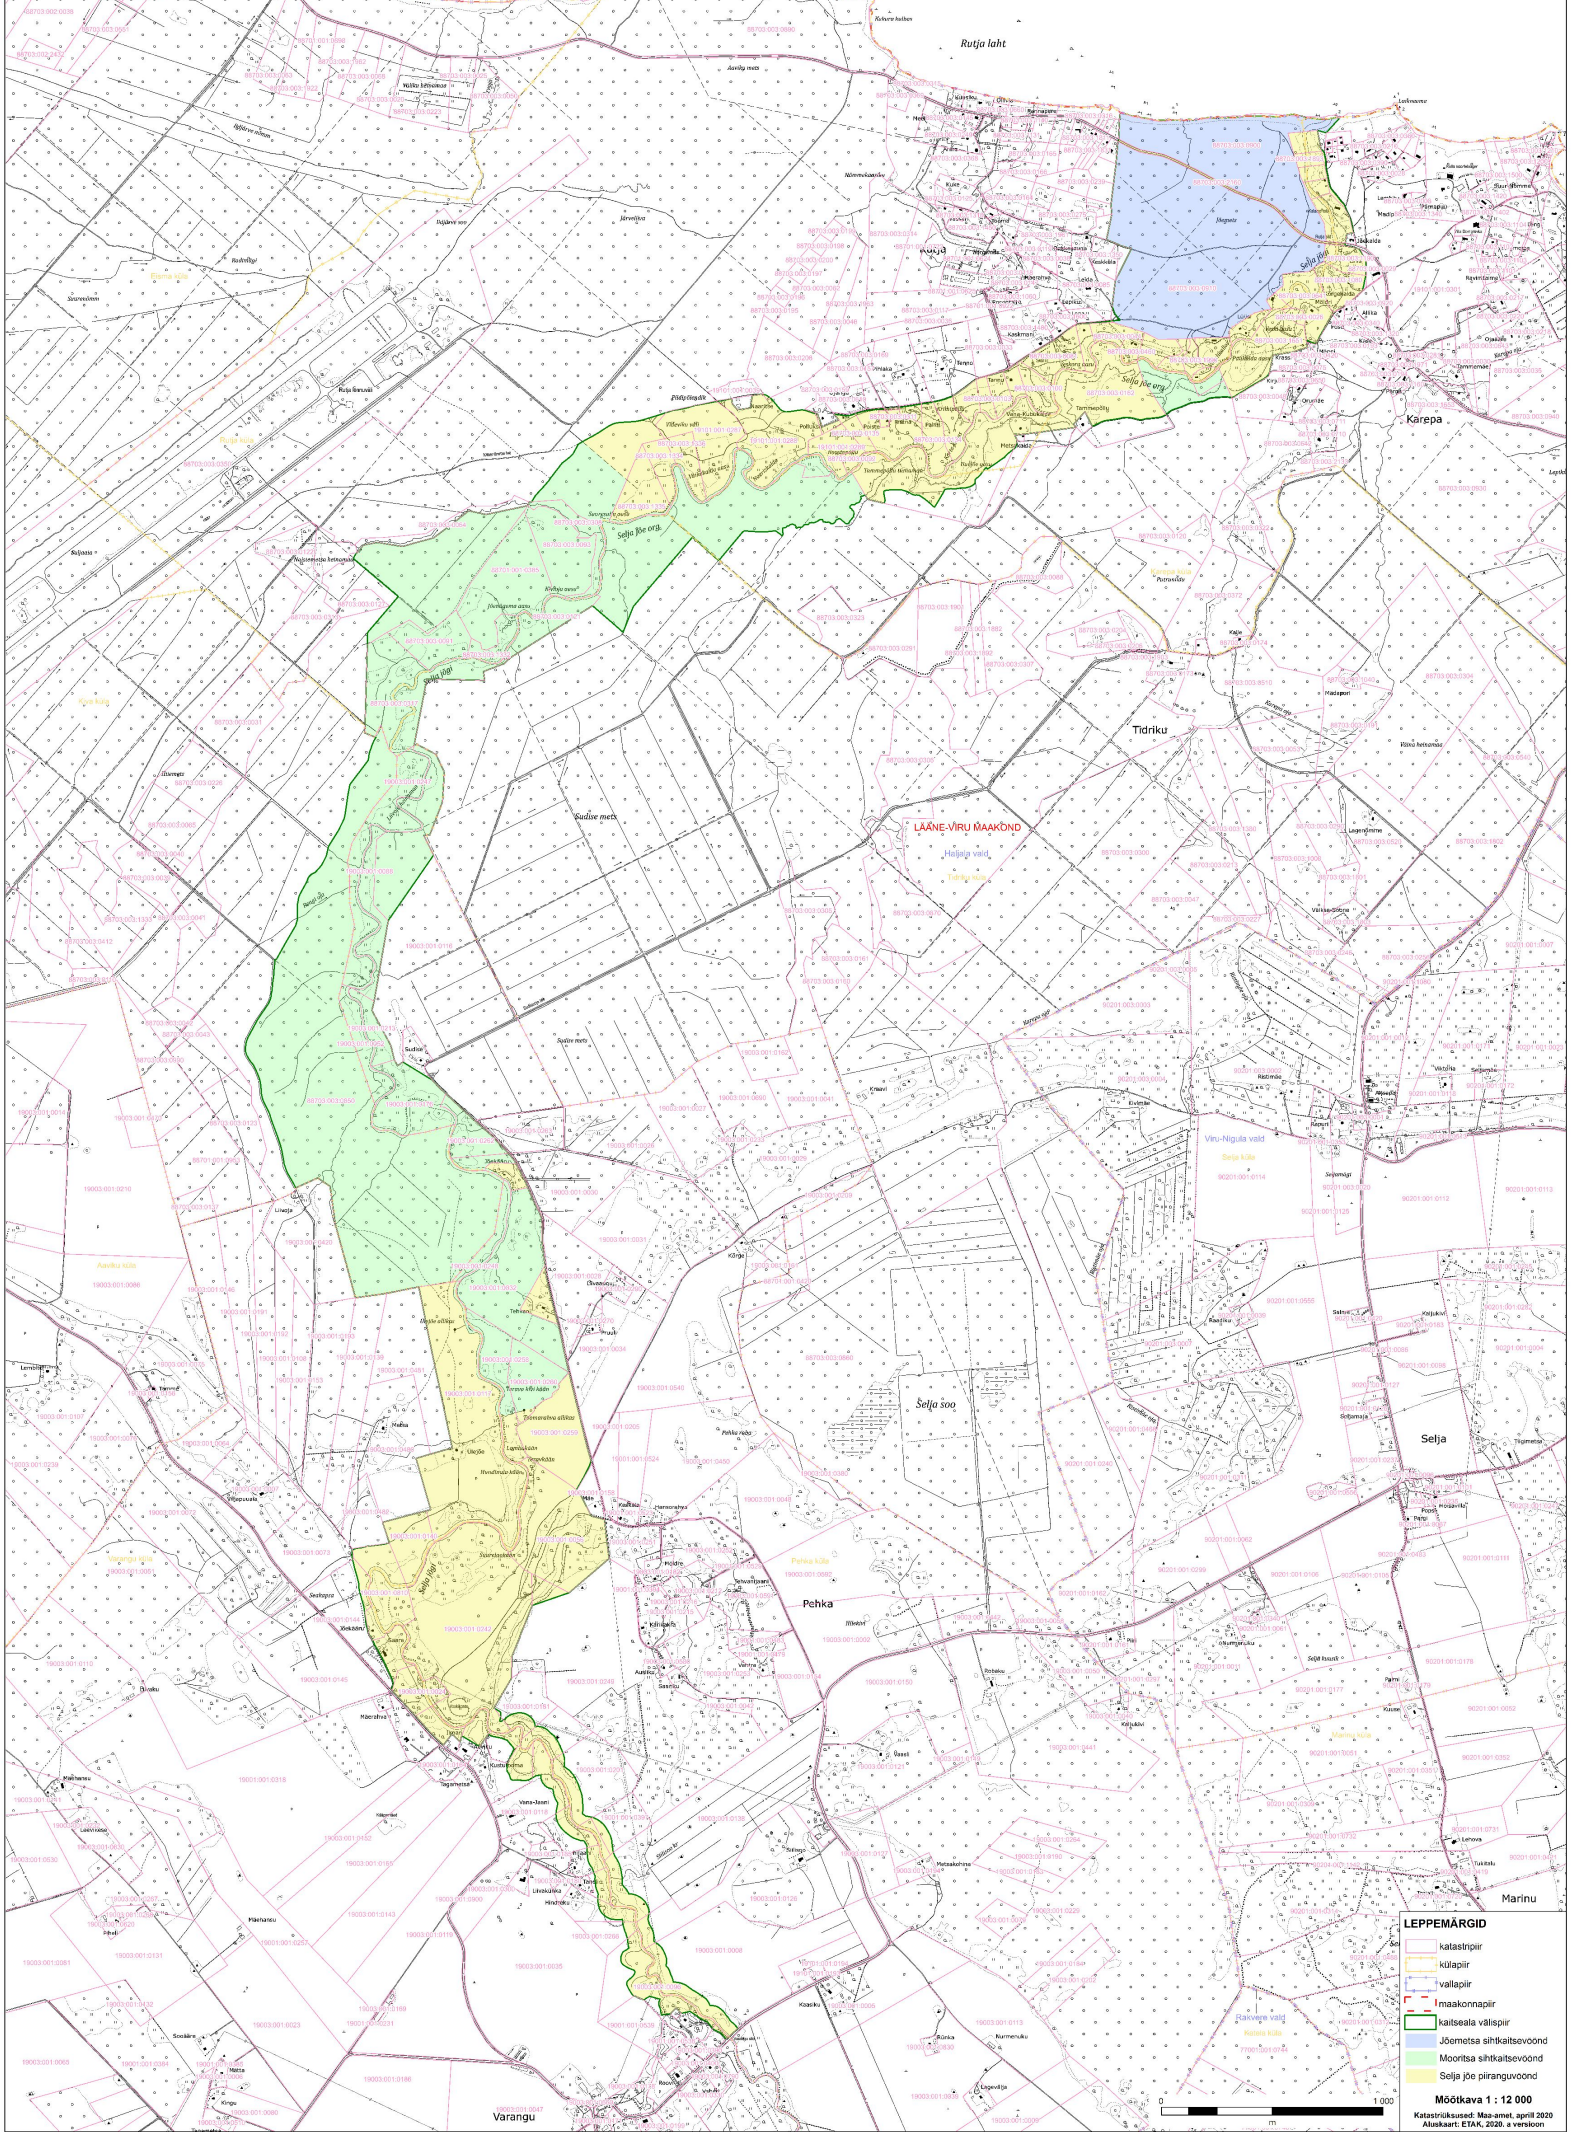

SELJA JÕE MAASTIKUKAITSEALA

LEPPEMÄRGID

- katastripiir
- külapiir
- vallapiir
- maakonnapiir
- kaitseseala välispiir
- Jõemetsa sihtkaitsesevõnd
- Moortsa sihtkaitsesevõnd
- Selja jõe piiranguvöönd

Mõõtkava 1 : 12 000
Katastrivõrgust: Maaamet, aprill 2020
Aluskaart: E-NA, 2008. a versioon