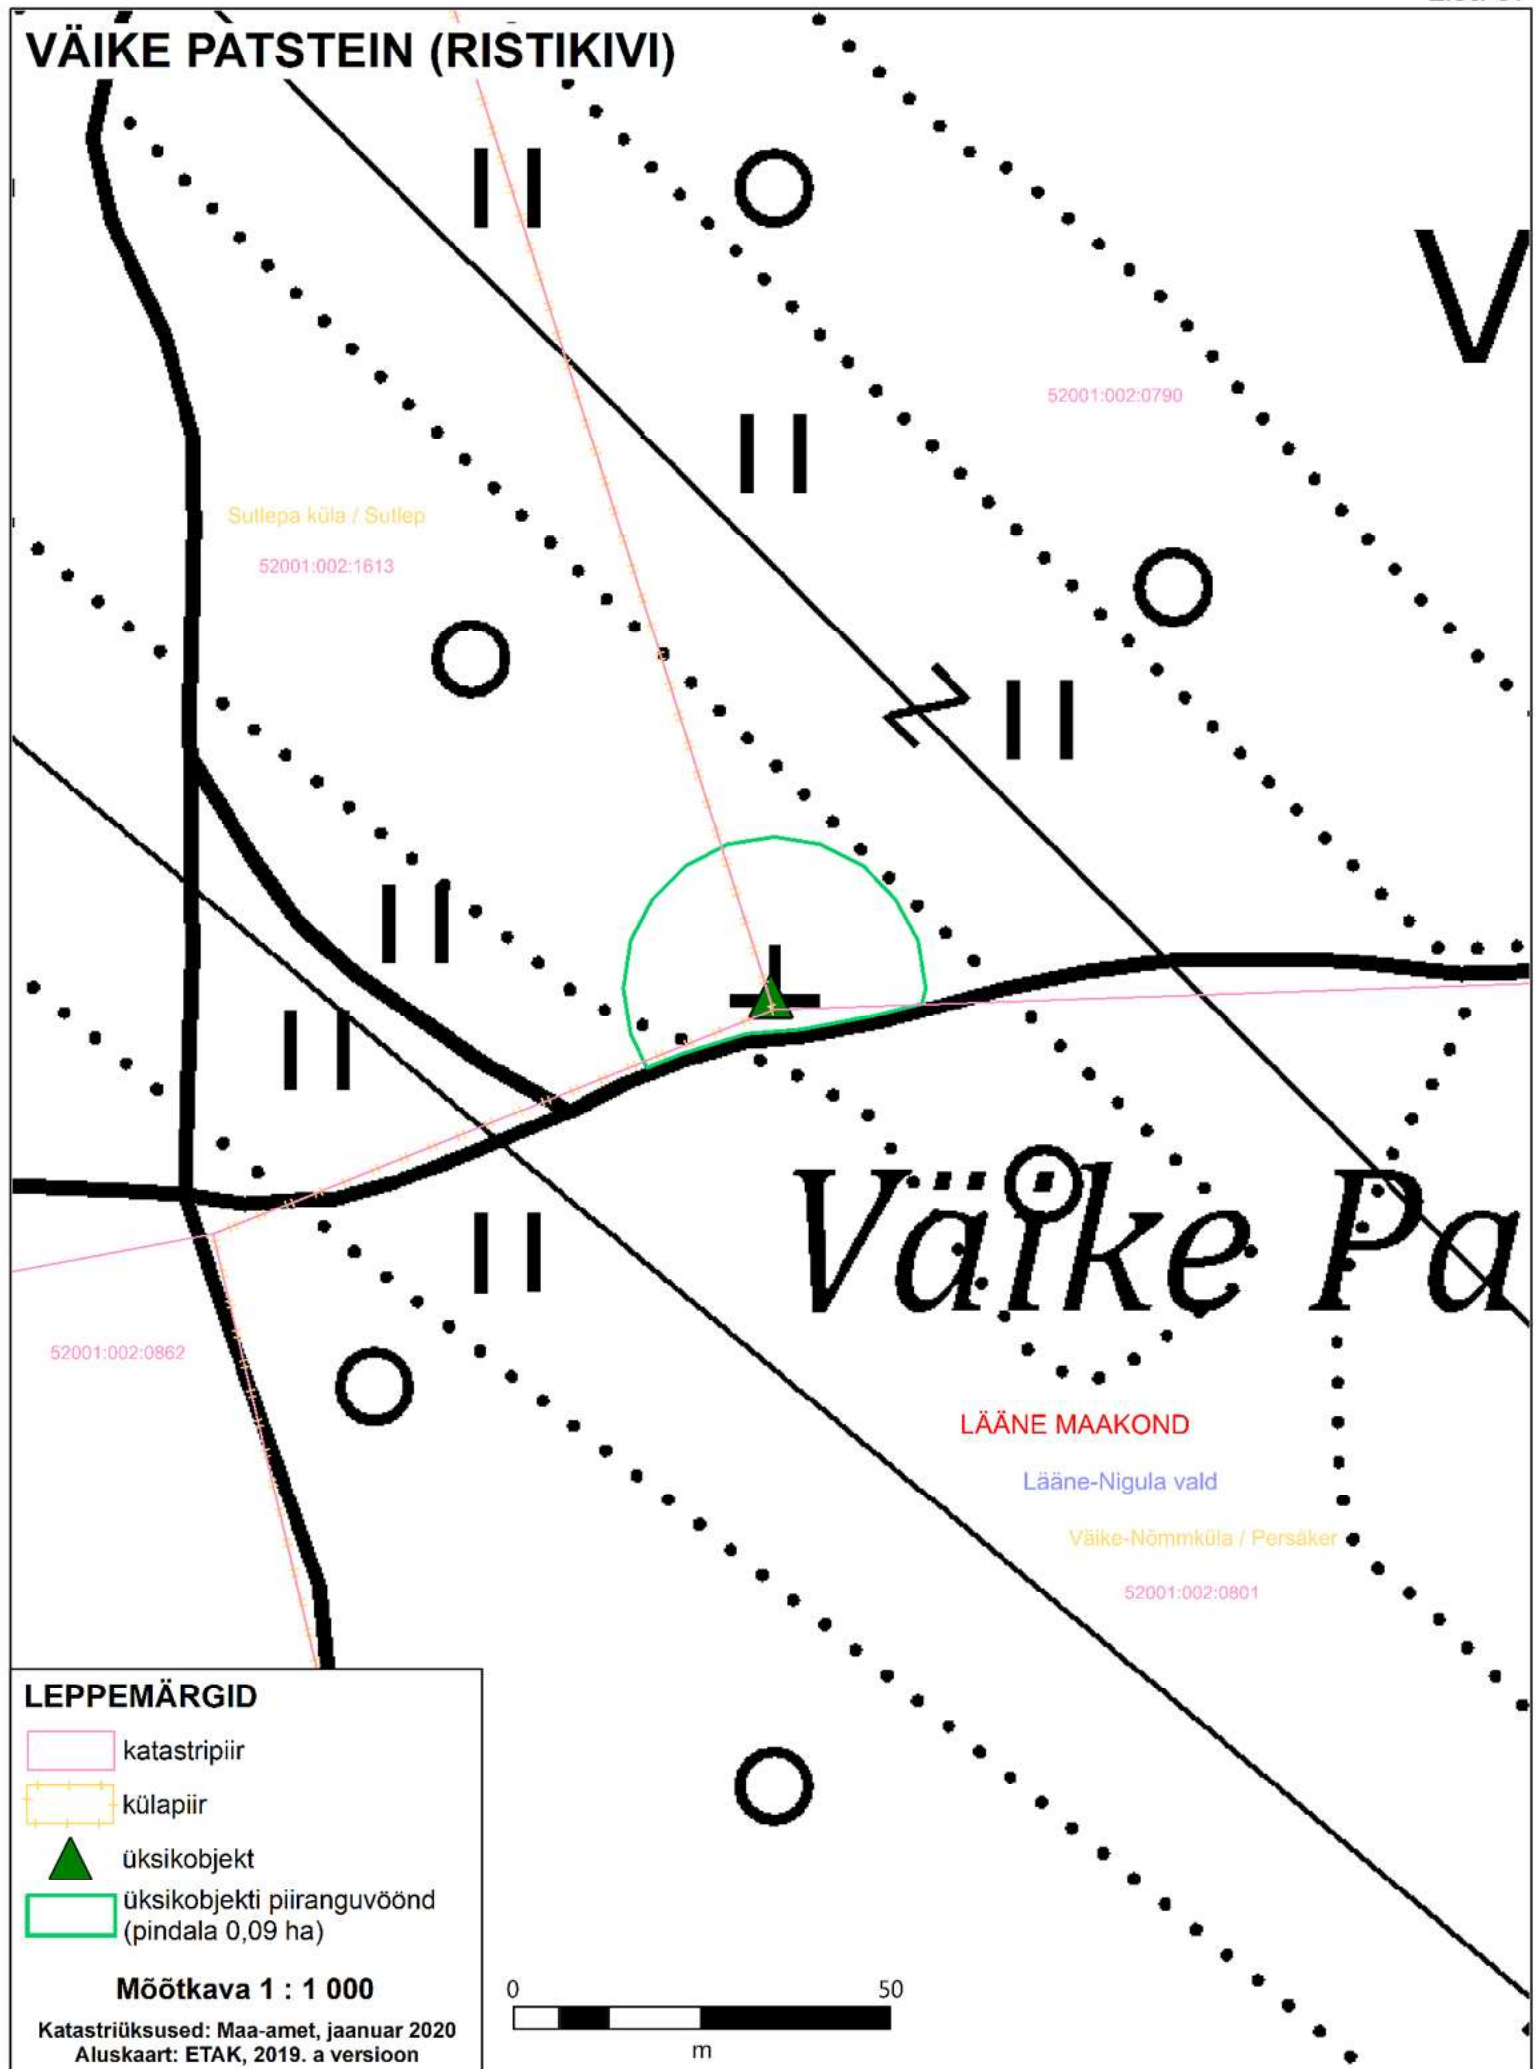

VÄIKE PÄTSTEIN (RISTIKIVI)

LEPPEMÄRGID

- katastripiir
- külapiir
- üksikobjekt
- üksikobjekti piiranguvöönd (pindala 0,09 ha)

Möötkava 1 : 1 000

Katastriüksused: Maa-amet, jaanuar 2020
Aluskaart: ETAK, 2019. a versioon