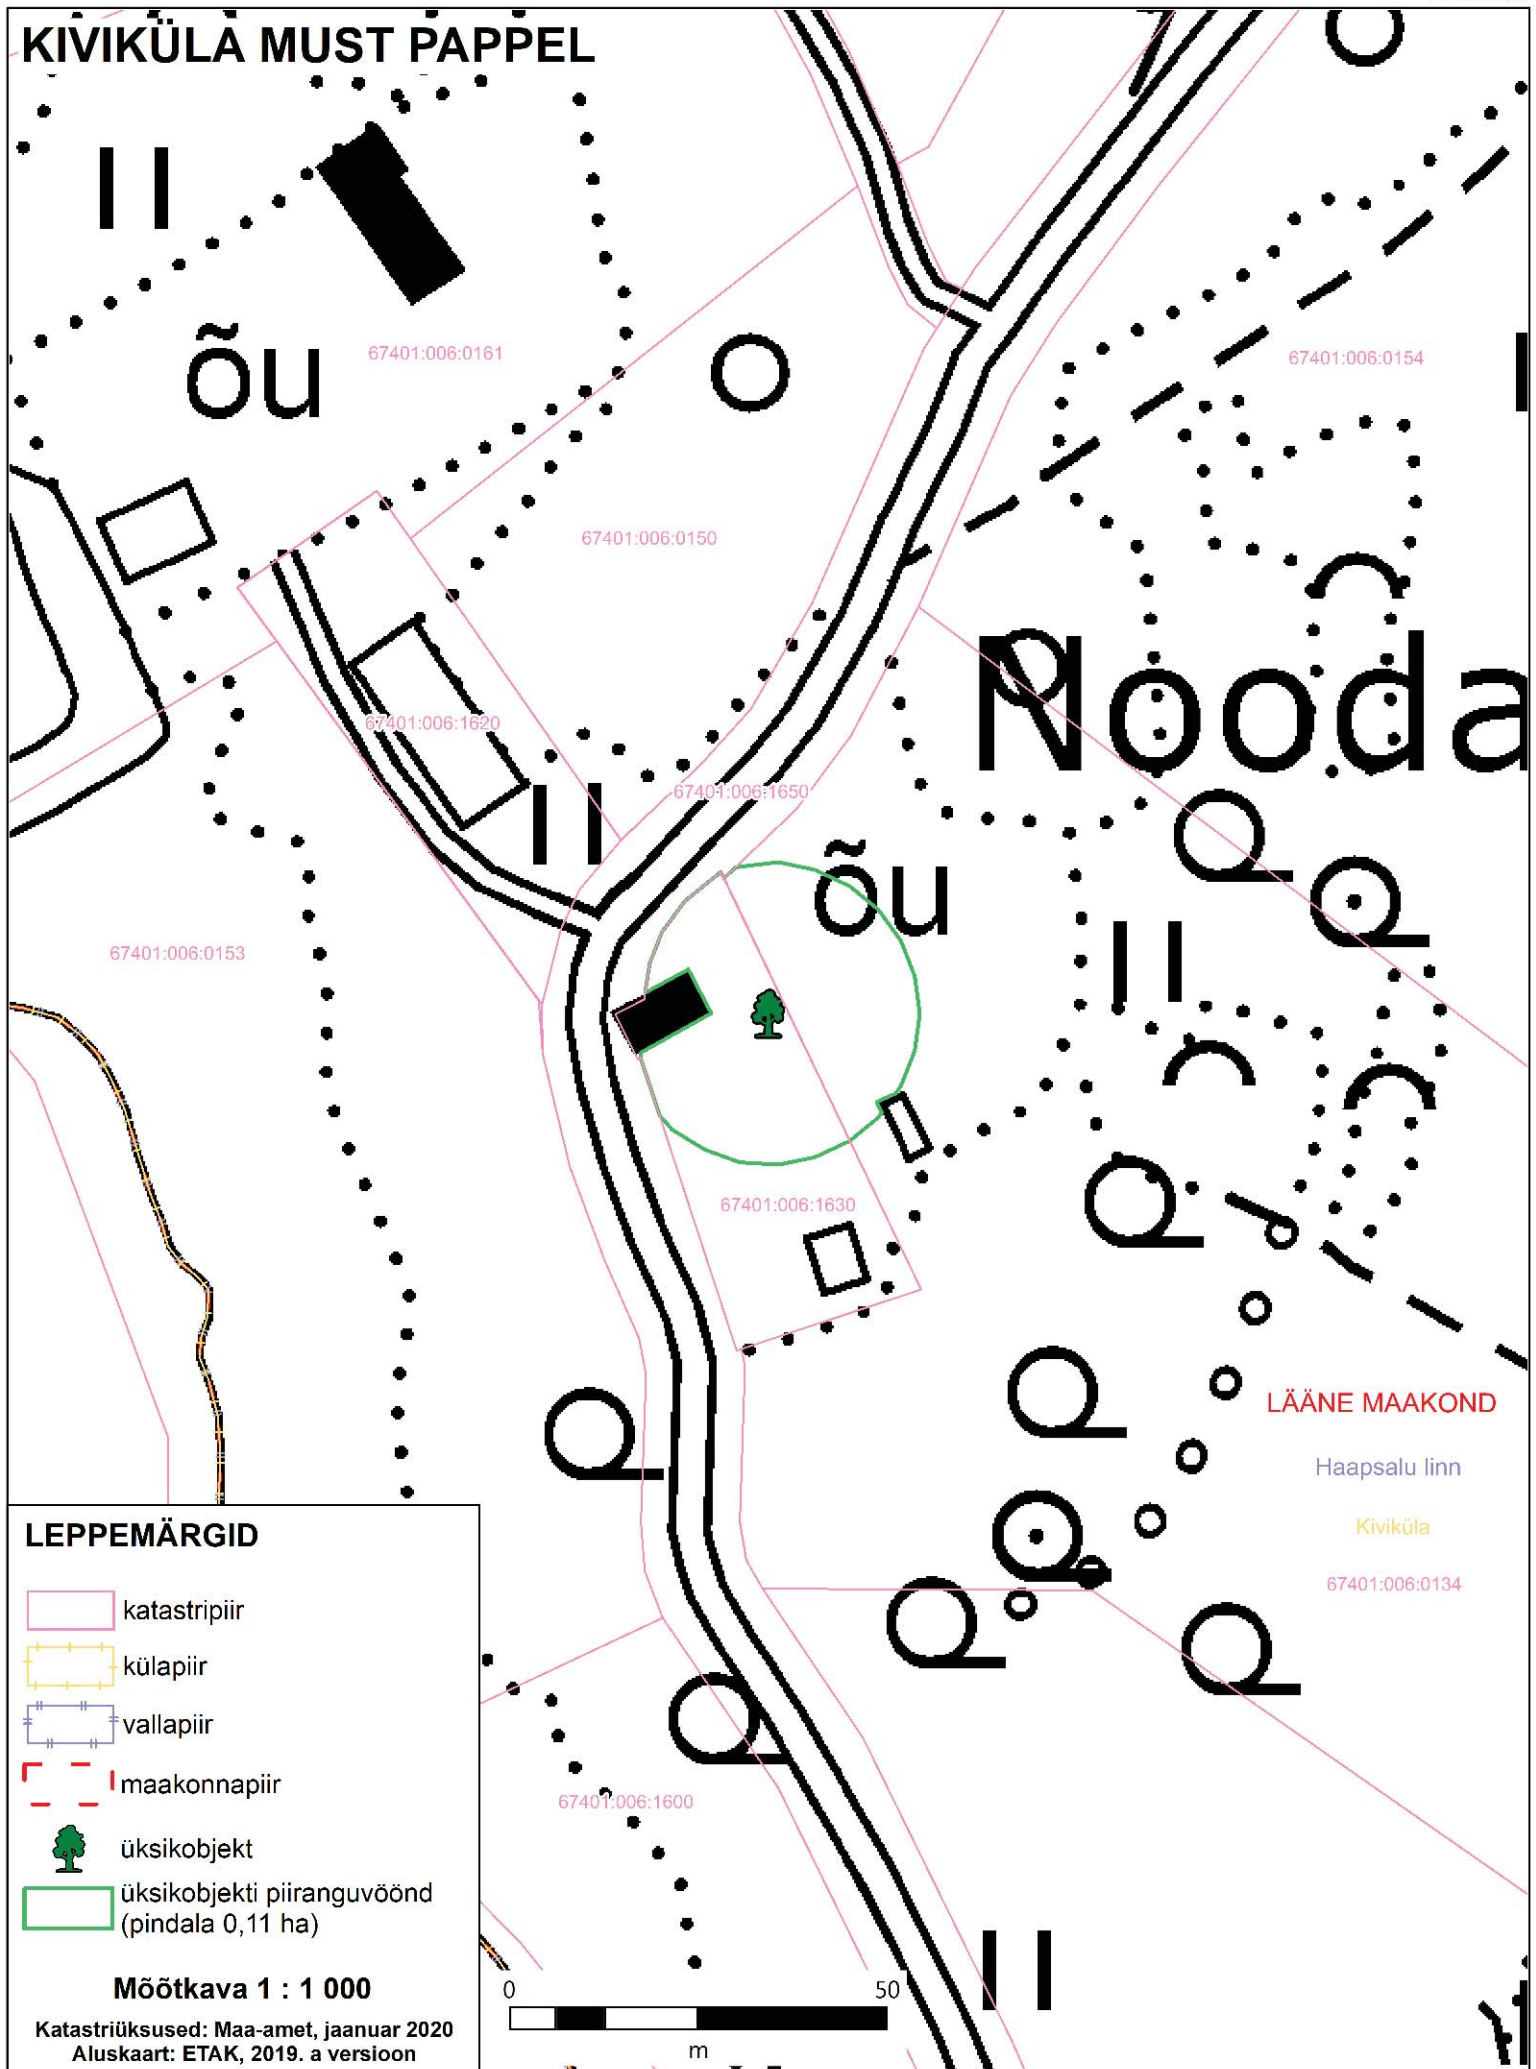

KIVIKÜLÄ MUST PÄPPEL

LEPPEMÄRGID

-  katastripiir
-  külapiir
-  vallapiir
-  maakonnapiir
-  üksikobjekt
-  üksikobjekti piiranguvöönd (pindala 0,11 ha)

Möötkava 1 : 1 000

Katastriüksused: Maa-amet, jaanuar 2020
 Aluskaart: ETAK, 2019. a versioon

LÄÄNE MAAKOND

Haapsalu linn

Kiviküla

67401:006:0134