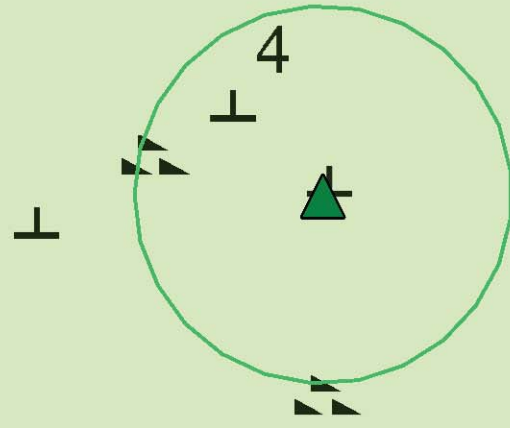

TOOMANINA SUURKIVI

sadam

and

LÄÄNE MAAKOND

Lääne-Nigula vald

Rannaküla

LEPPEMÄRGID

-  katastripiir
-  külapiir
-  vallapiir
-  maakonnapiir
-  üksikobjekt
-  üksikobjekti piiranguvöönd (raadius 50 m)
-  Nõva-Osmussaare hoiuala