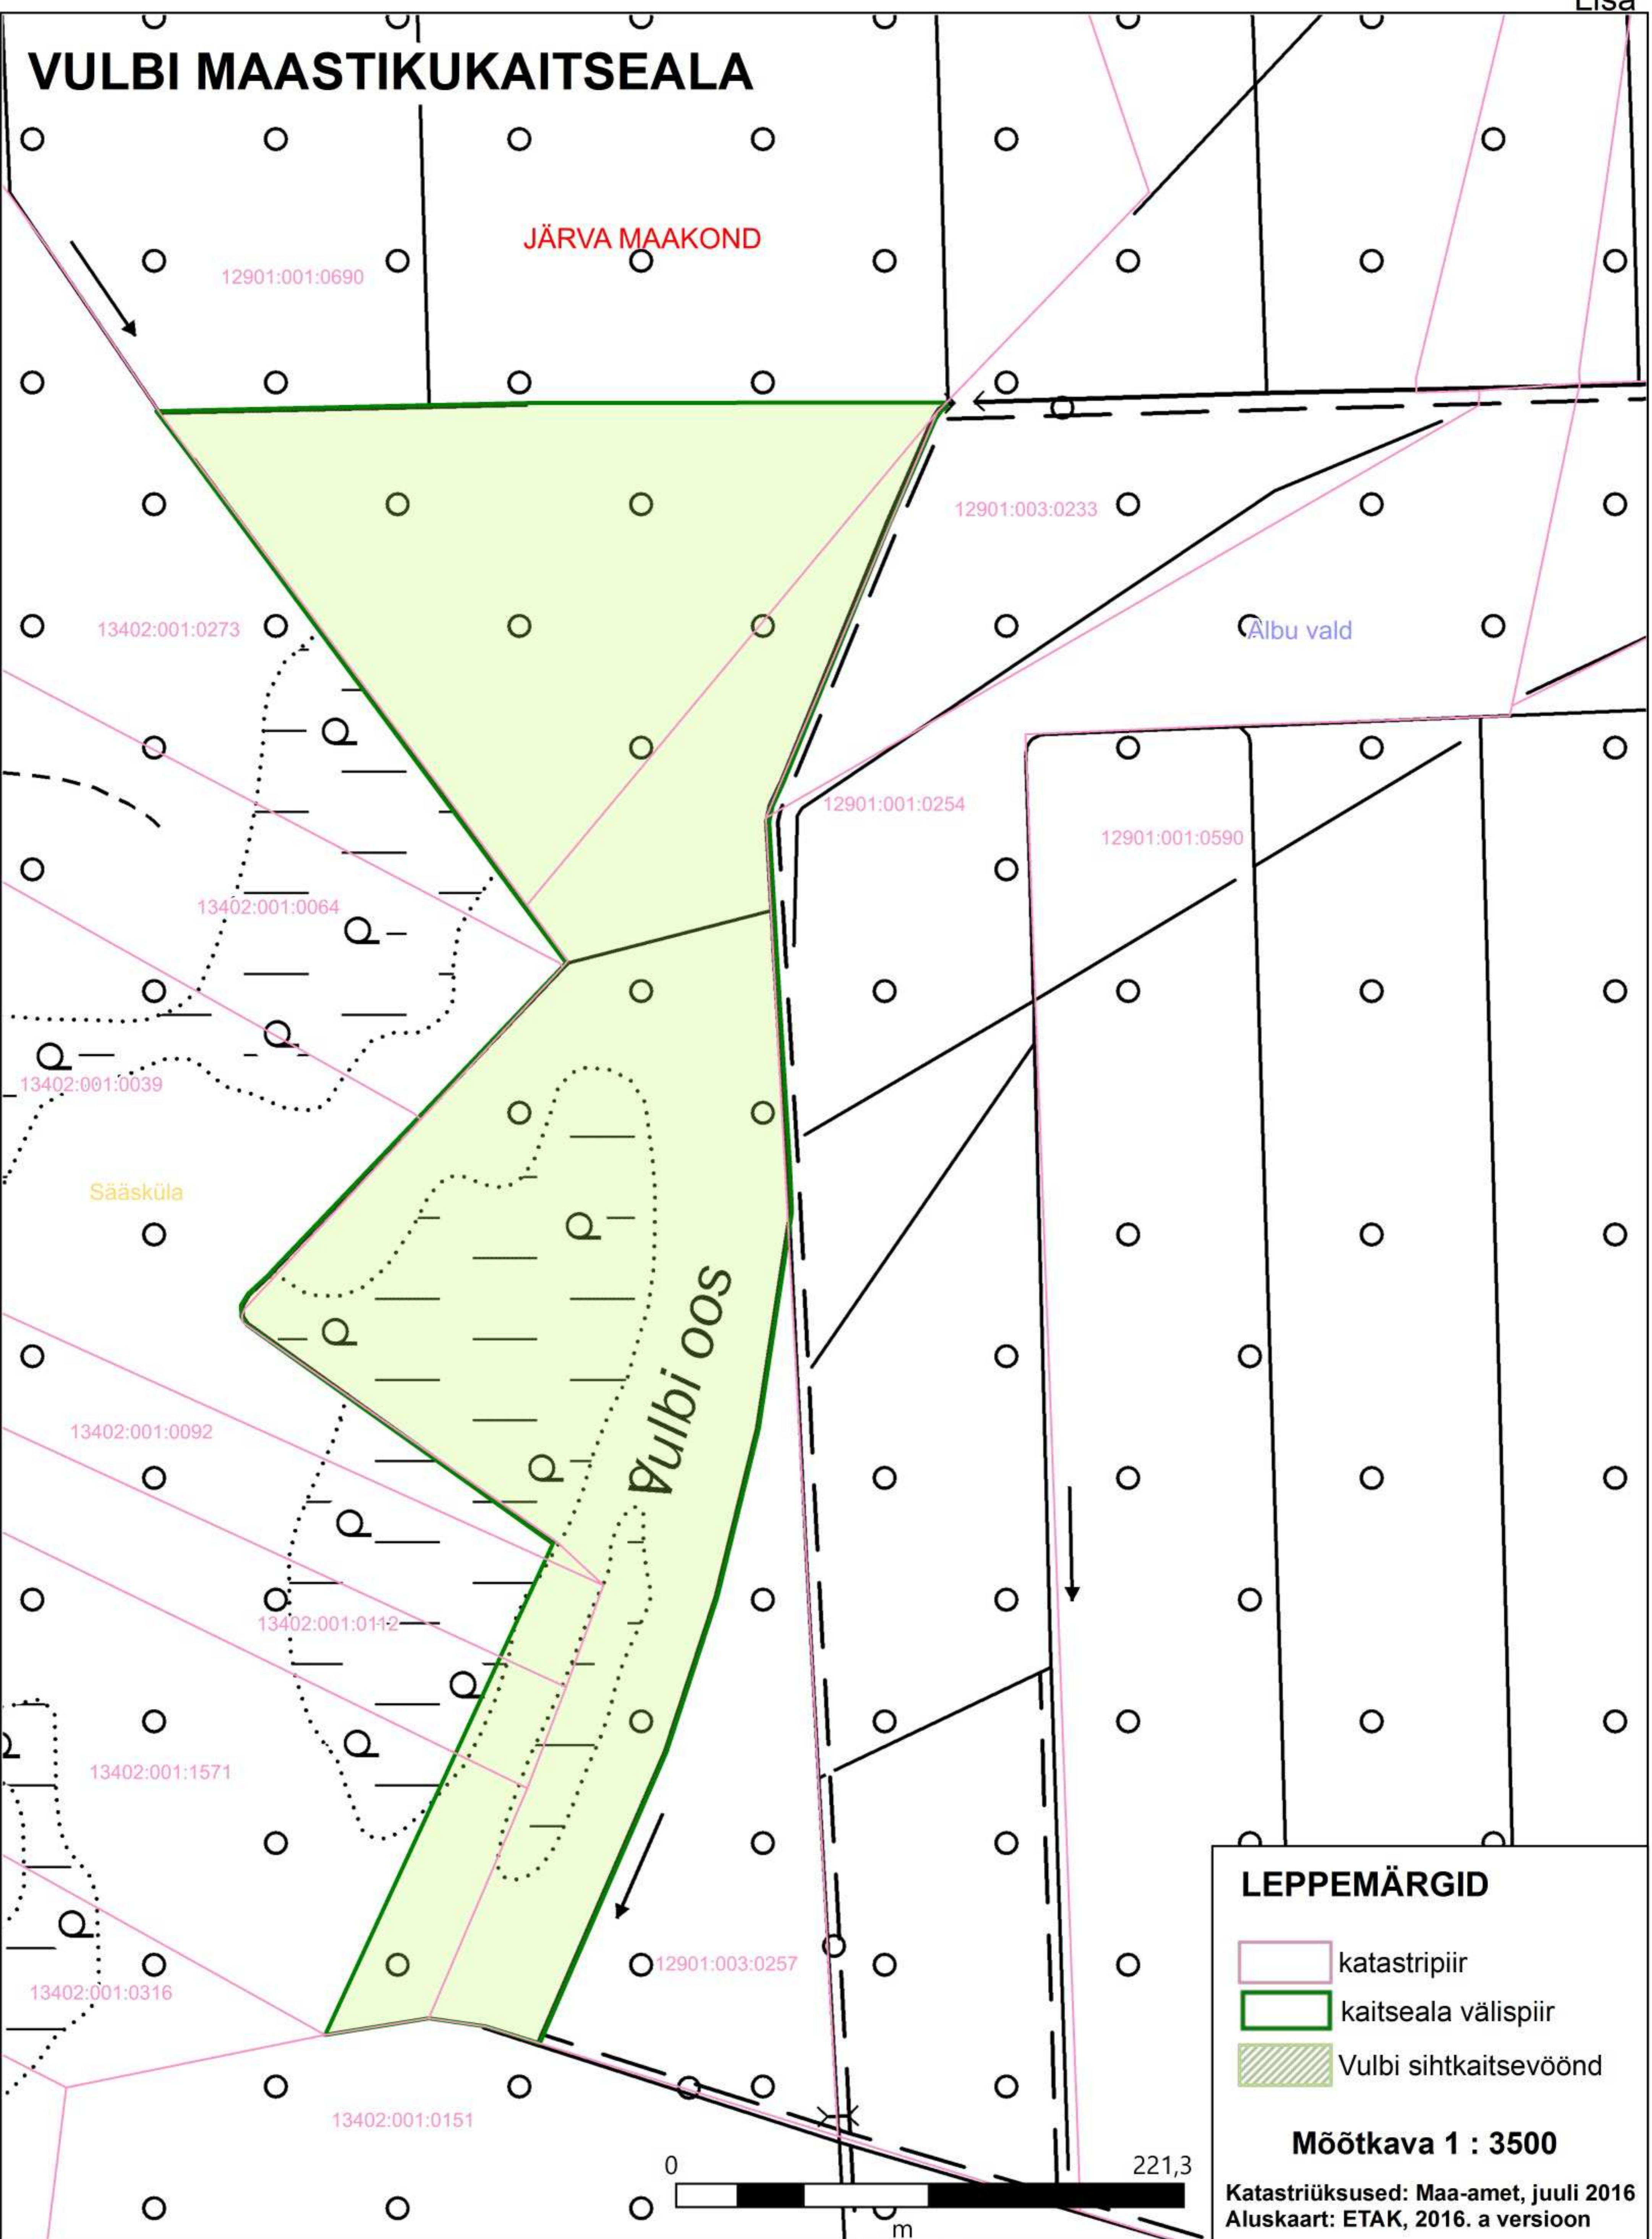

VULBI MAASTIKUKAITSEALA

JÄRVA MAAKOND

Albu vald

LEPPEMÄRGID

-  katastripiir
-  kaitseala välispiir
-  Vulbi sihtkaitsevöönd

Möötkava 1 : 3500

Katastriüksused: Maa-amet, juuli 2016
Aluskaart: ETAK, 2016. a versioon