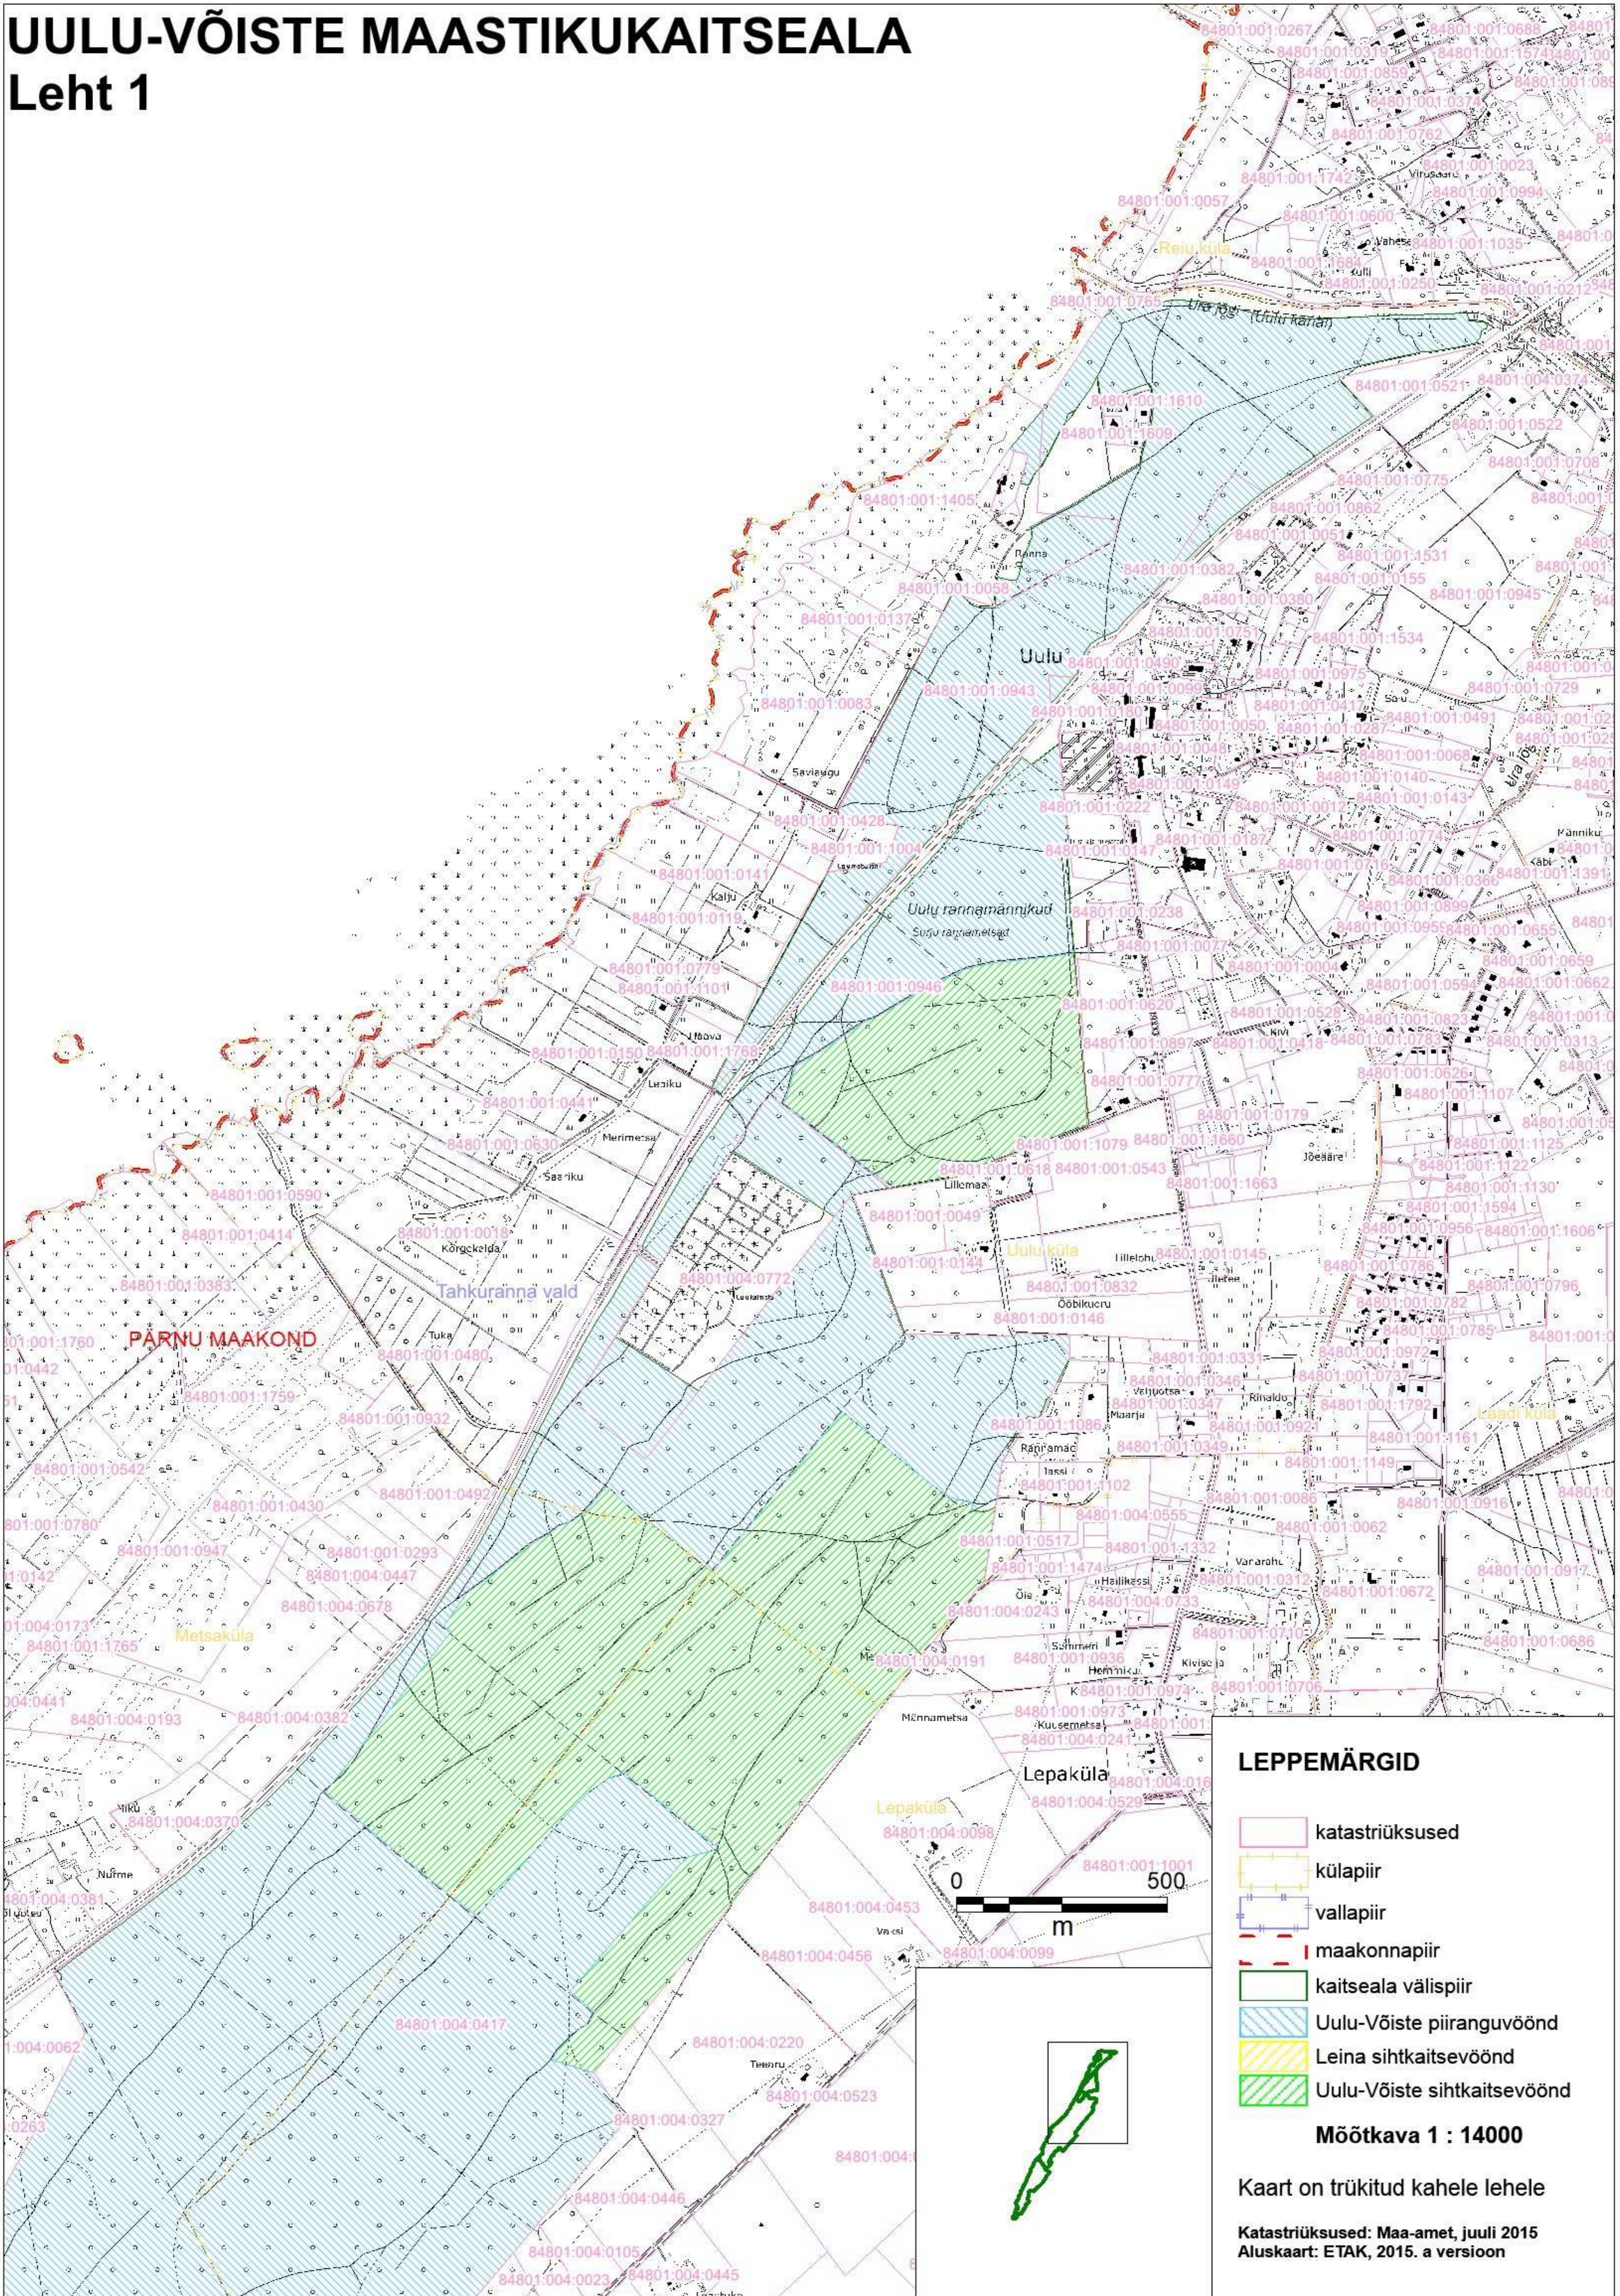

# UULU-VÕISTE MAASTIKUKAITSEALA

## Leht 1

### LEPPEMÄRGID

- katastriüksused
- külapiir
- vallapiir
- maakonnapiir
- kaitseala välispiir
- Uulu-Võiste piiranguvöönd
- Leina sihtkaitsevöönd
- Uulu-Võiste sihtkaitsevöönd

**Mõõtkava 1 : 14000**

Kaart on trükitud kahele lehele