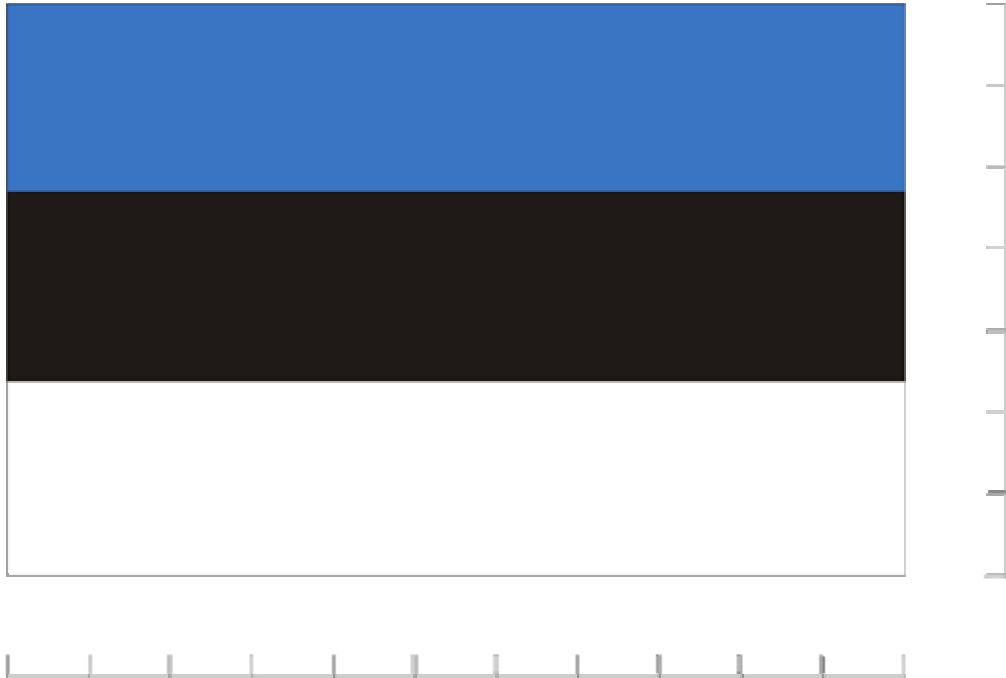

Lisa 1
Eesti lipu seaduse juurde

Eesti lipp

Sinine toon rahvusvahelise PANTONE värvitabeli järgi on 285 C

Trijadi värvides: C 91% CYAN (sinine)
M 43% MAGENTA (purpur)
Y 0% YELLOW (kollane)
B 0% BLACK (must)