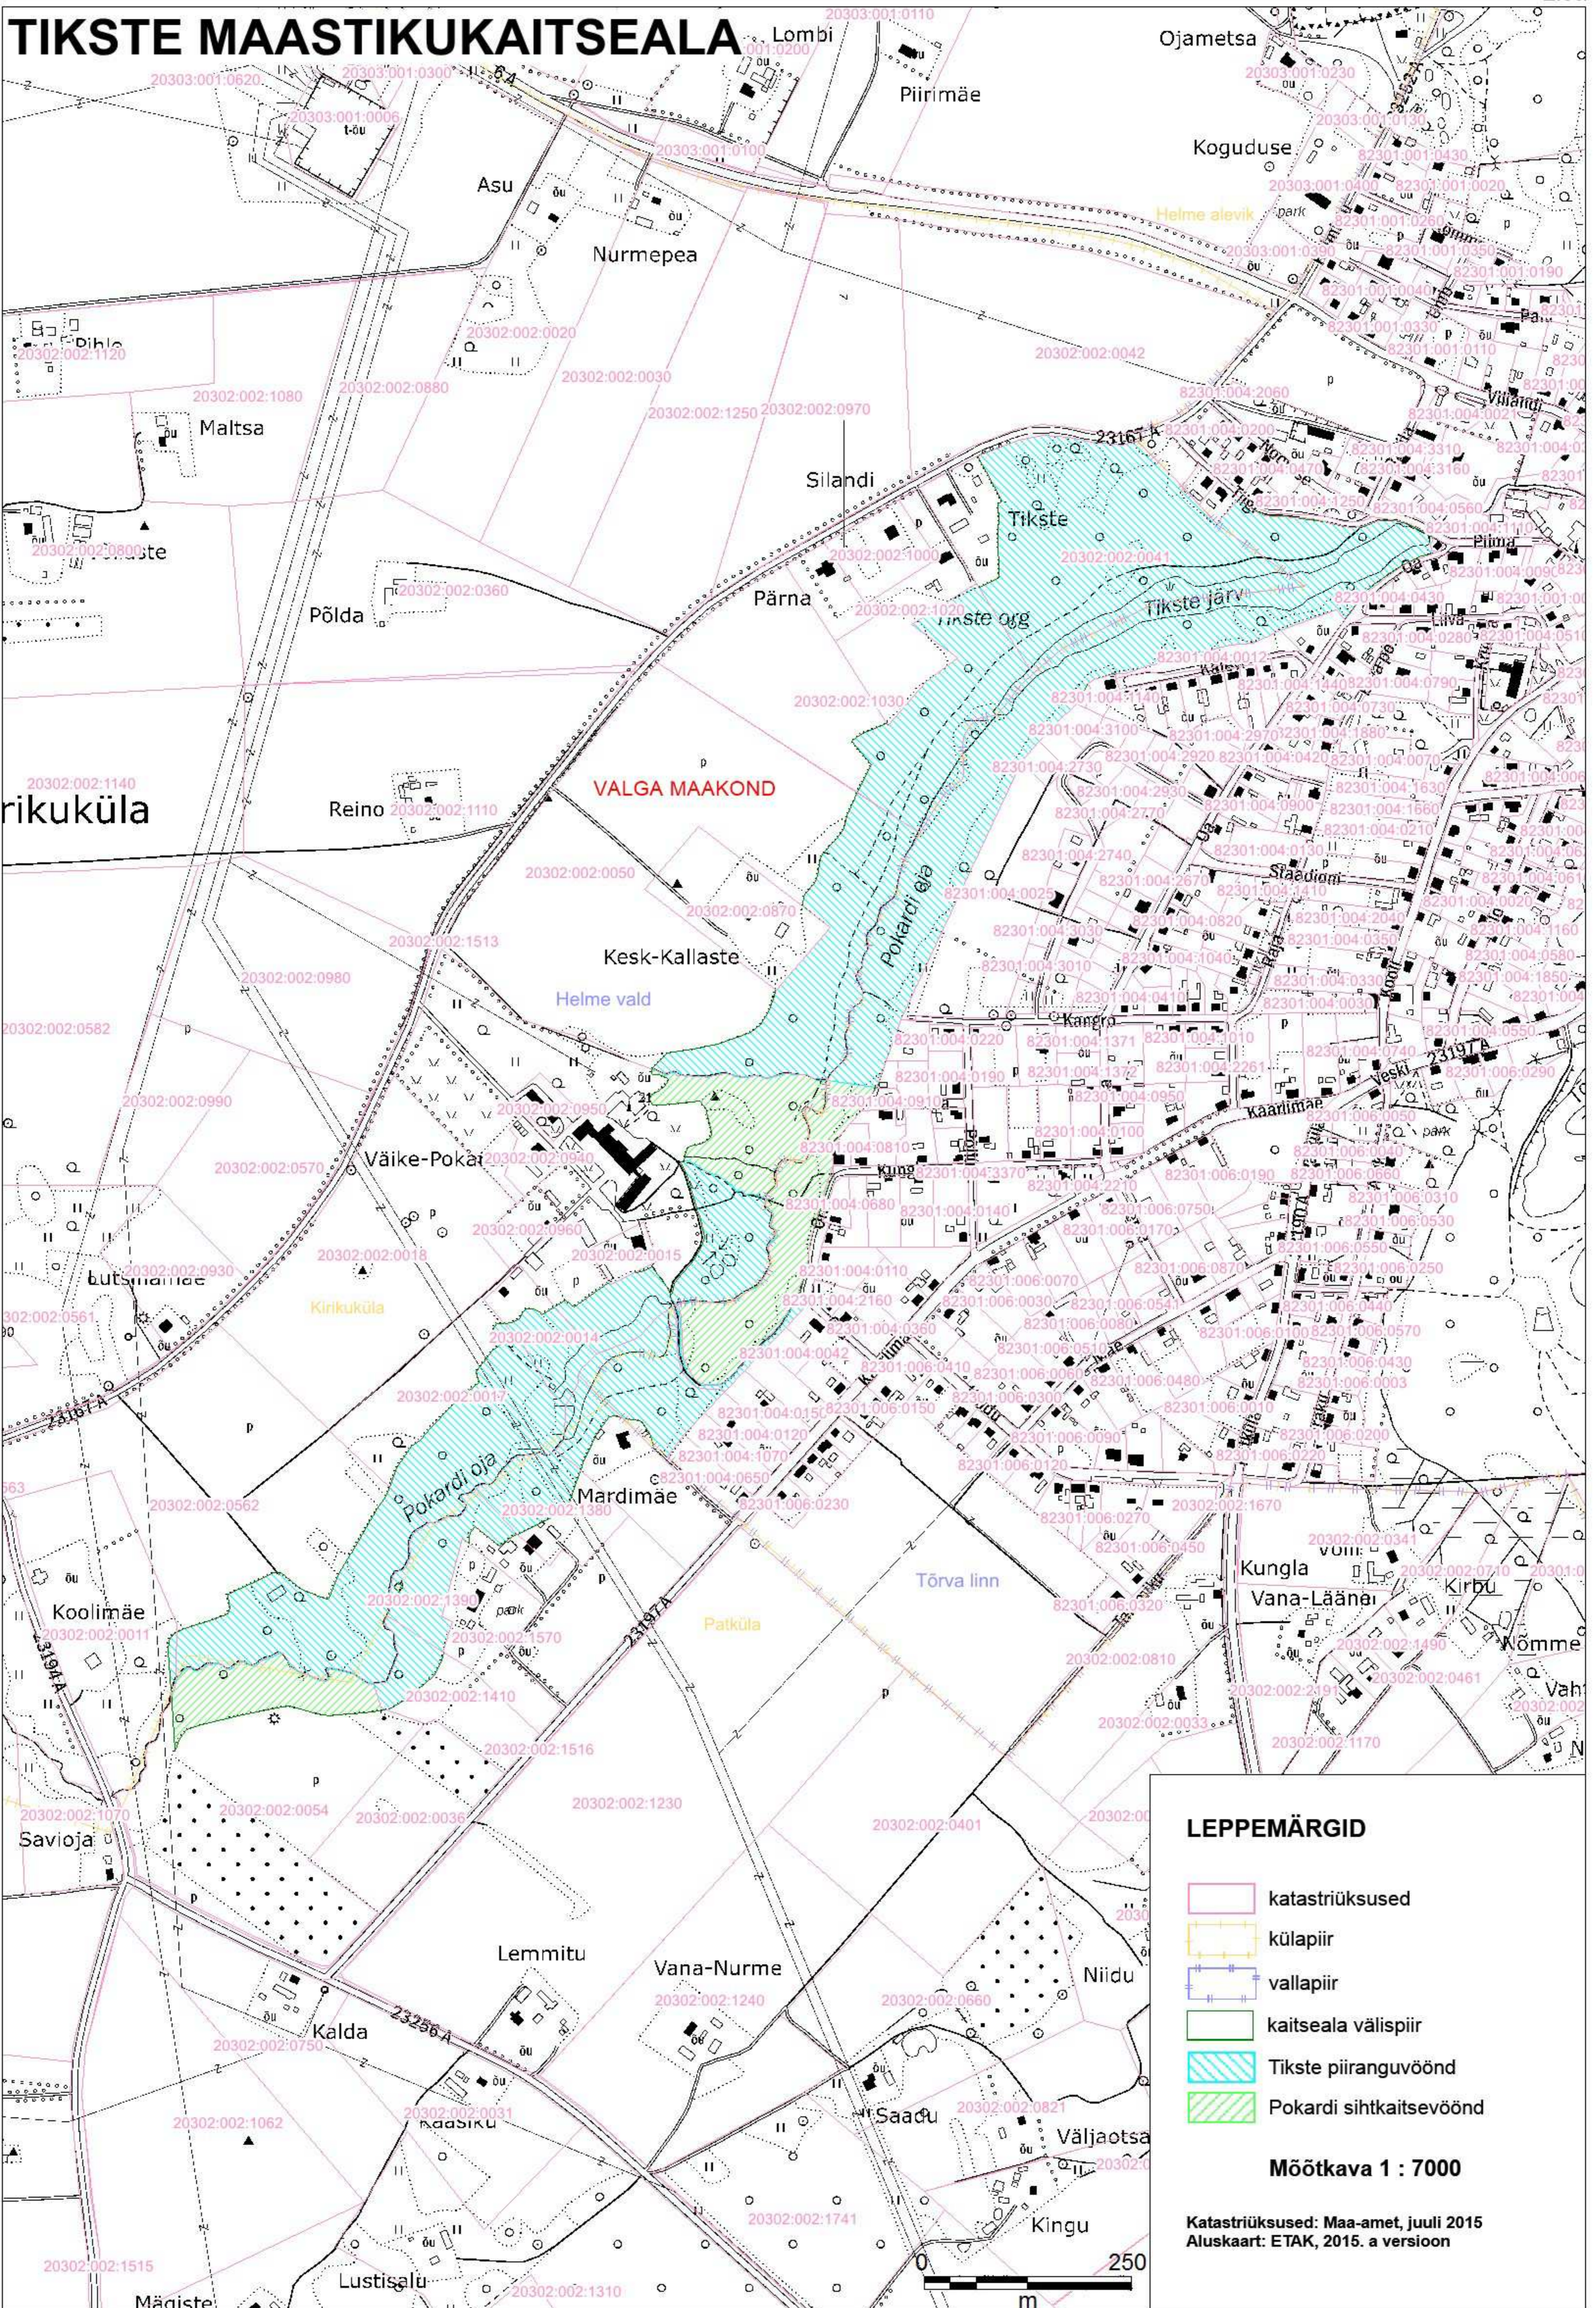

TIKSTE MAASTIKUKAITSEALA

LEPPEMÄRGID

- katastriüksused
- külapiiir
- vallapiir
- kaitseala välispiir
- Tikste piiranguvöönd
- Pokardi sihtkaitsevöönd

Möötkava 1 : 7000

Katastriüksused: Maa-amet, juuli 2015
Aluskaart: ETAK, 2015. a versioon