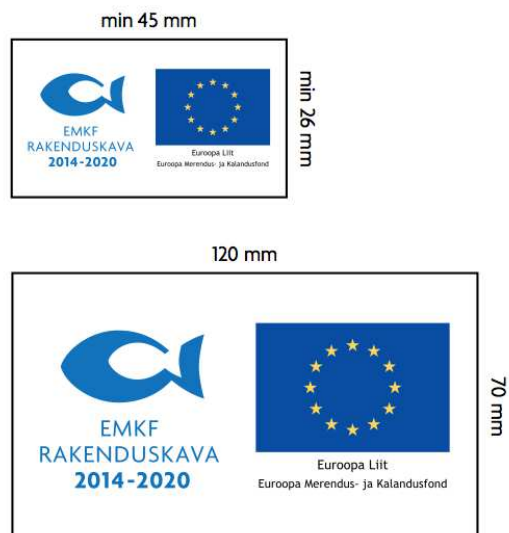

HORISONTAALNE KLEEPS

Horisontaalse kleepsu minimaalne laius on 45 mm. Maksimaalset laiust pole määratud.

VERTIKAALNE KLEEPS

Vertikaalse kleepsu minimaalne laius on 26 mm. Maksimaalset laiust pole määratud.

VERTIKAALNE STEND

HORISONTAALNE STEND

VERTIKAALNE TAHVEL

HORISONTAALNE TAHVEL

VERTIKAALNE PLAKAT

A3

Projekti nimetus moodustab vähemalt 30% plakati kõrgusest

Logo ja embleem moodustavad plakati pindalast vähemalt 25%

HORISONTAALNE PLAKAT

A3

Projekti nimetus moodustab vähemalt 30% plakati kõrgusest

Logo ja embleem moodustavad plakati pindalast vähemalt 25%