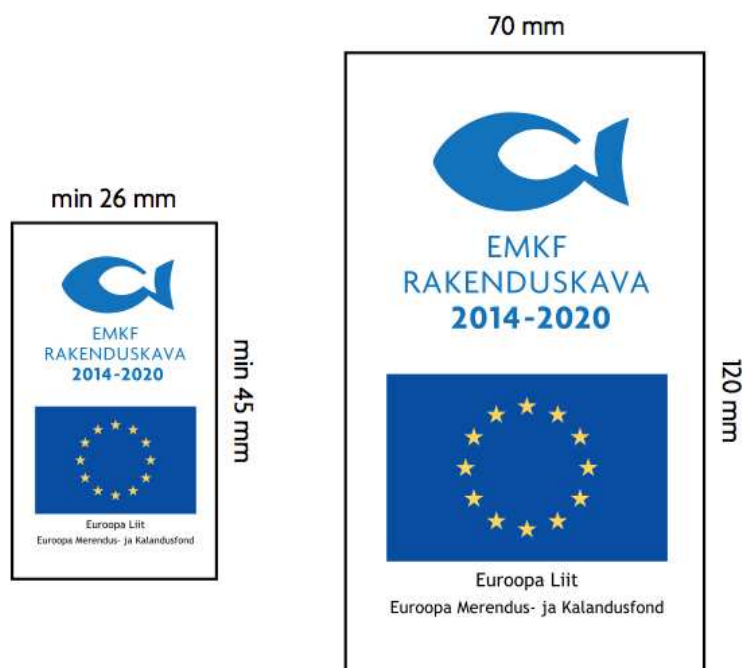

HORISONTAALNE KLEEPS

Horisontaalse kleepsu minimaalne laius on 45 mm. Maksimaalset laiust pole määratud.

VERTIKAALNE KLEEPS

Vertikaalse kleepsu minimaalne laius on 26 mm. Maksimaalset laiust pole määratud.

VERTIKAALNE STEND

HORISONTAALNE STEND

VERTIKAALNE TAHVEL

HORISONTAALNE TAHVEL

VERTIKAALNE PLAKAT

A3

Projekti nimetus moodustab vähemalt 30% plakati kõrgusest

Logo ja embleem moodustavad plakati pindalast vähemalt 25%

HORISONTAALNE PLAKAT

A3

Projekti nimetus moodustab vähemalt 30% plakati kõrgusest

Logo ja embleem moodustavad plakati pindalast vähemalt 25%