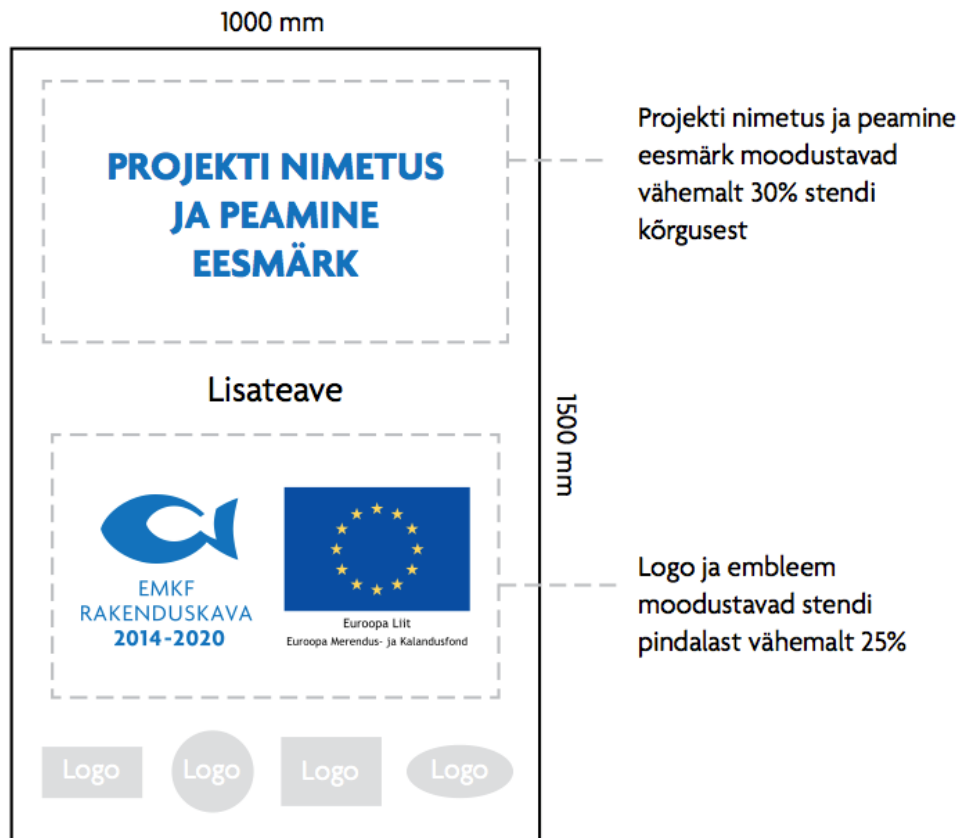

HORISONTAALNE KLEEPS

Horisontaalse kleepsu minimaalne laius on 45 mm. Maksimaalset laiust pole määratud.

VERTIKAALNE KLEEPS

Vertikaalse kleepsu minimaalne laius on 26 mm. Maksimaalset laiust pole määratud.

VERTIKAALNE STEND

HORISONTAALNE STEND

VERTIKAALNE TAHVEL

HORISONTAALNE TAHVEL

VERTIKAALNE PLAKAT

A3

Projekti nimetus moodustab vähemalt 30% plakati kõrgusest

Logo ja embleem moodustavad plakati pindalast vähemalt 25%

HORISONTAALNE PLAKAT

A3

Projekti nimetus moodustab vähemalt 30% plakati kõrgusest

Logo ja embleem moodustavad plakati pindalast vähemalt 25%