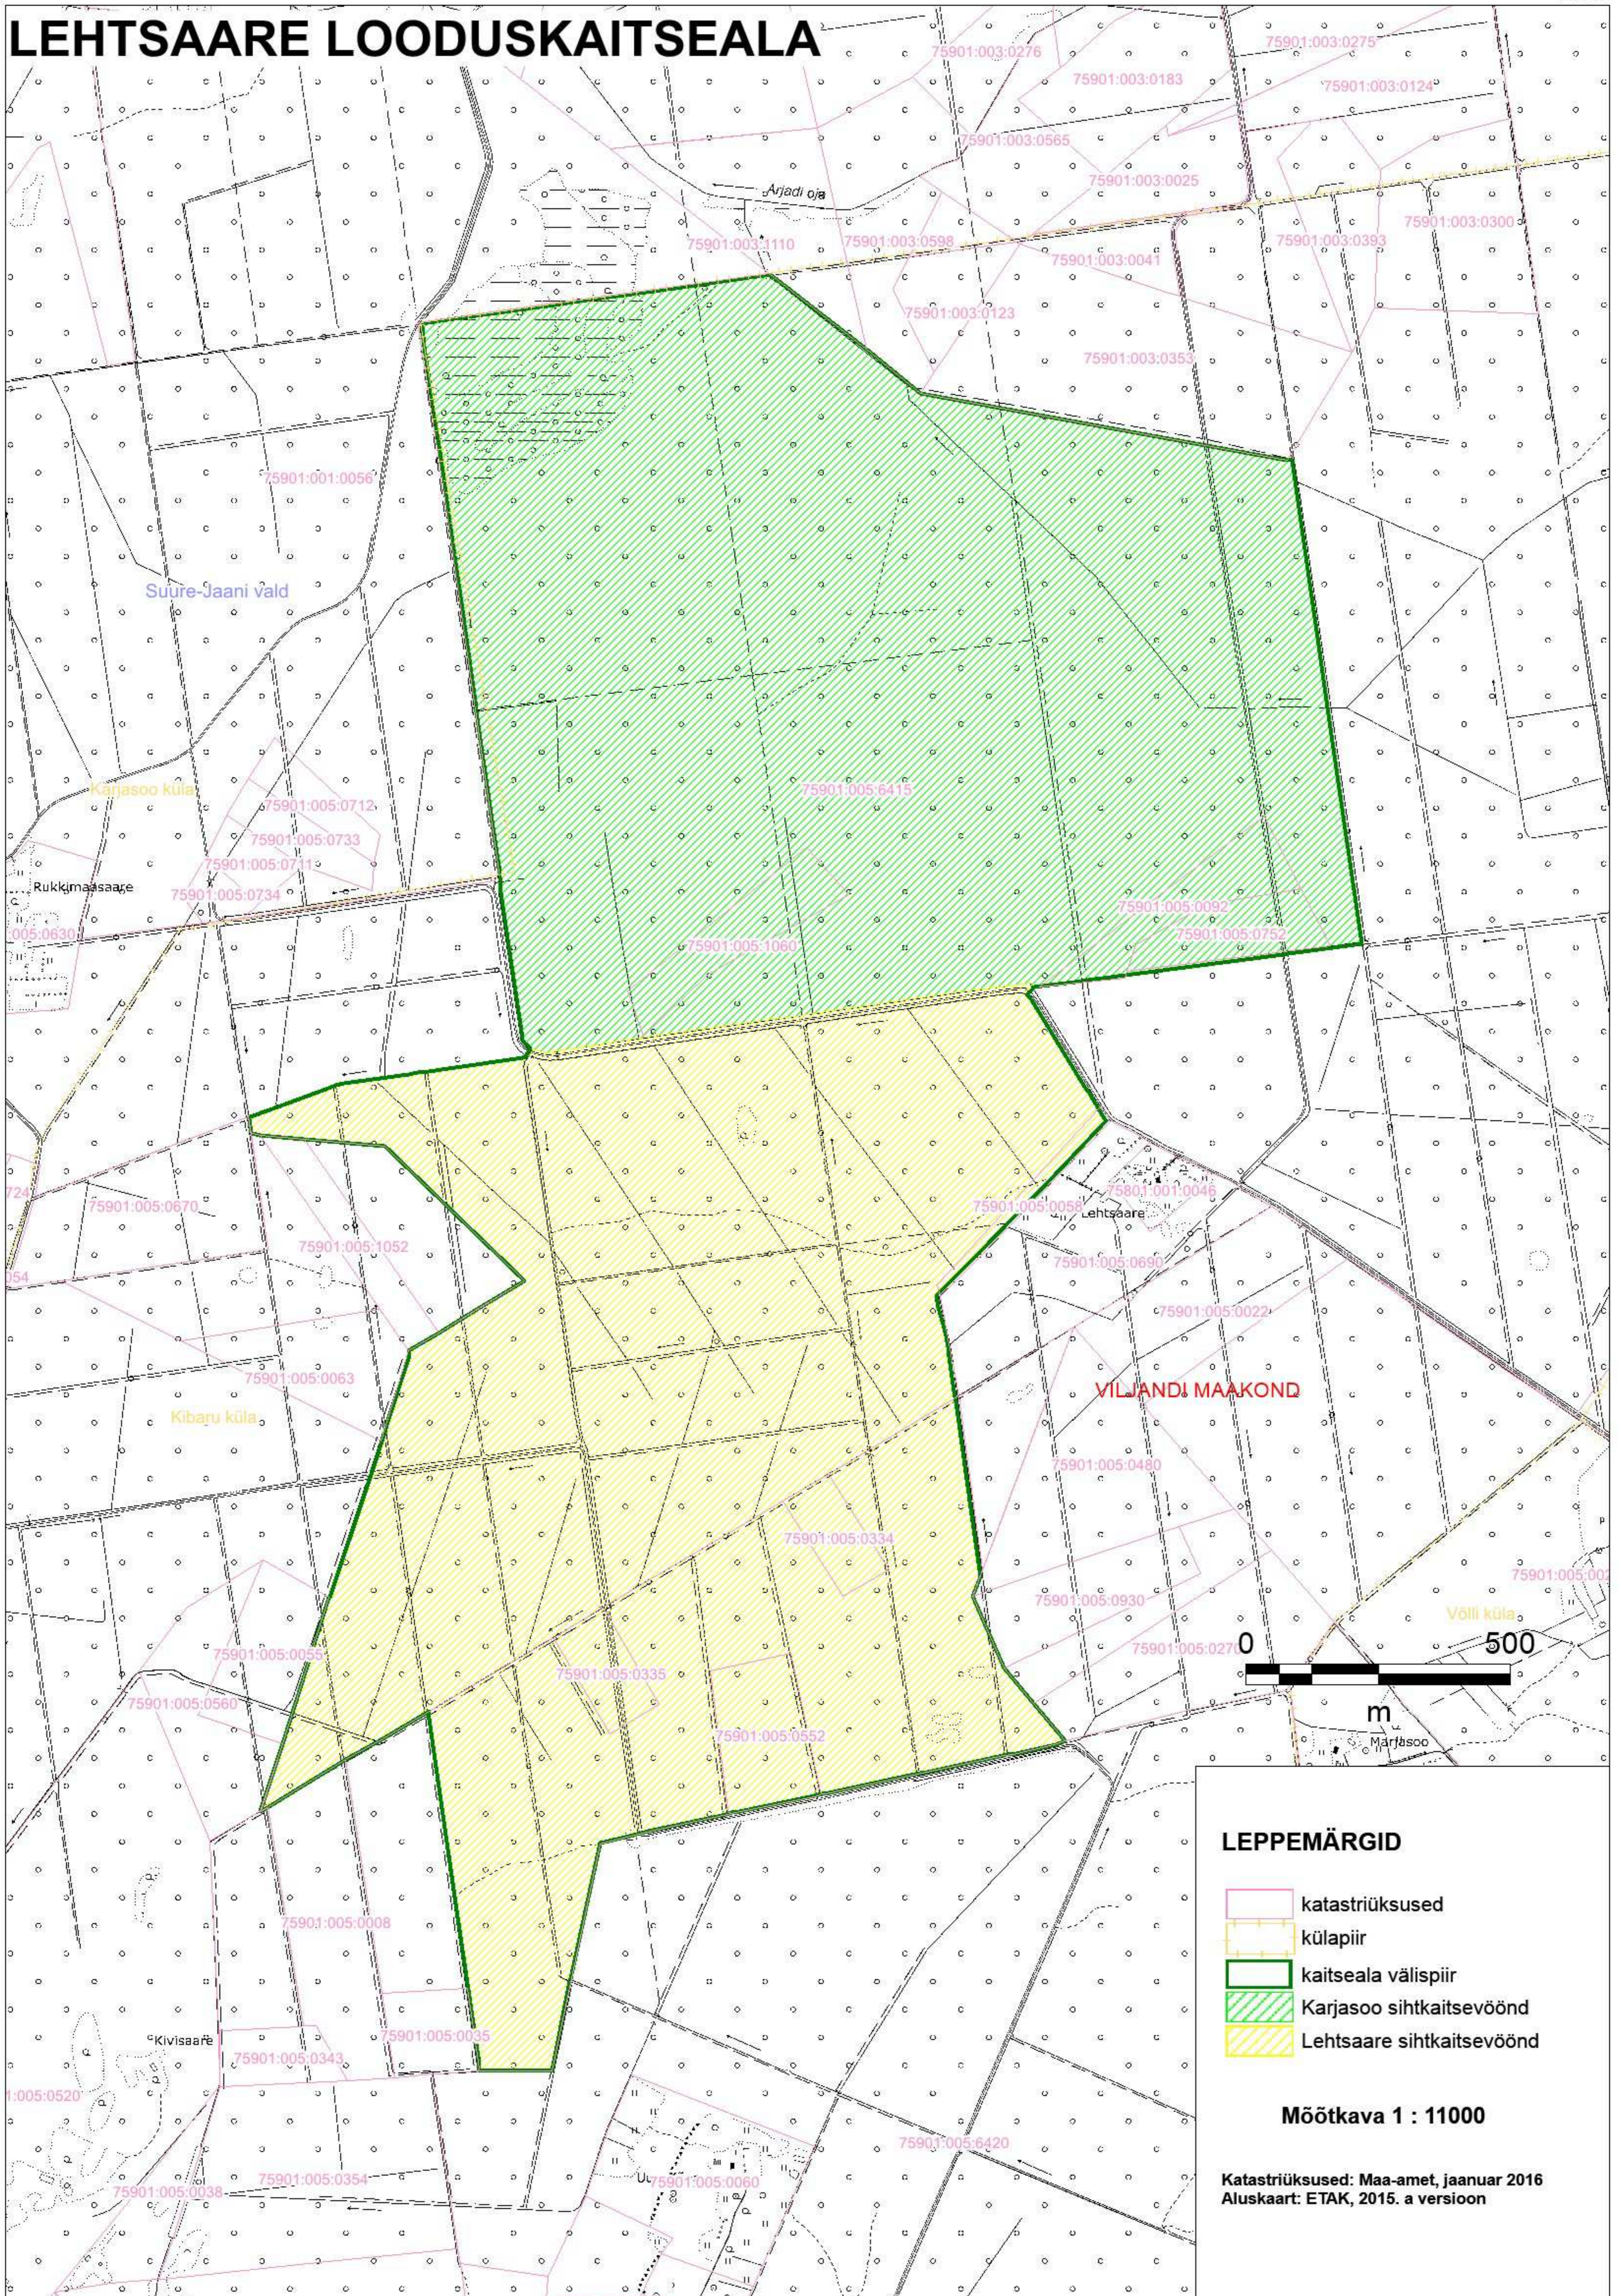

LEHTSAARE LOODUSKAITSEALA

LEPPEMÄRGID

-  katastriüksused
-  külapiiir
-  kaitseala välispiir
-  Karjasoo sihtkaitsevöönd
-  Lehtsaare sihtkaitsevöönd

Möötkava 1 : 11000

Katastriüksused: Maa-amet, jaanuar 2016
Aluskaart: ETAK, 2015. a versioon