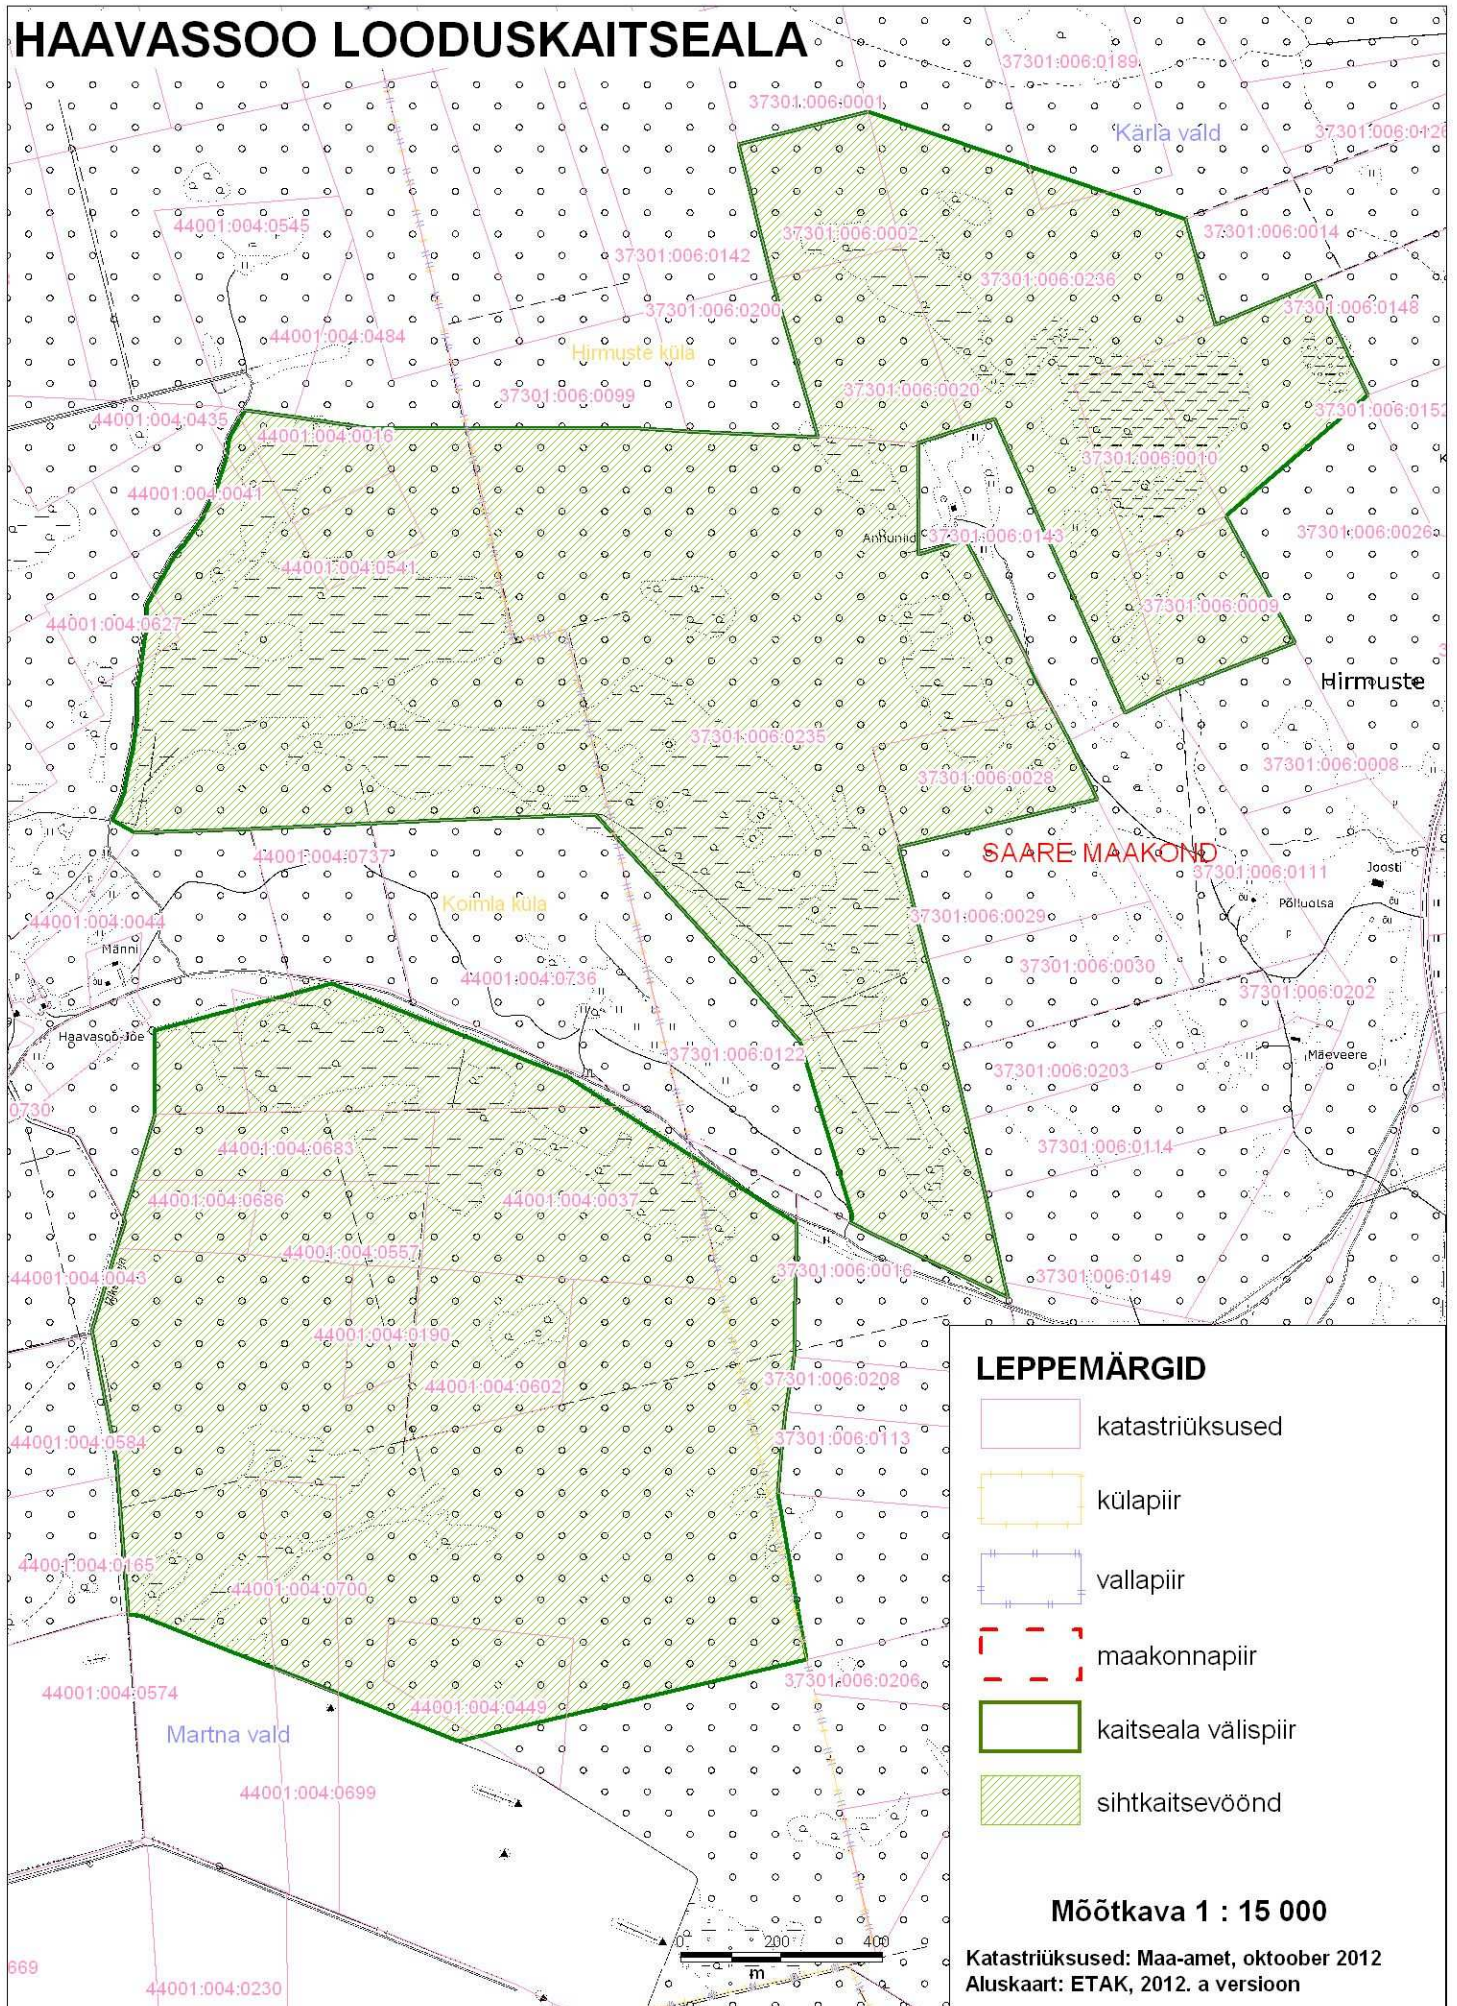

HAAVASSOO LOODUSKAITSEALA

LEPPEMÄRGID

- katastriüksused
- külapiiir
- vallapiir
- maakonnapiir
- kaitseala välispiir
- sihtkaitsevöönd

Mõõtkava 1 : 15 000

Katastriüksused: Maa-amet, oktoober 2012
Aluskaart: ETAK, 2012. a versioon