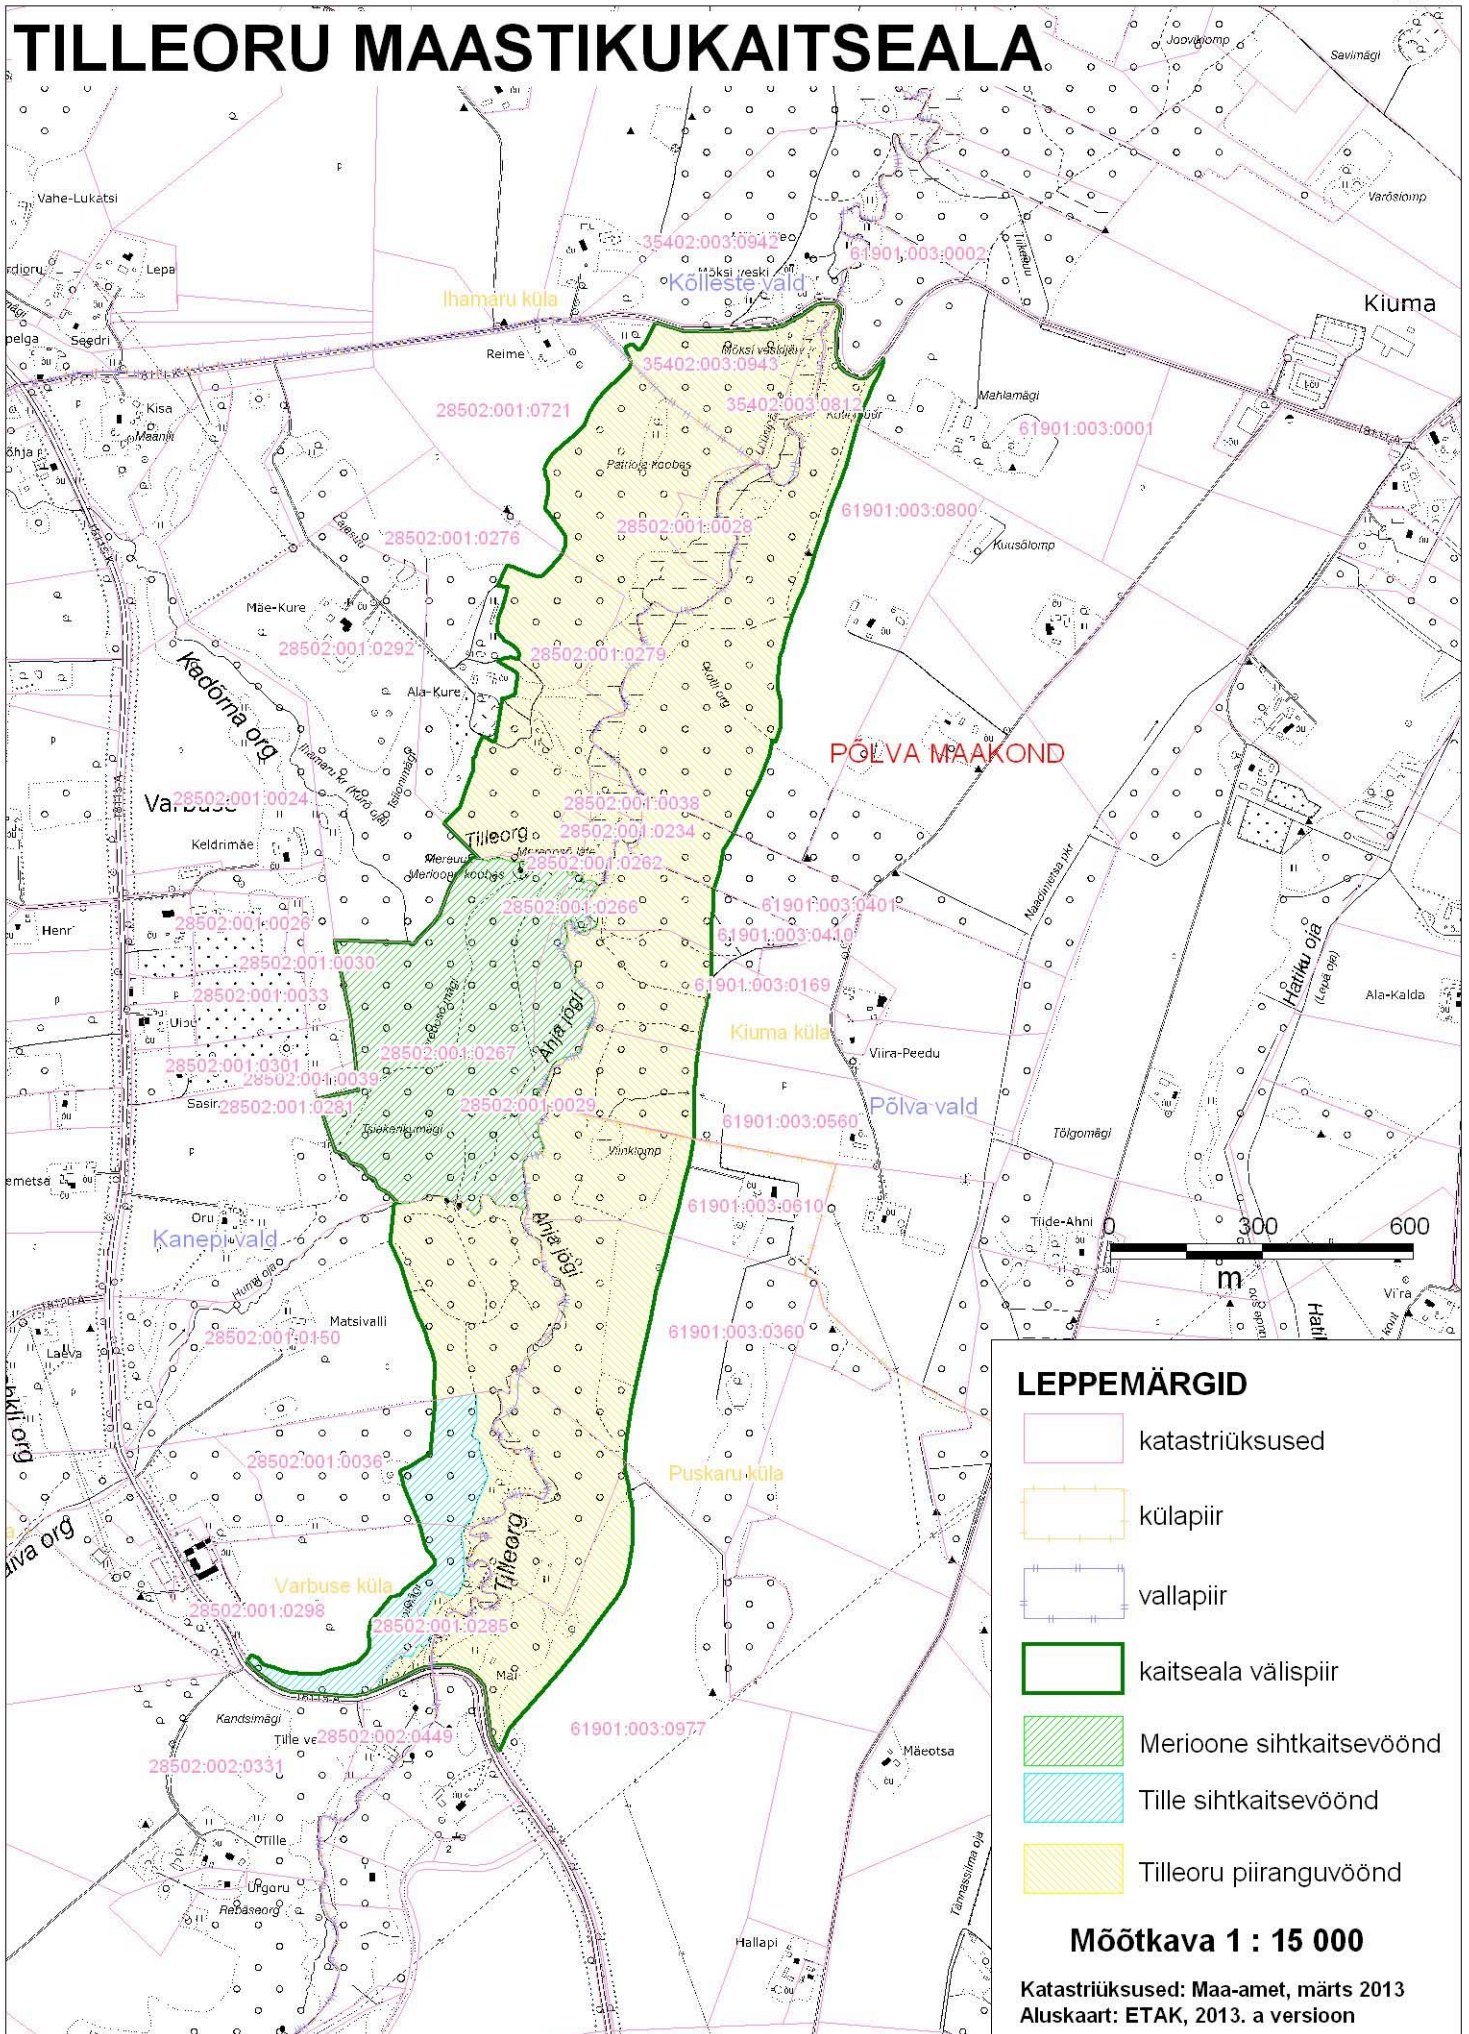

TILLEORU MAASTIKUKAITSEALA

LEPPEMÄRGID

-  katastriüksused
-  külapiiir
-  vallapiir
-  kaitseala välispiir
-  Merioone sihtkaitsevöönd
-  Tille sihtkaitsevöönd
-  Tilleoru piiranguvöönd

Mõõtkava 1 : 15 000

Katastriüksused: Maa-amet, märts 2013
 Aluskaart: ETAK, 2013. a versioon