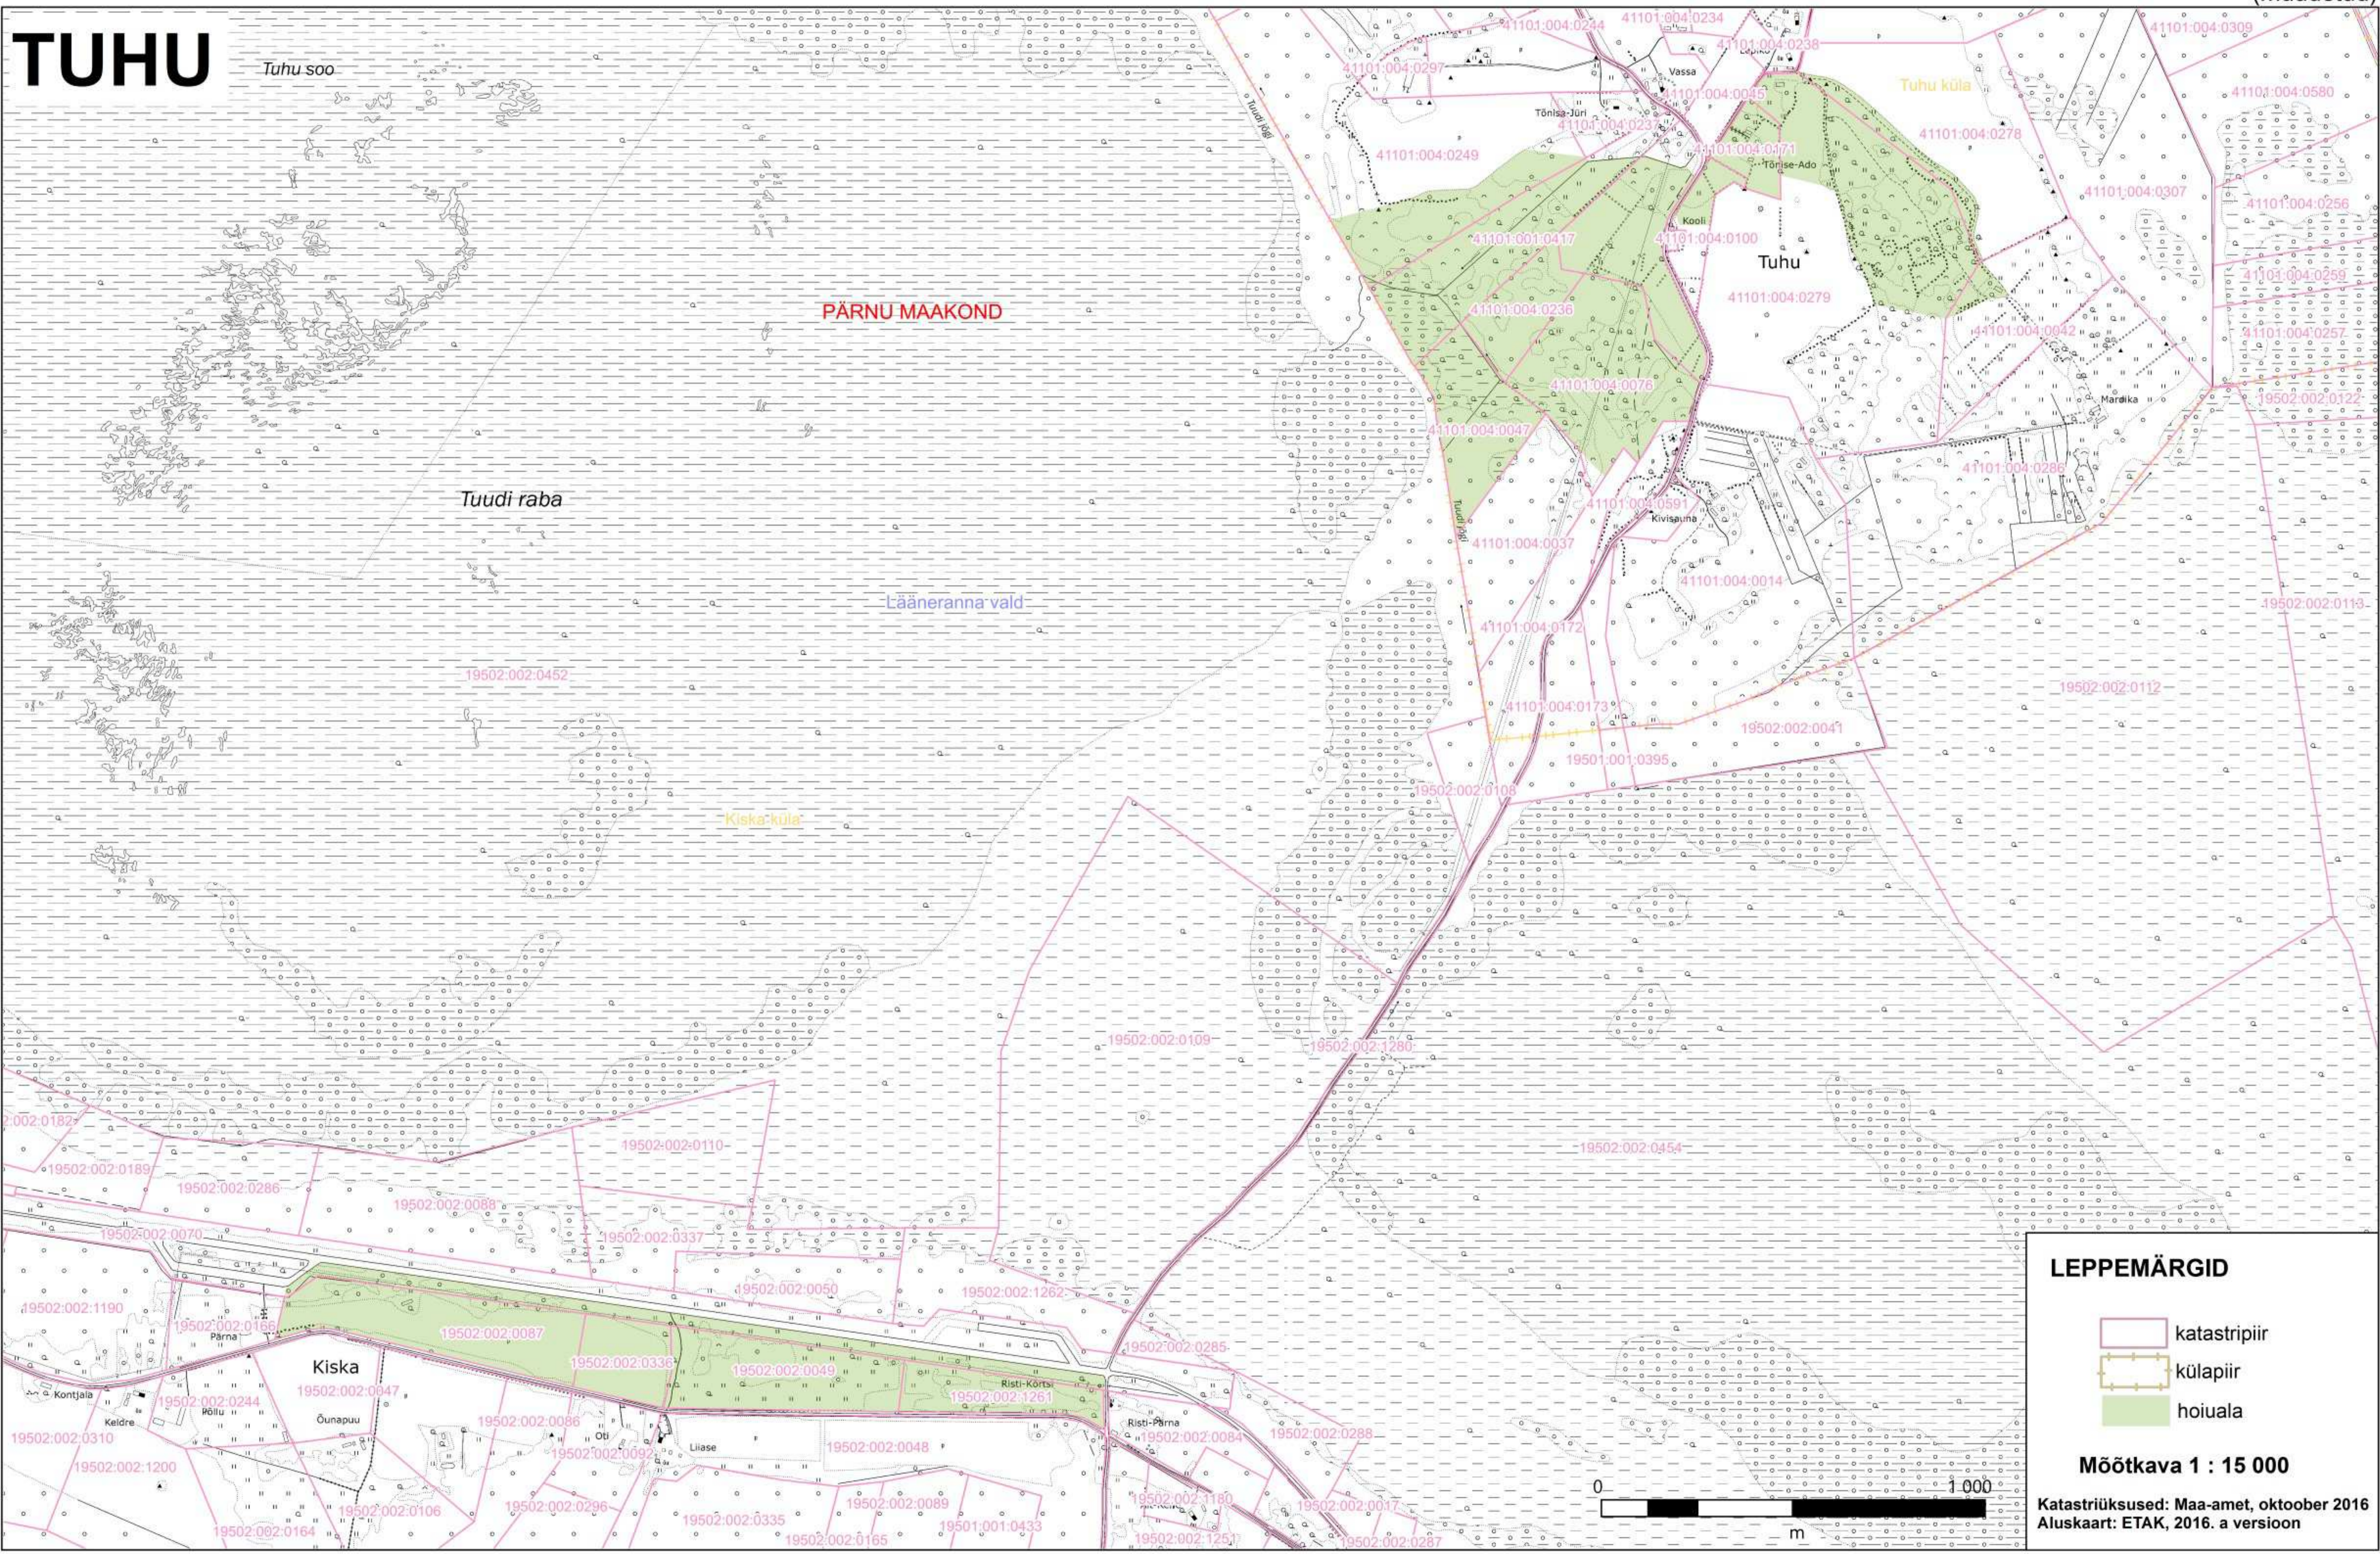

# TUHU

## LEPPEMÄRGID

- katastripiir
- külapiir
- hoiuala

Möötkava 1 : 15 000

Katastriüksused: Maa-amet, oktoober 2016  
 Aluskaart: ETAK, 2016. a versioon