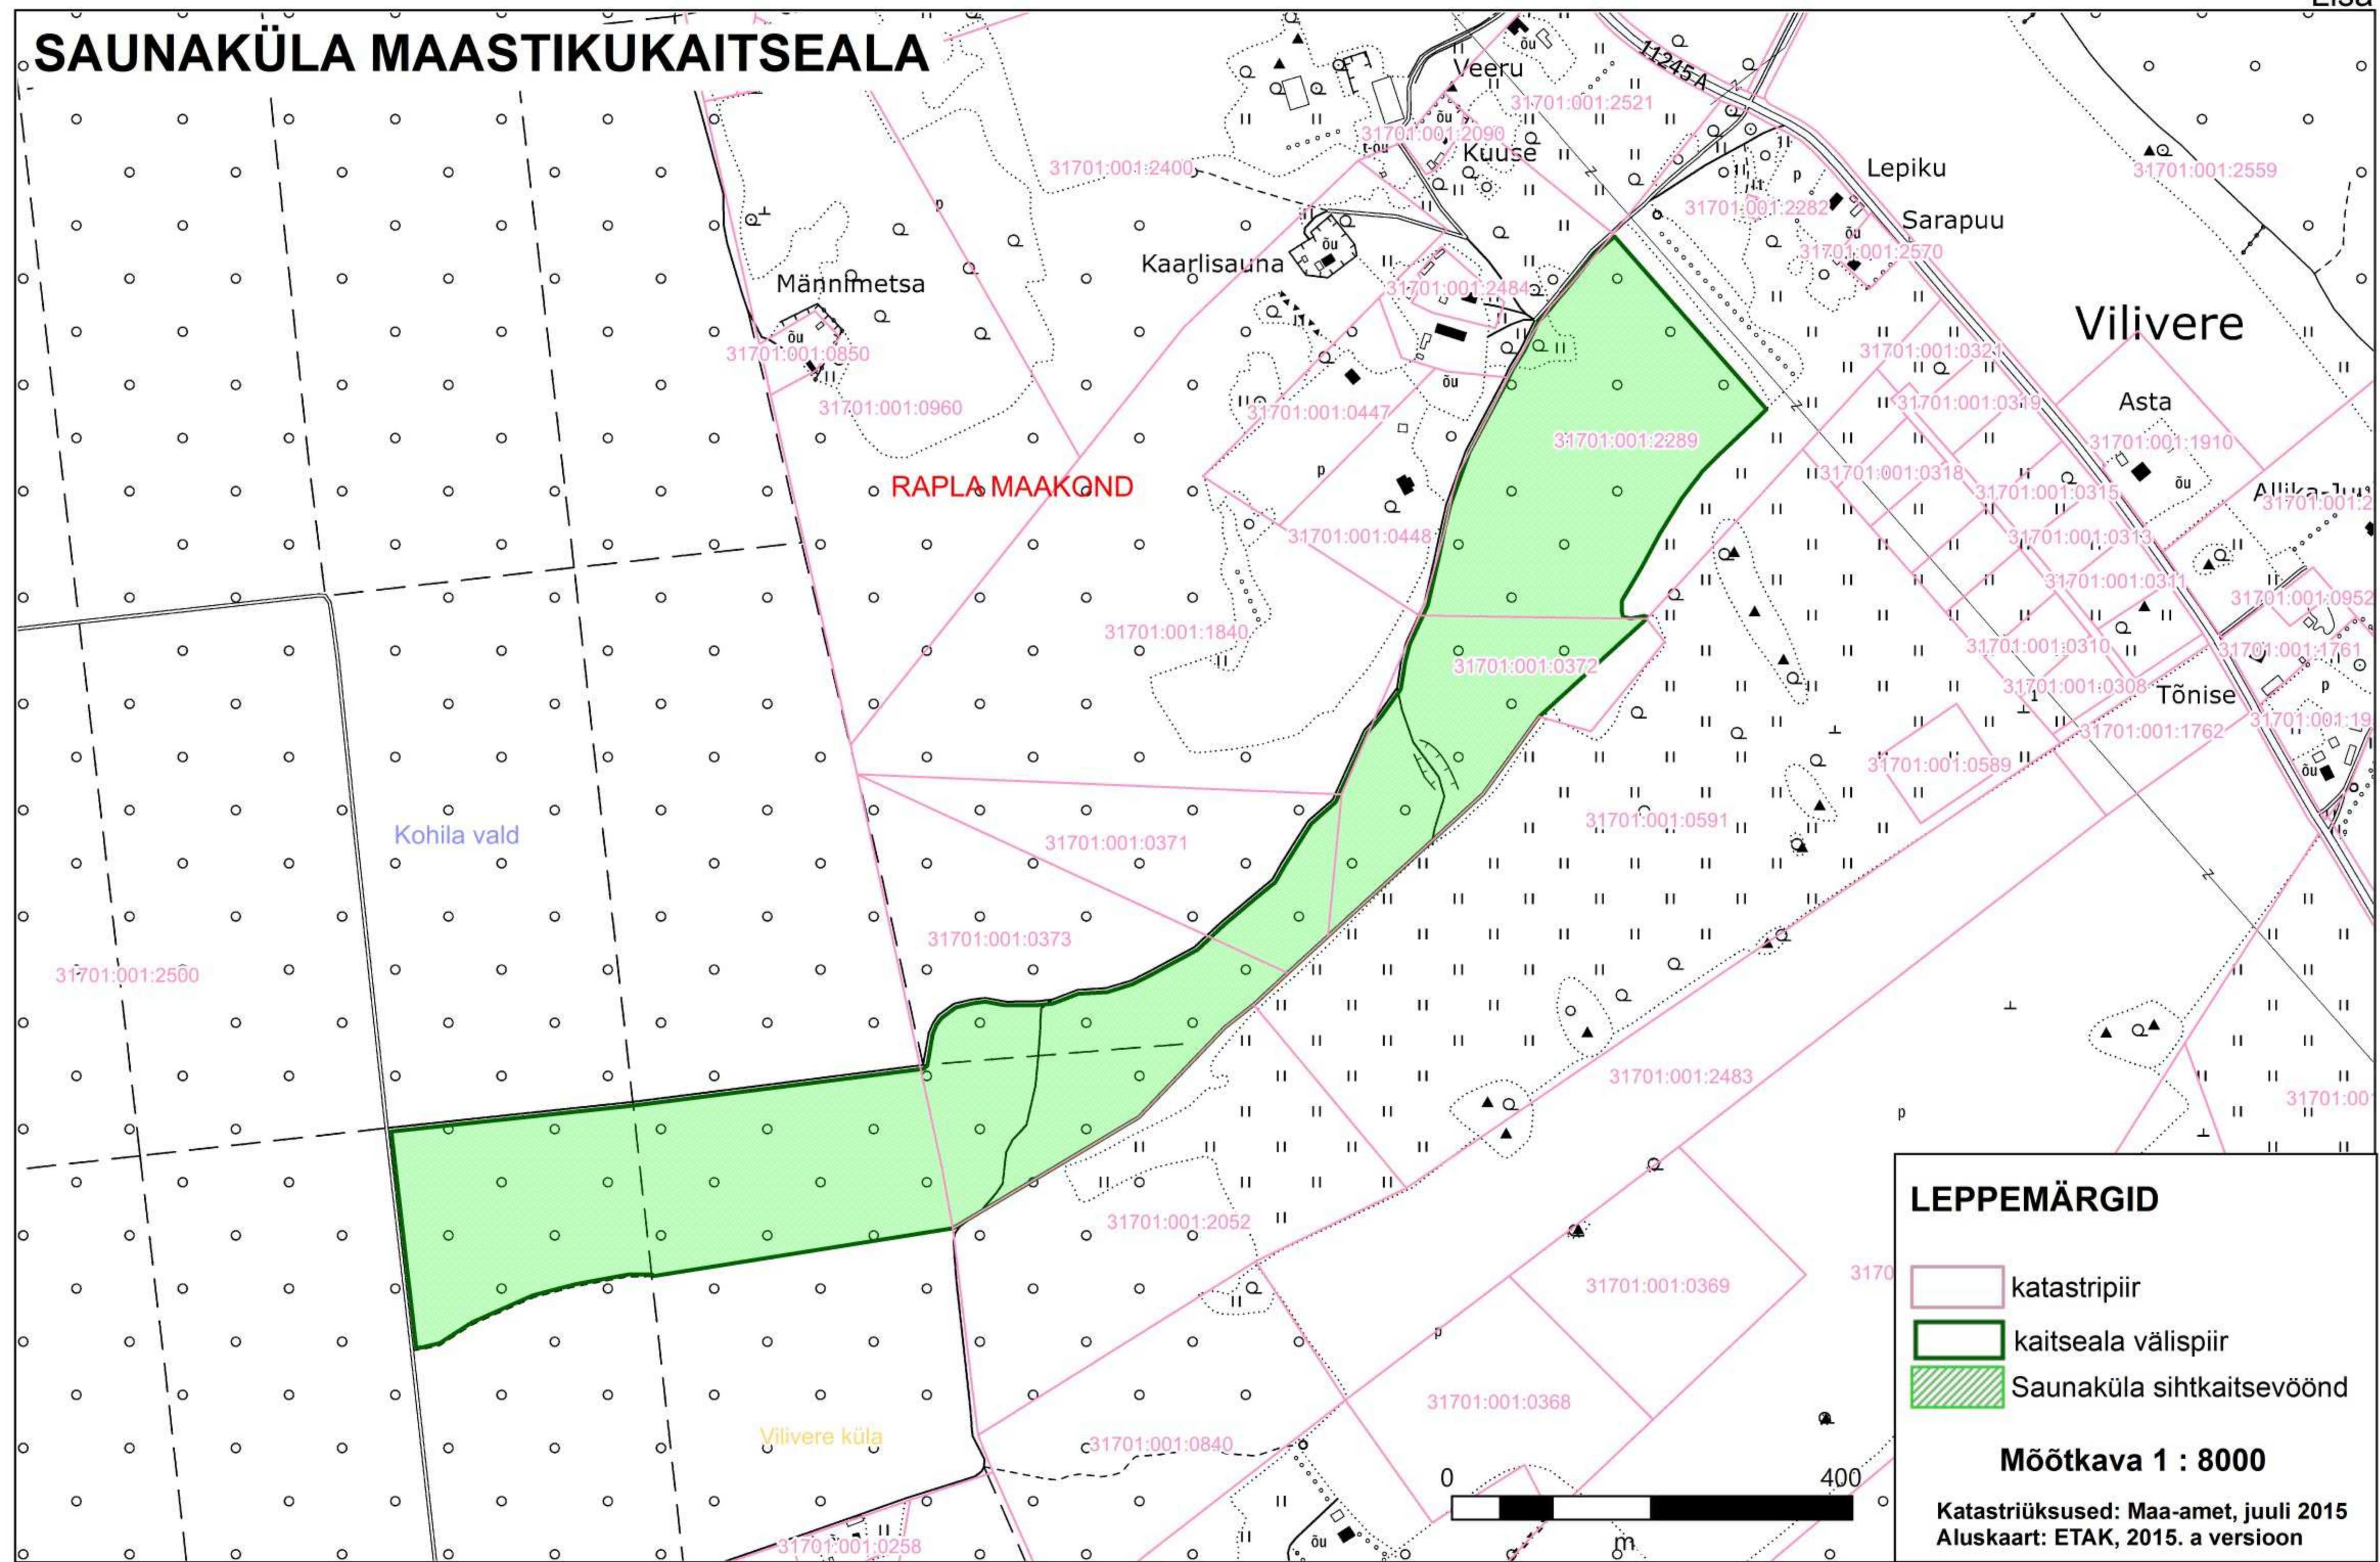

# SAUNAKÜLA MAASTIKUKAITSEALA

**LEPPEMÄRGID**

- katastripiir
- kaitseala välispiir
- Saunaküla sihtkaitsevöönd

**Mõõtkava 1 : 8000**

Katastriüksused: Maa-amet, juuli 2015  
Aluskaart: ETAK, 2015. a versioon