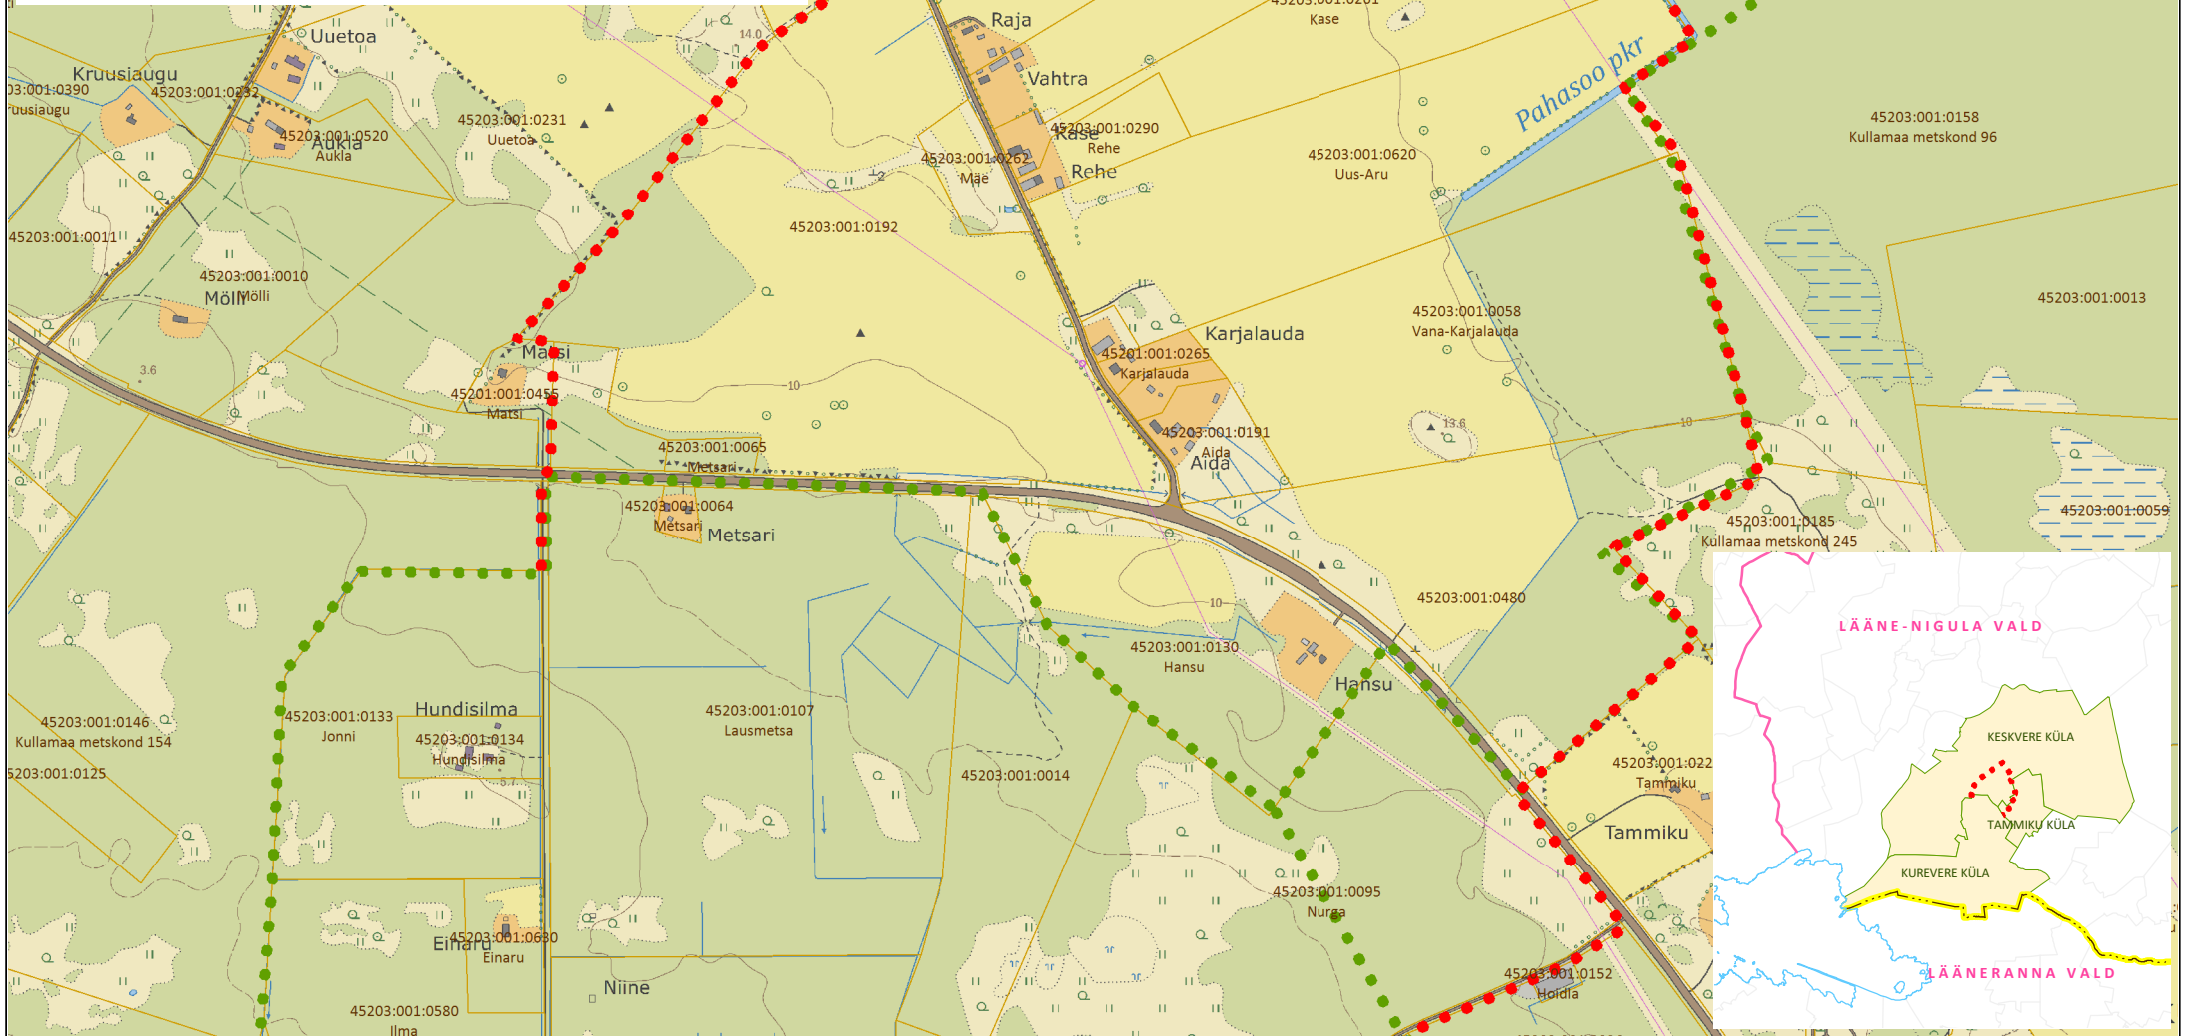

LÄÄNE MAAKONNA
LÄÄNE-NIGULA VALLA

KESKVERE, KUREVERE JA TAMMIKU
KÜLADE

lahkmejoonte muutmine

M 1 : 10 000

●●●●●●●● Keskvere, Kurevere ja Tammiku külade uued lahkmejooned

●●●●●●●● asustusüksuste lahkmejooned

MAA-AMET 2018

LÄÄNE-NIGULA VALD

KESKVERE KÜLA

TAMMIKU KÜLA

KUREVERE KÜLA

LÄÄNERANNA VALD