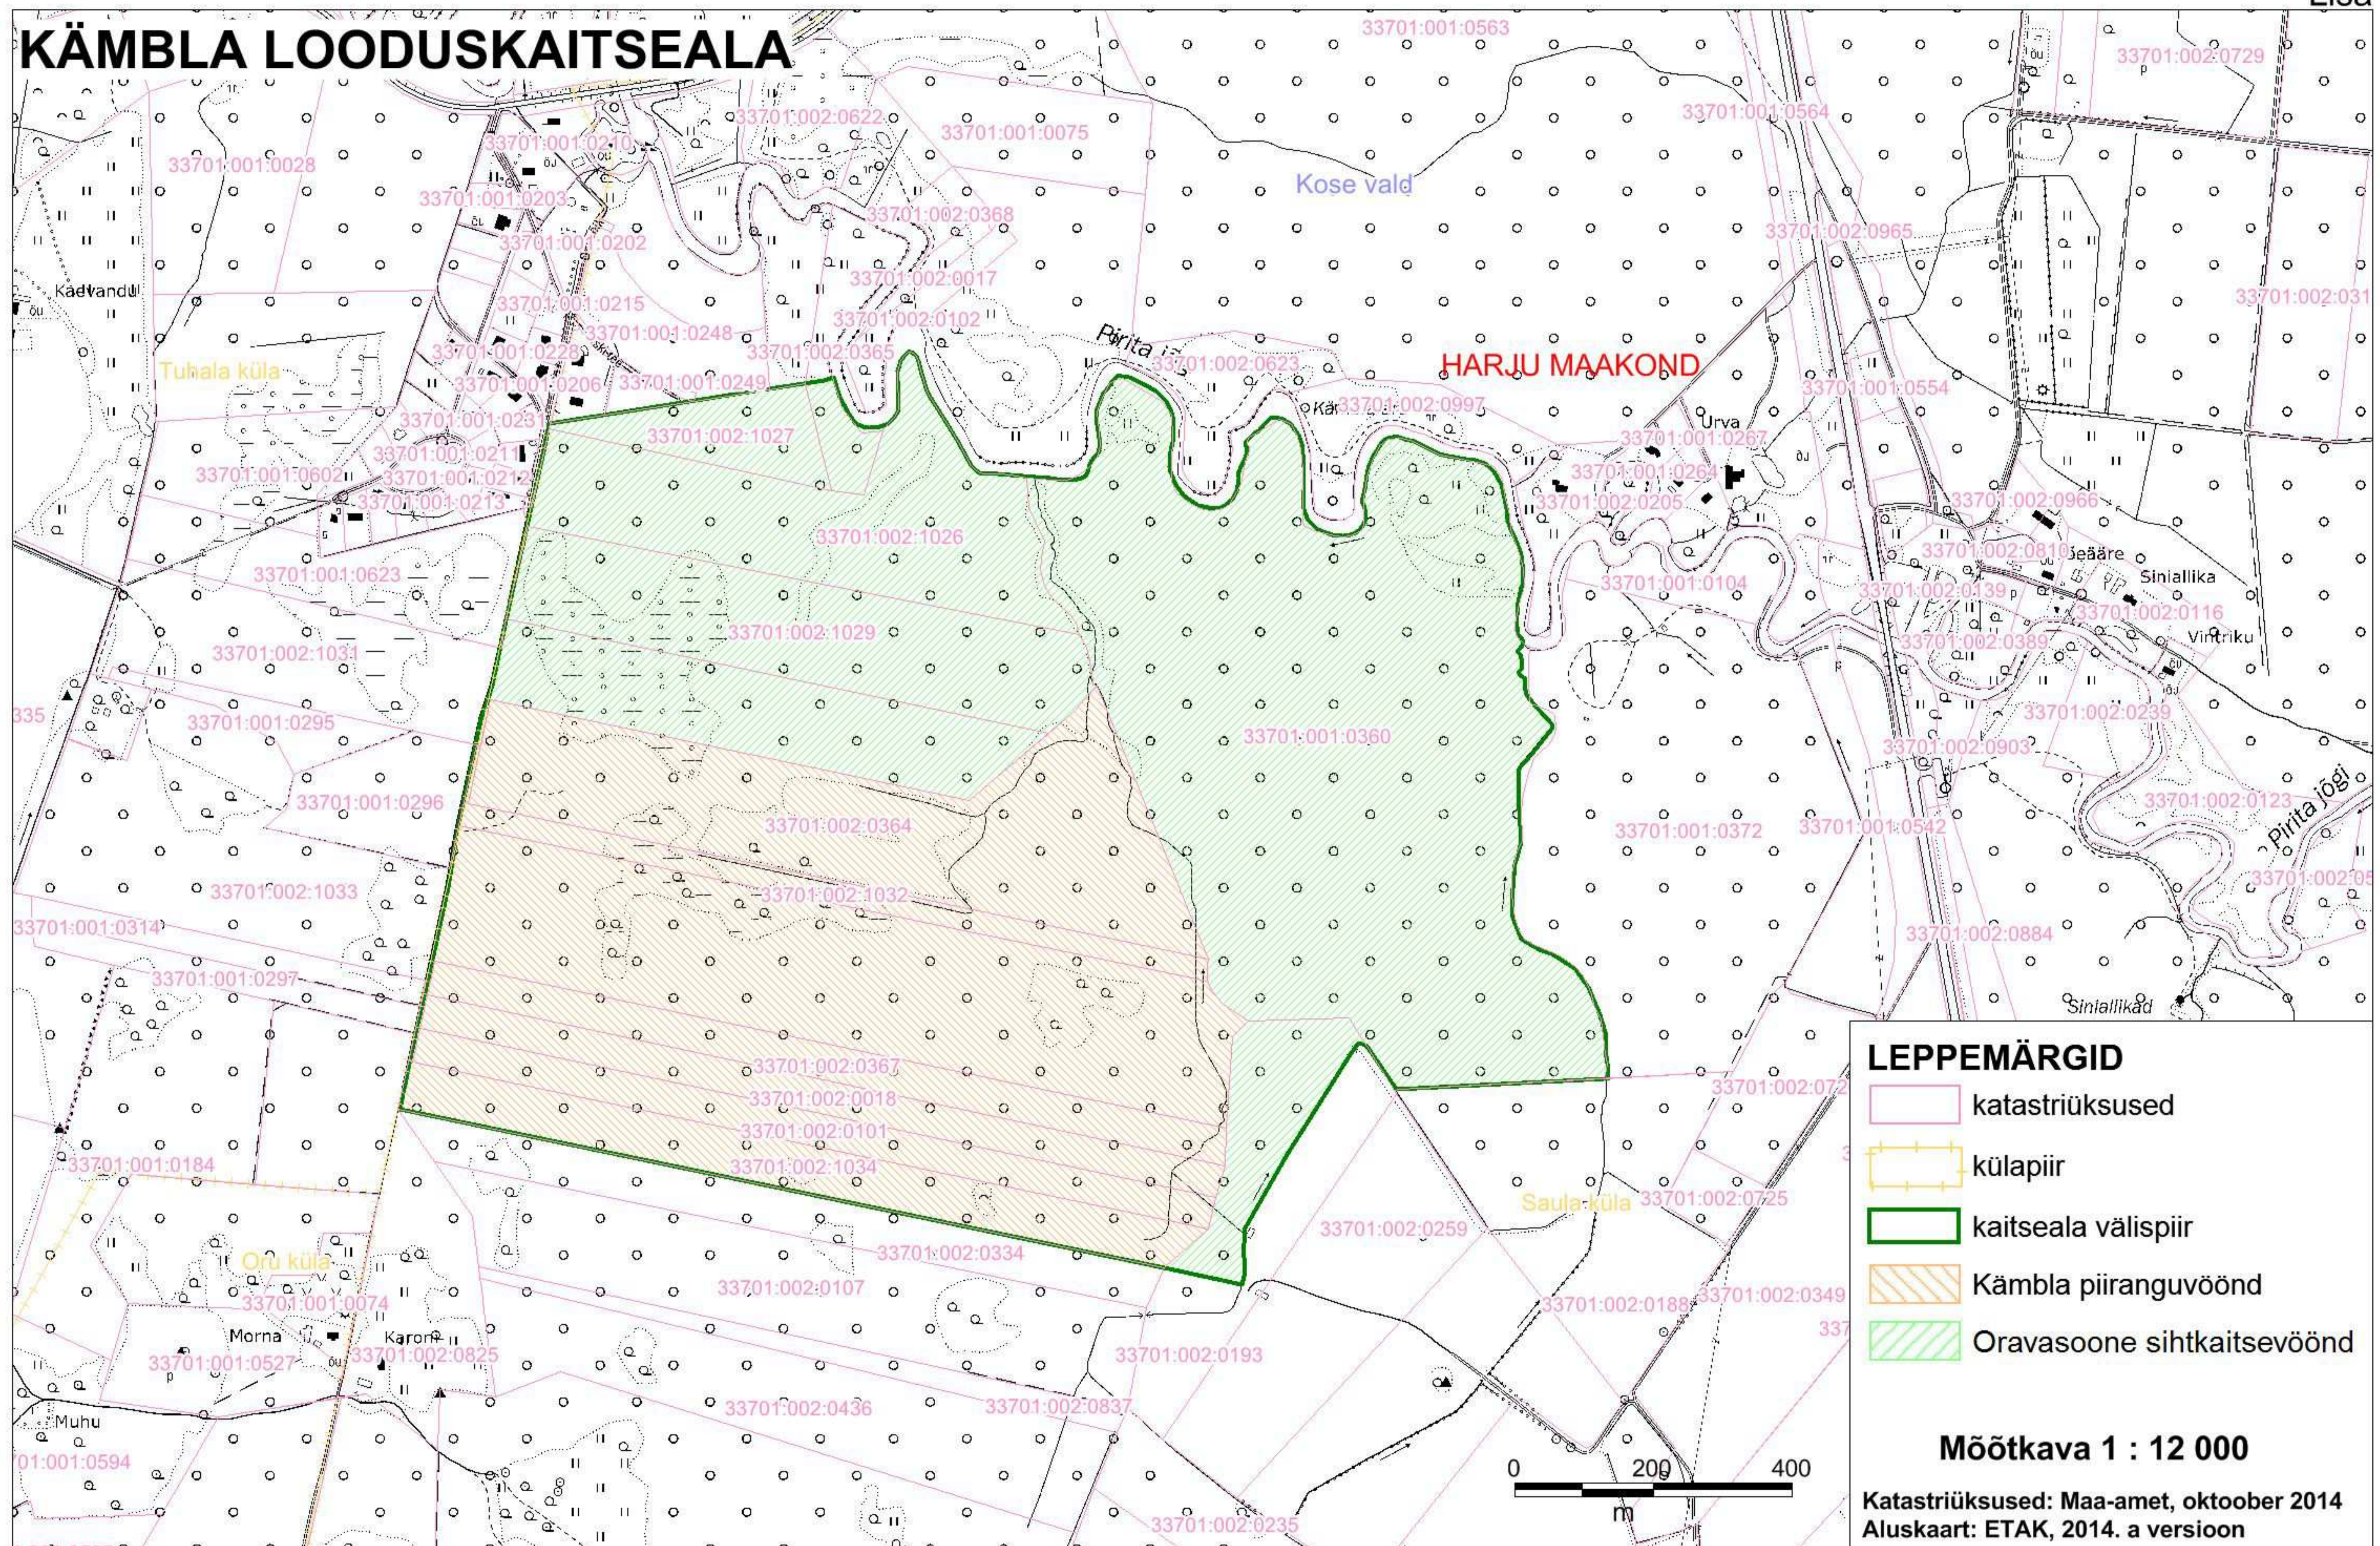

KÄMBLA LOODUSKAITSEALA

LEPPEMÄRGID

- katastriüksused
- külapiiir
- kaitseala välispiir
- Kämbla piiranguvöönd
- Oravasoone sihtkaitsevöönd

Mõõtkava 1 : 12 000

Katastriüksused: Maa-amet, oktoober 2014
Aluskaart: ETAK, 2014. a versioon