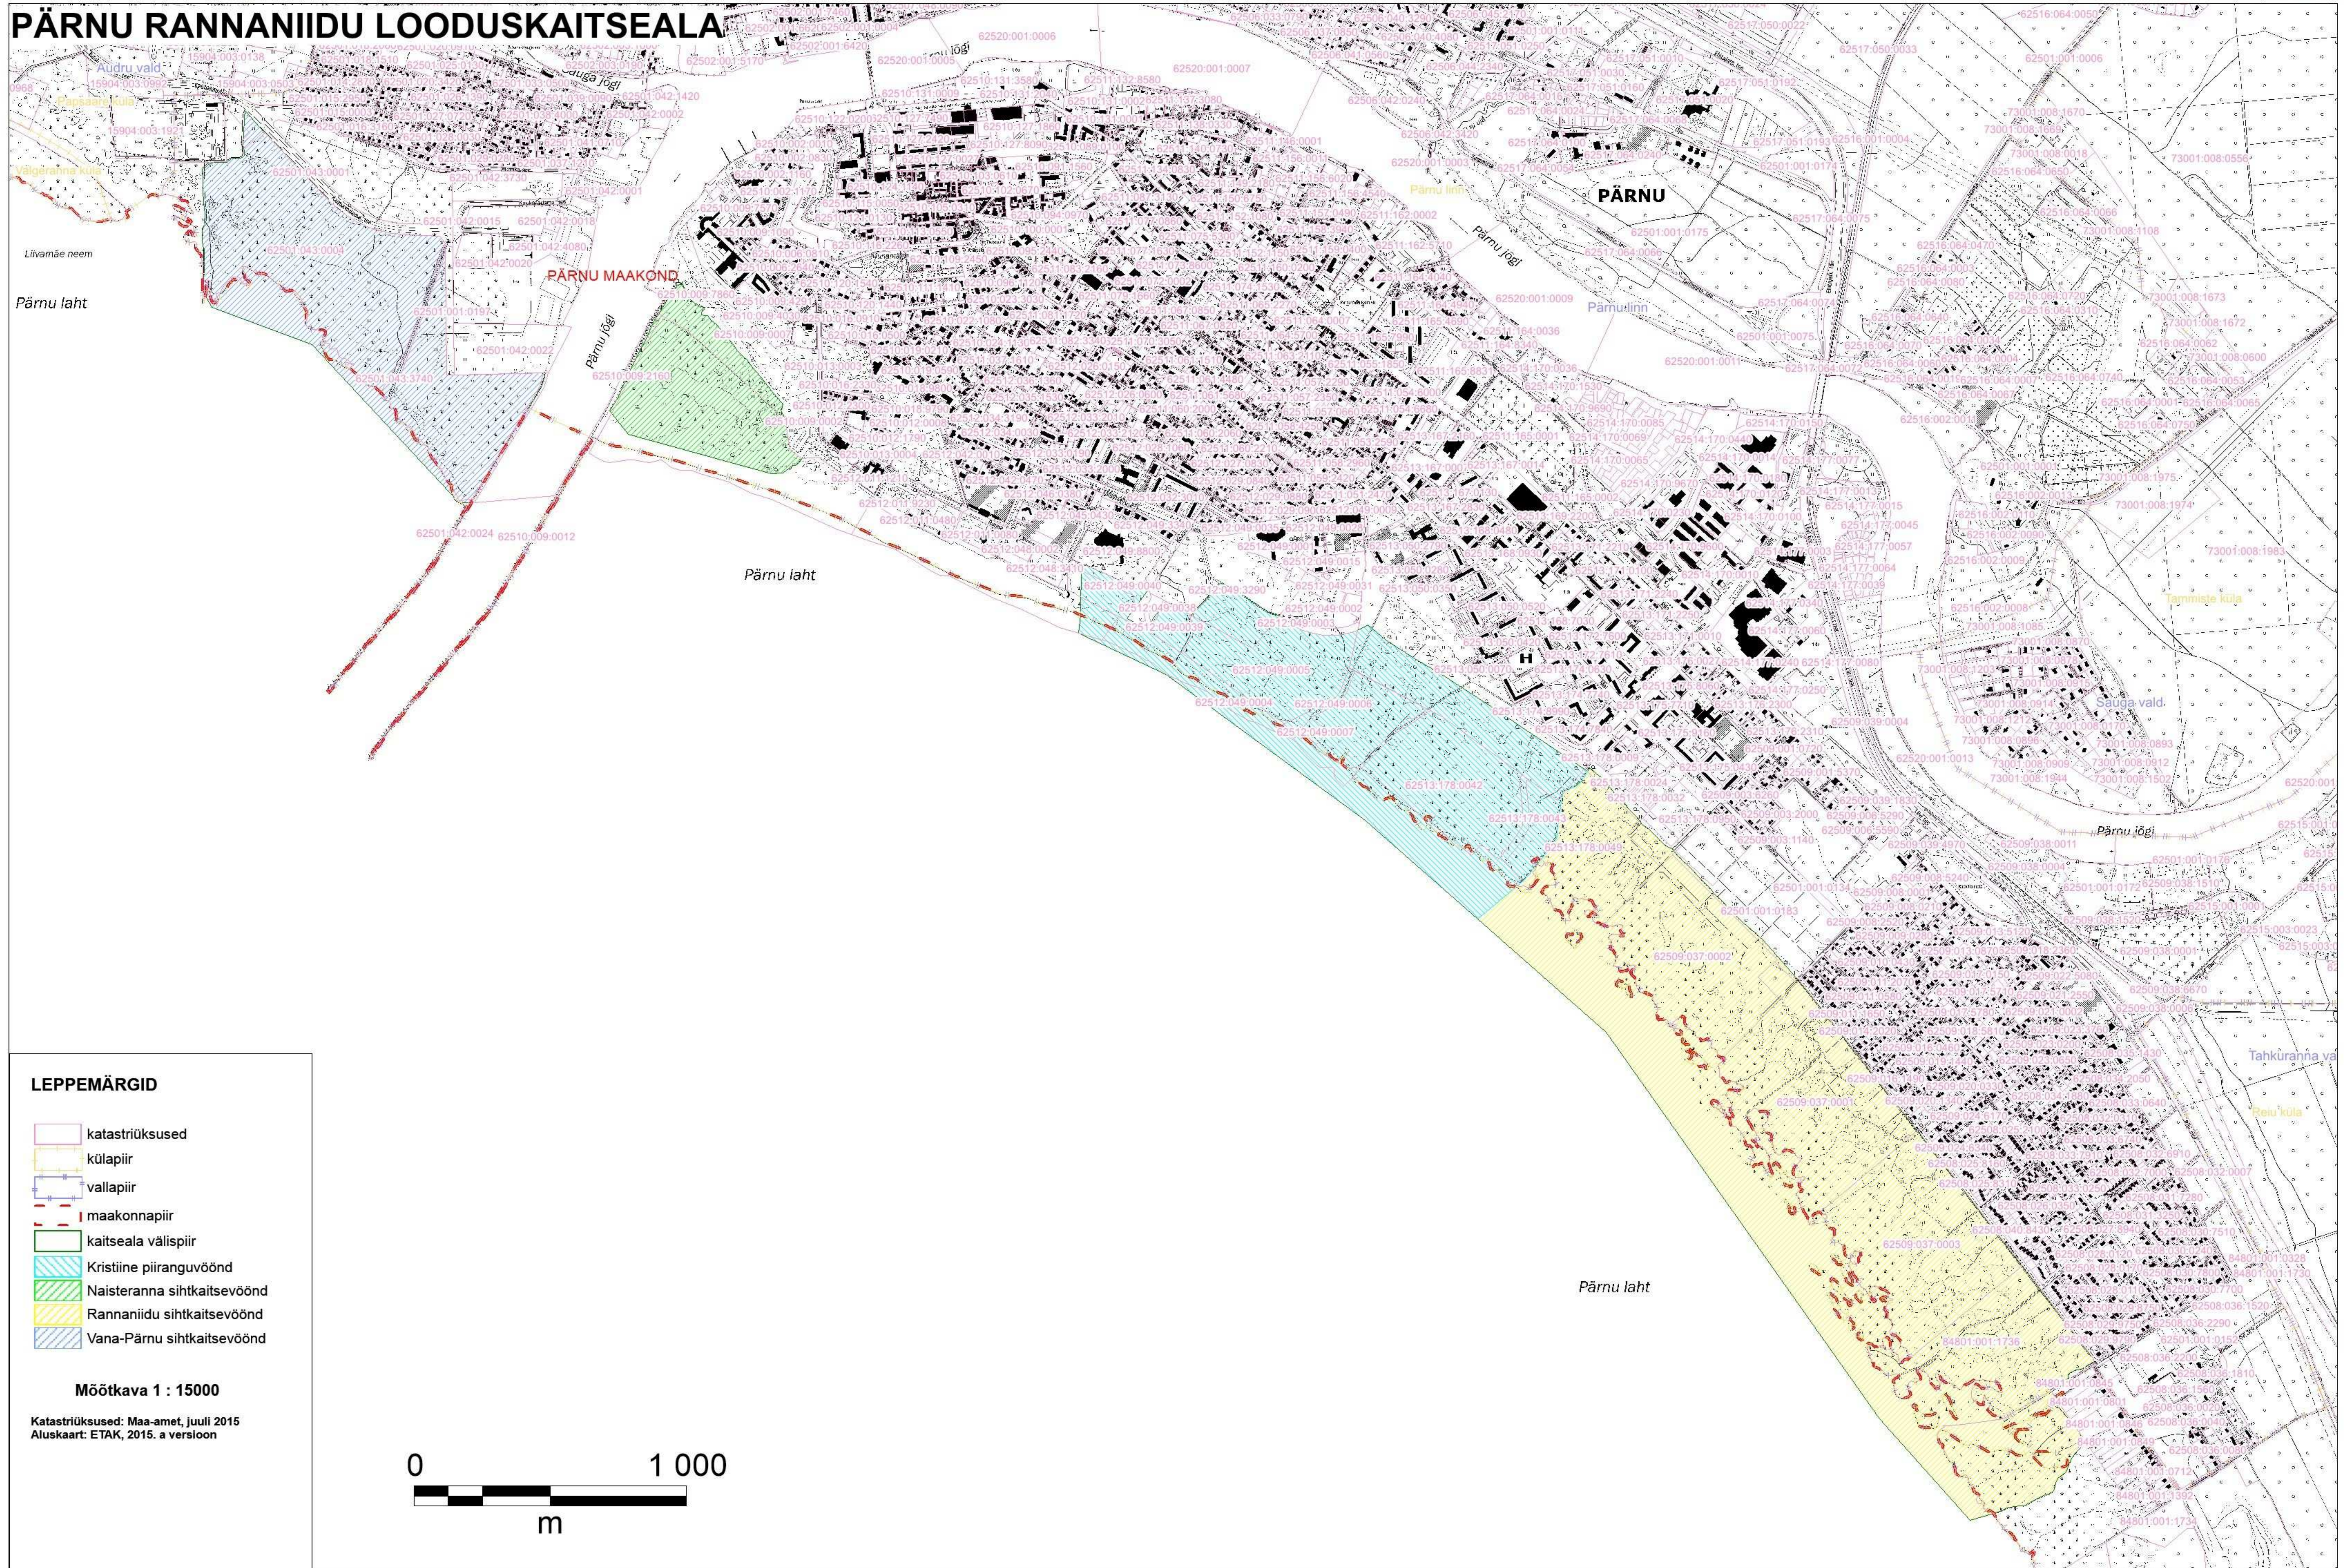

PÄRNU RANNANIIDU LOODUSKAITSEALA

LEPPEMÄRGID

- katastriüksused
- külapiiir
- vallapiir
- maakonnapiir
- kaitseala välispiir
- Kristiine piiranguvöönd
- Naisteranna sihtkaitsevöönd
- Rannaniidu sihtkaitsevöönd
- Vana-Pärnu sihtkaitsevöönd

Möötkava 1 : 15000

Katastriüksused: Maa-amet, juuli 2015
Aluskaart: ETAK, 2015. a versioon