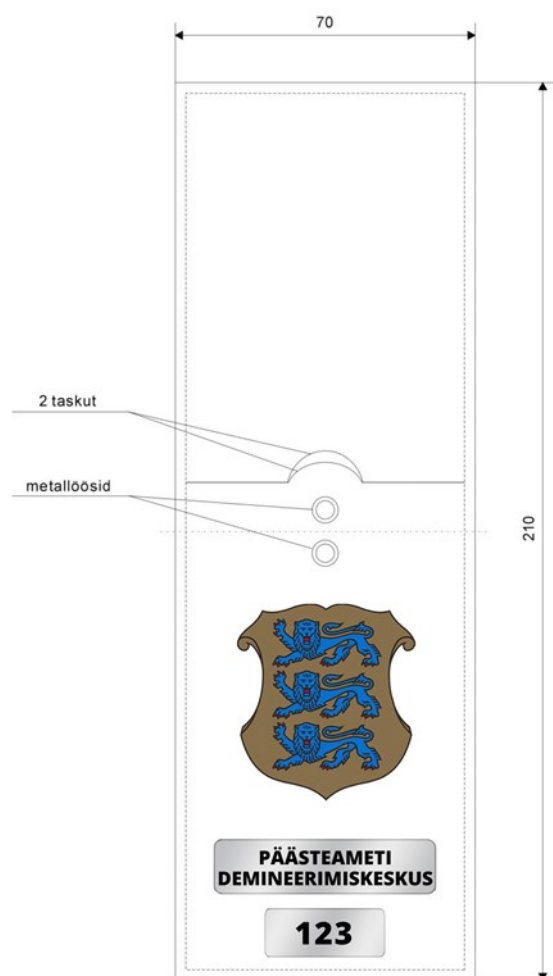

### Päästeameti päästeametniku ametimärgi kujutis

Väikese riigivapi värvikoodid Pantone'i värvitabeli järgi on:

- 1) kuldne toon – 872 PMS metallik;
- 2) kontuurita vapilõvi – 286 PMS sinine;
- 3) vapilõvide suu ja küünised – 201 PMS punane.