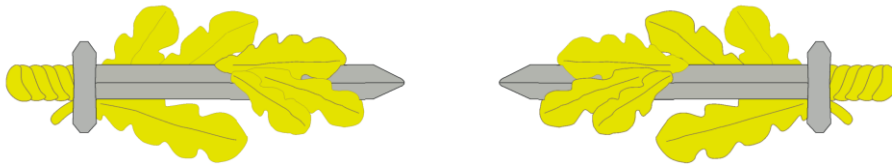

ILUSTUSED

Politseikindrali ja politseikindralinspektori vormimütsi noka ja vormikübara ilustus - kahes reas asetsevad kuldsed tammelehed

Politseikoloneli, politseikolonelleitnandi ja politseimajori vormimütsi noka ja vormikübara ilustus - ühes reas asetsevad kuldsed tammelehed

Politseikindrali, politseikindralinspektori, politseikoloneli, politseikolonelleitnandi ja politseimajori kraeilustus – tammelehtedega ümbritsetud mõõga kujuline kuldniiidiga tikitud ilustus

Politseikapteni, politseileitnandi, vanemkomissari ja komissari kraeilustus – kahest tammelehest koosnev kuldniiidiga tikitud ilustus

Politseikindrali, politseikindralinspektori, politseikoloneli, politseikolonelleitnandi ja politseimajori vormimütsi - kuldne metallniidist punutud nõõr