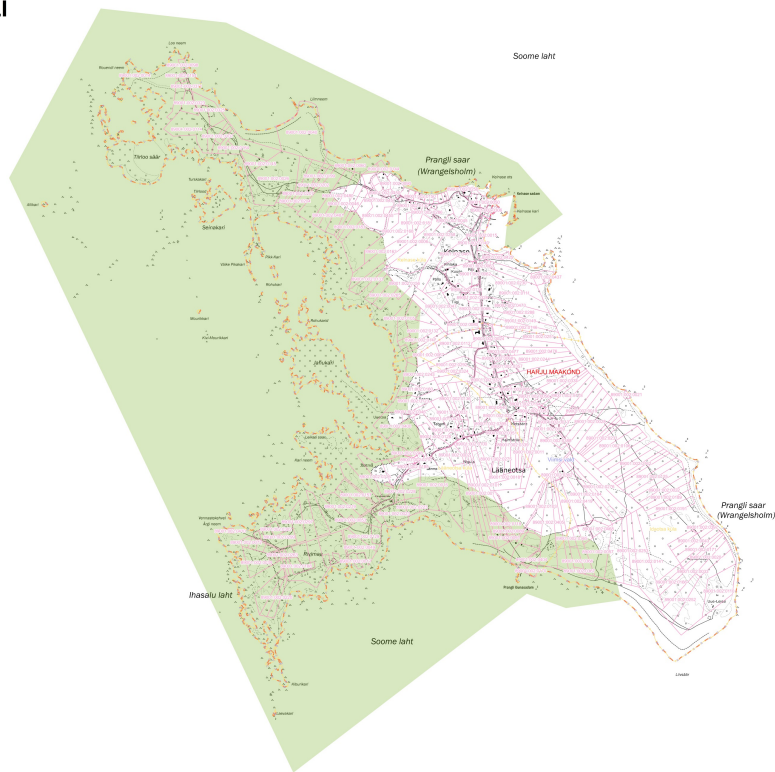

PRANGLI

Aksi saar