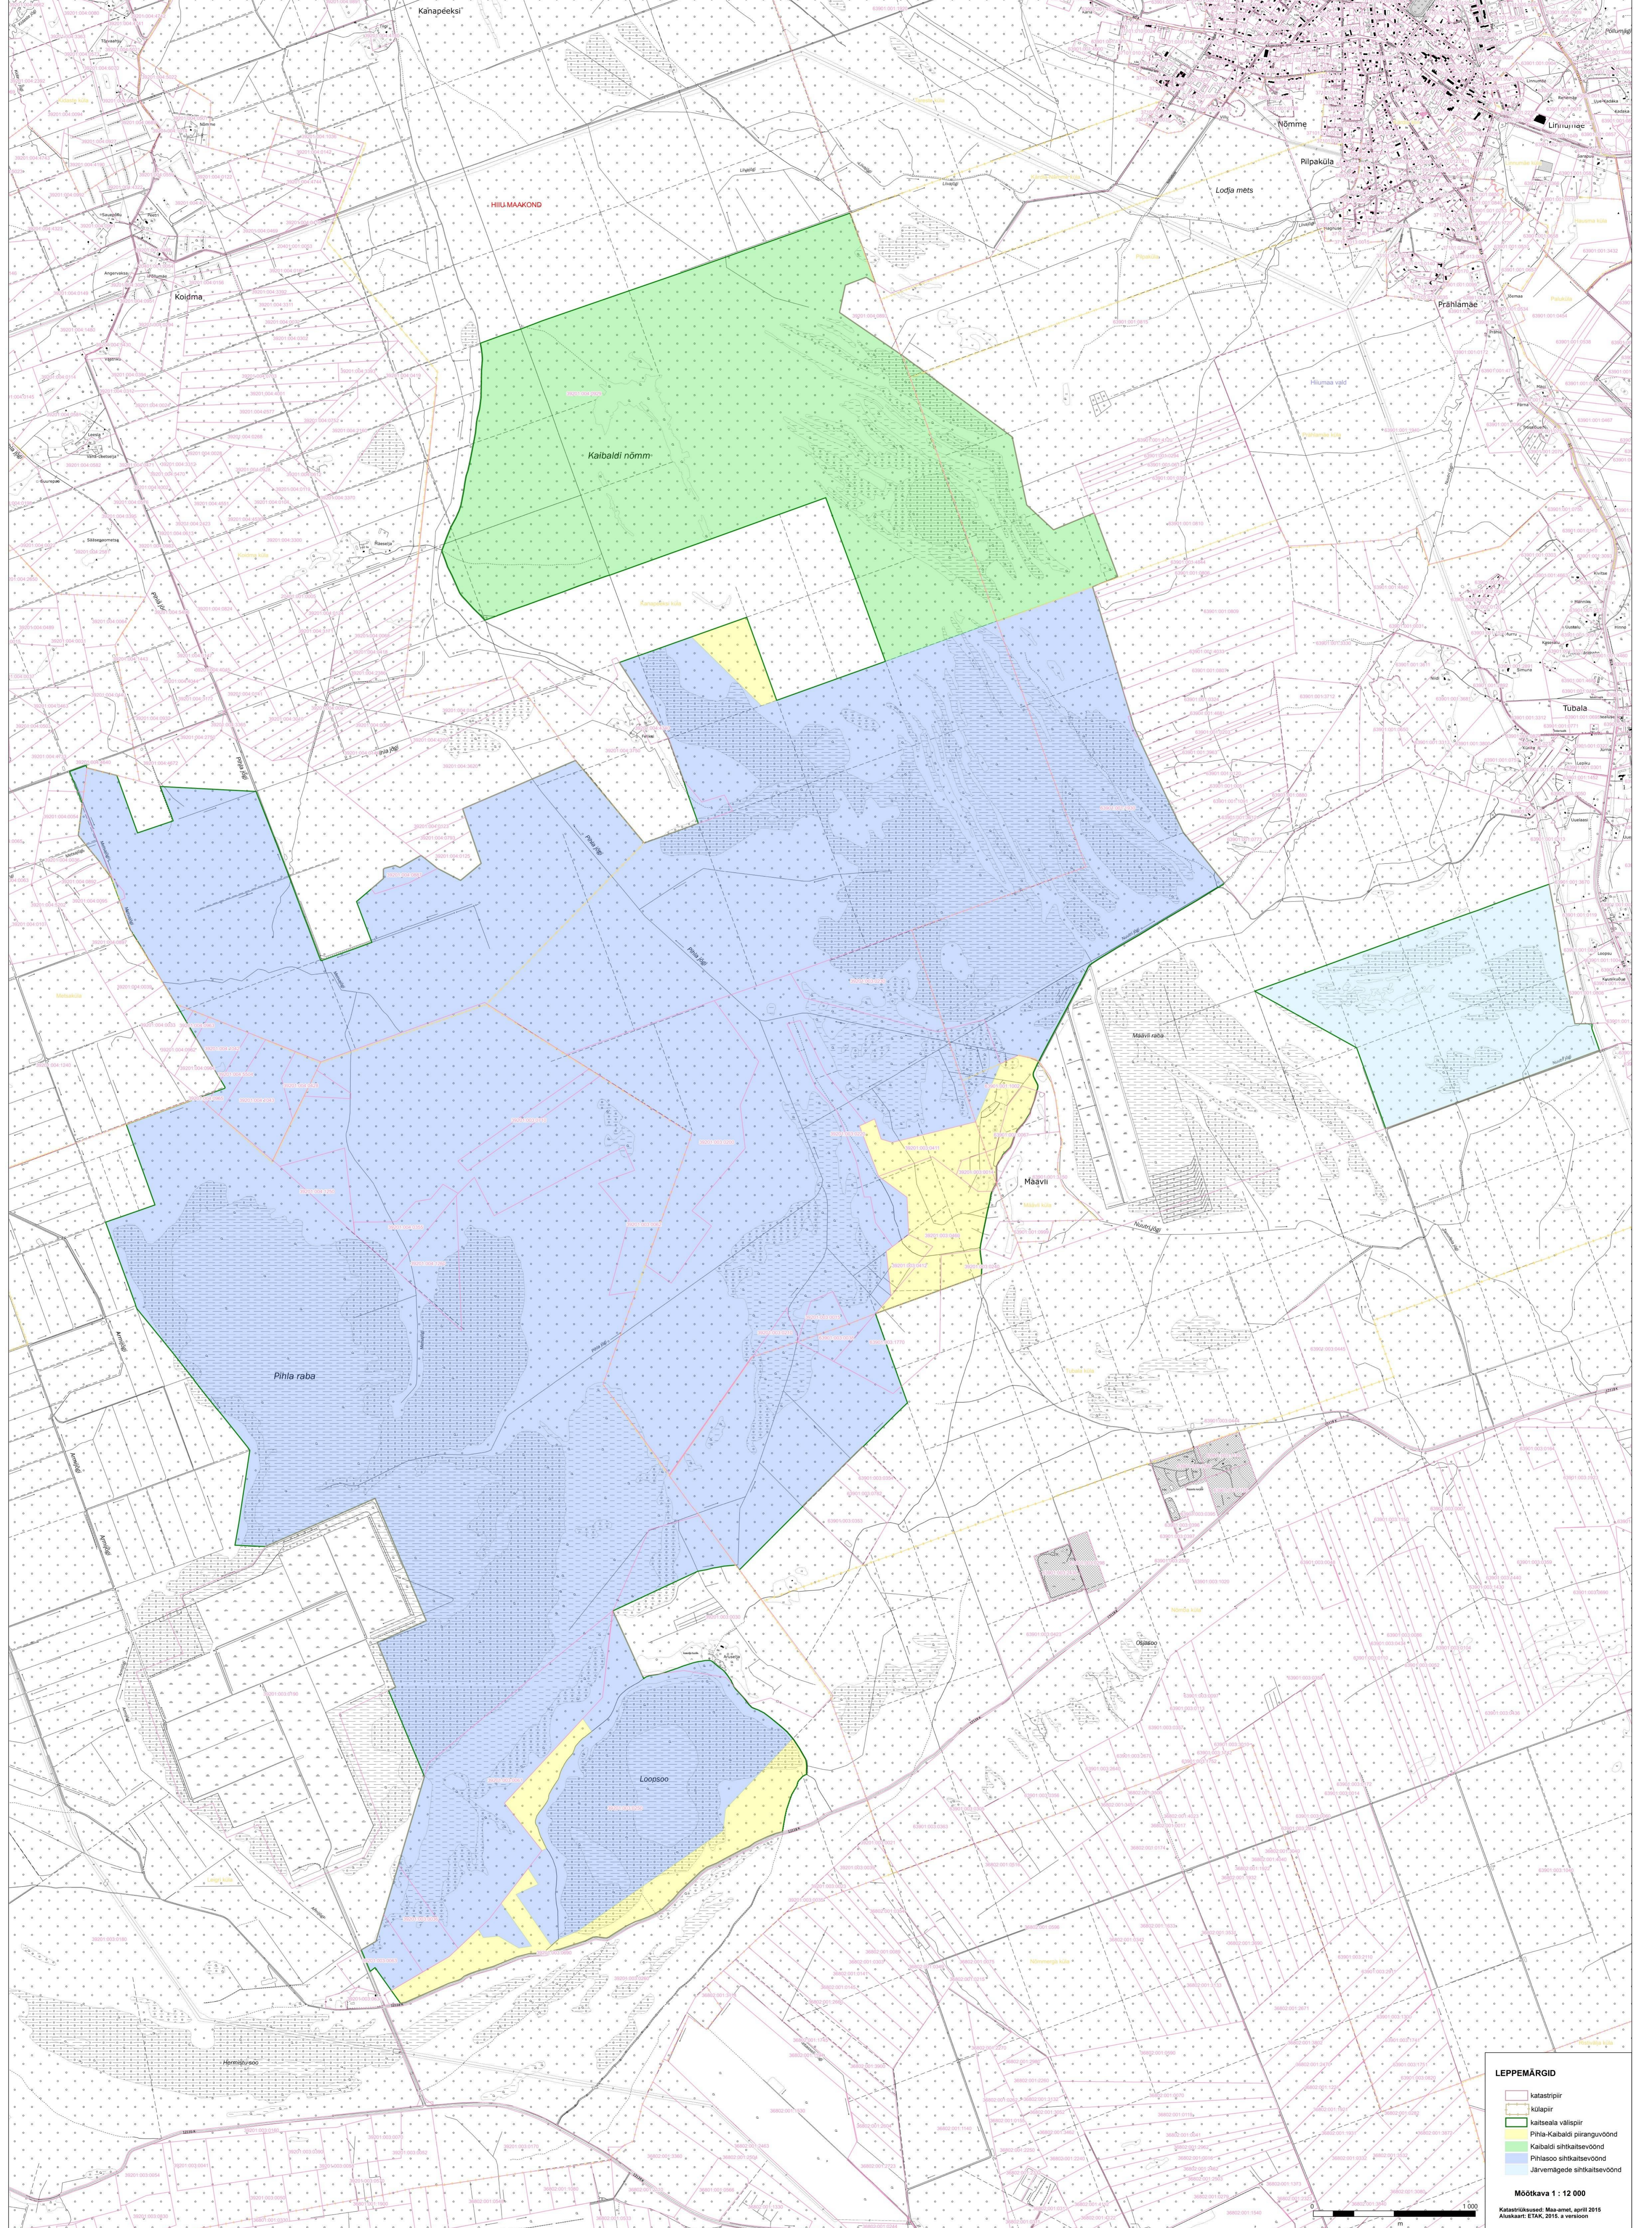

PIHTA-KAIBALDI LOODUSKAITSEALA

LEPPEMÄRGID

- katastripiir
- külapir
- kaitsela välispiir
- Pihta-Kaibaldi piiranguvöönd
- Kaibaldi sihtkaitsevöönd
- Pihlasoo sihtkaitsevöönd
- Järvemägede sihtkaitsevöönd

Möötkava 1 : 12 000
Katastrilükaused: Maa-amet, aprill 2015
Aluskaart: ETAK, 2015. a versioon