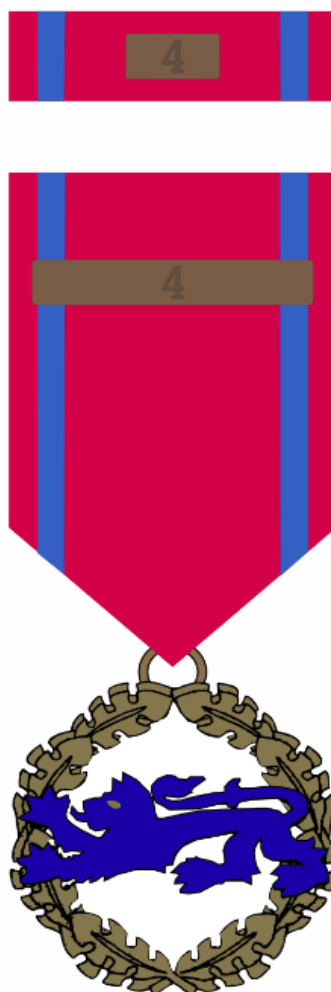

Siseministri 30. aprilli 2008. aasta määruse nr 32
„Päästeteenistuse aumärgi liigid ja kirjeldus ning
päästeteenistuse aumärgi andmise ja kandmise kord“
lisa 6

(siseministri 24. juuli 2017. aasta määruse nr 32 lisa 1 sõnastuses)

Elupäästja Medali Eriklass

Elupäästja Medali Eriklassi värvikoodid

Lindil: sinine – Pantone 285
punane – Pantone 206

Medalil: kuldne
sinine