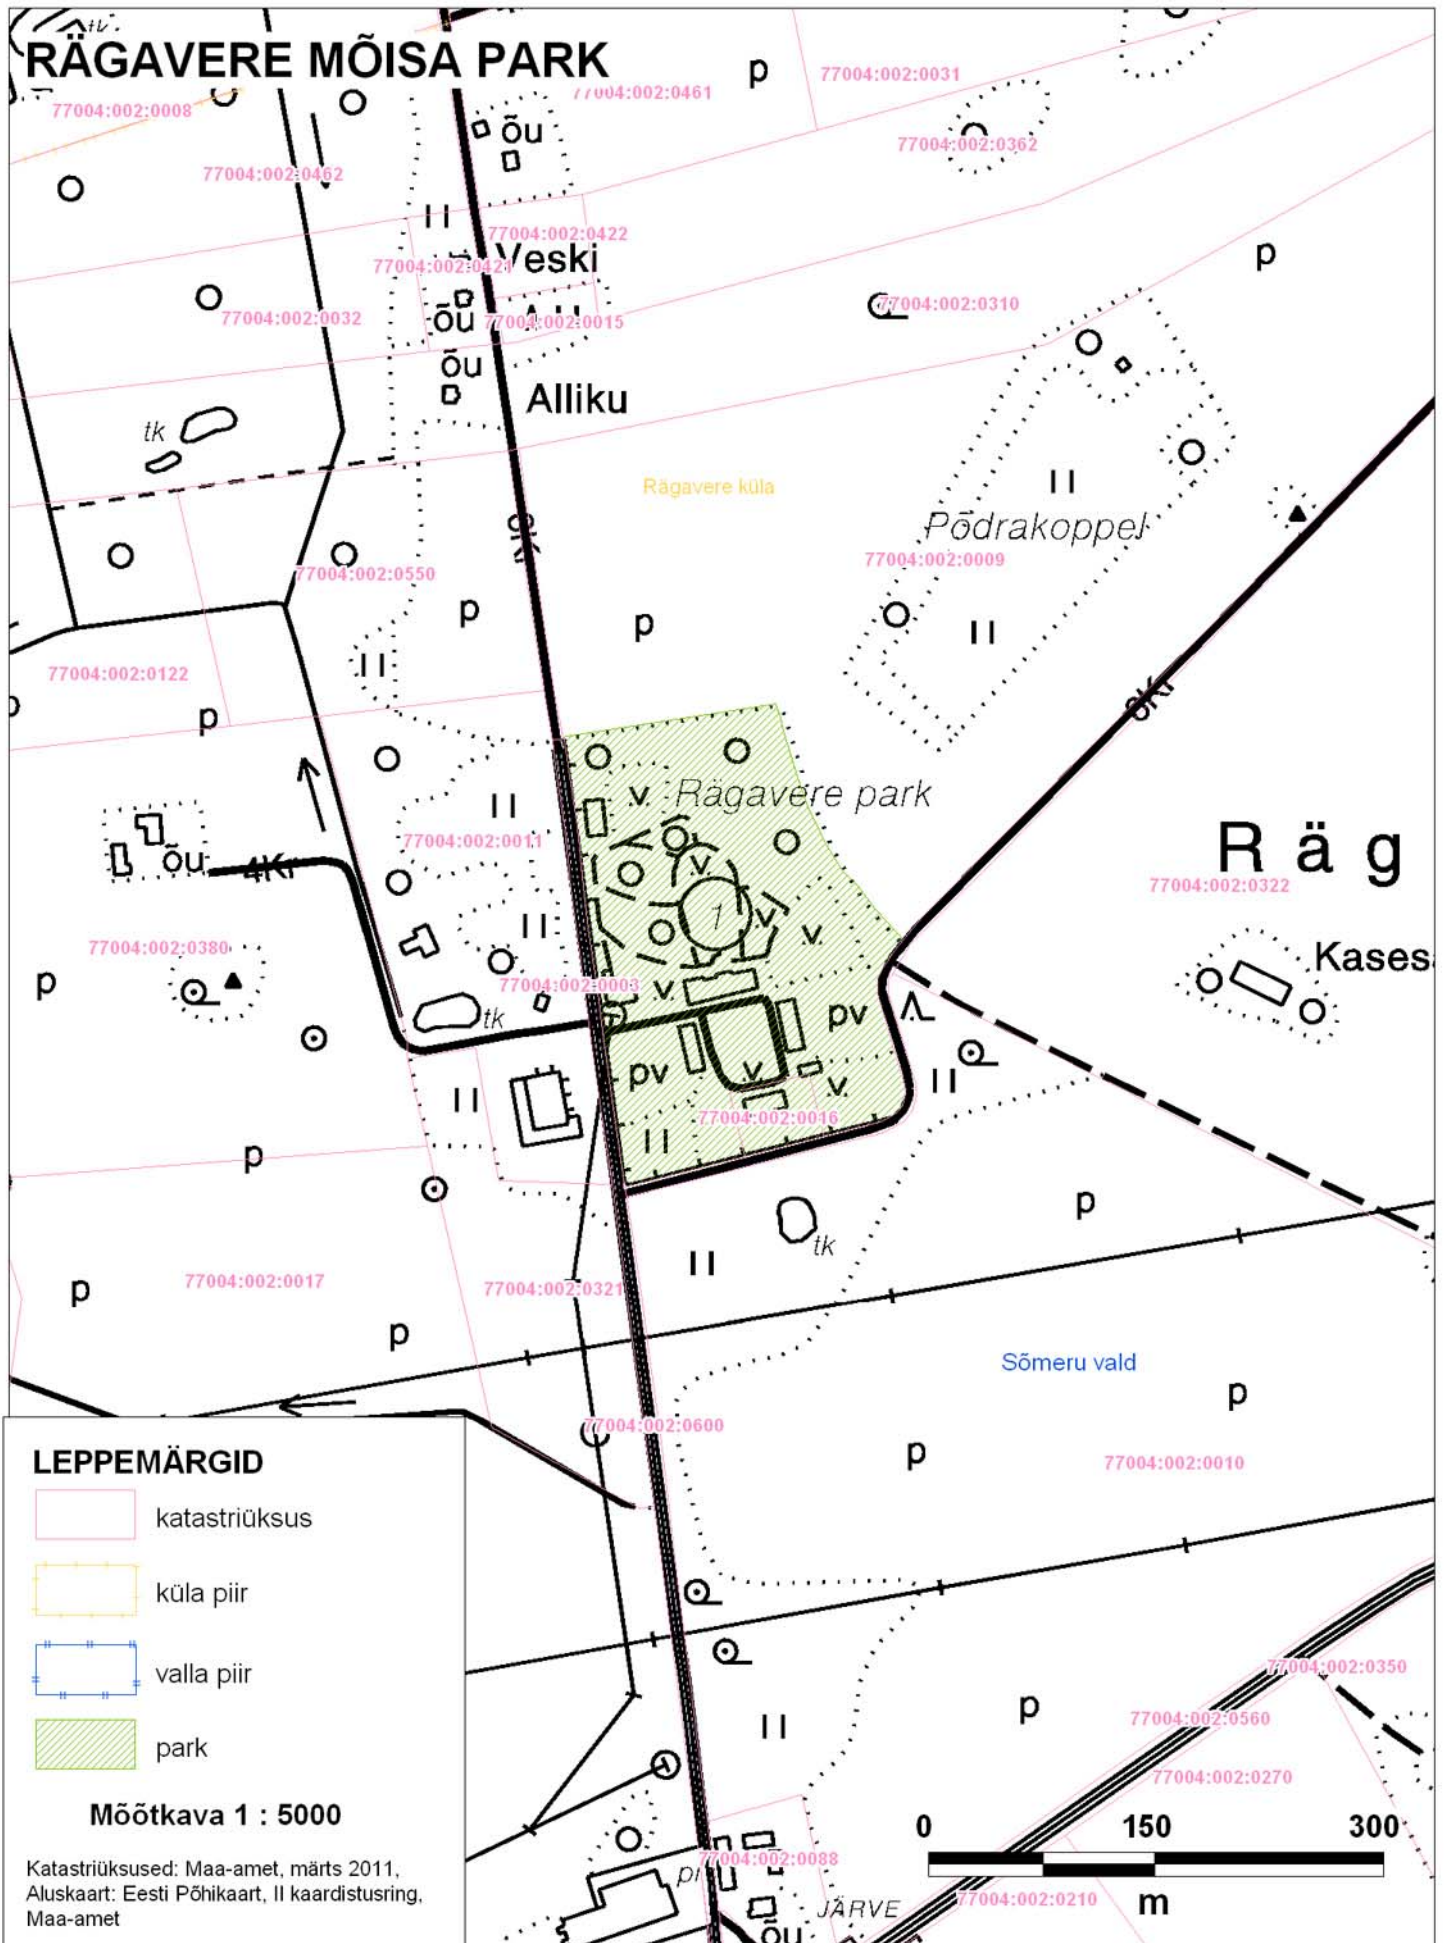

# RÄGAVERE MÕISA PARK

## LEPPEMÄRGID

-  katastriüksus
-  küla piir
-  valla piir
-  park

Möötkava 1 : 5000

Katastriüksused: Maa-amet, märts 2011,  
Aluskaart: Eesti Põhikaart, II kaardistusring,  
Maa-amet