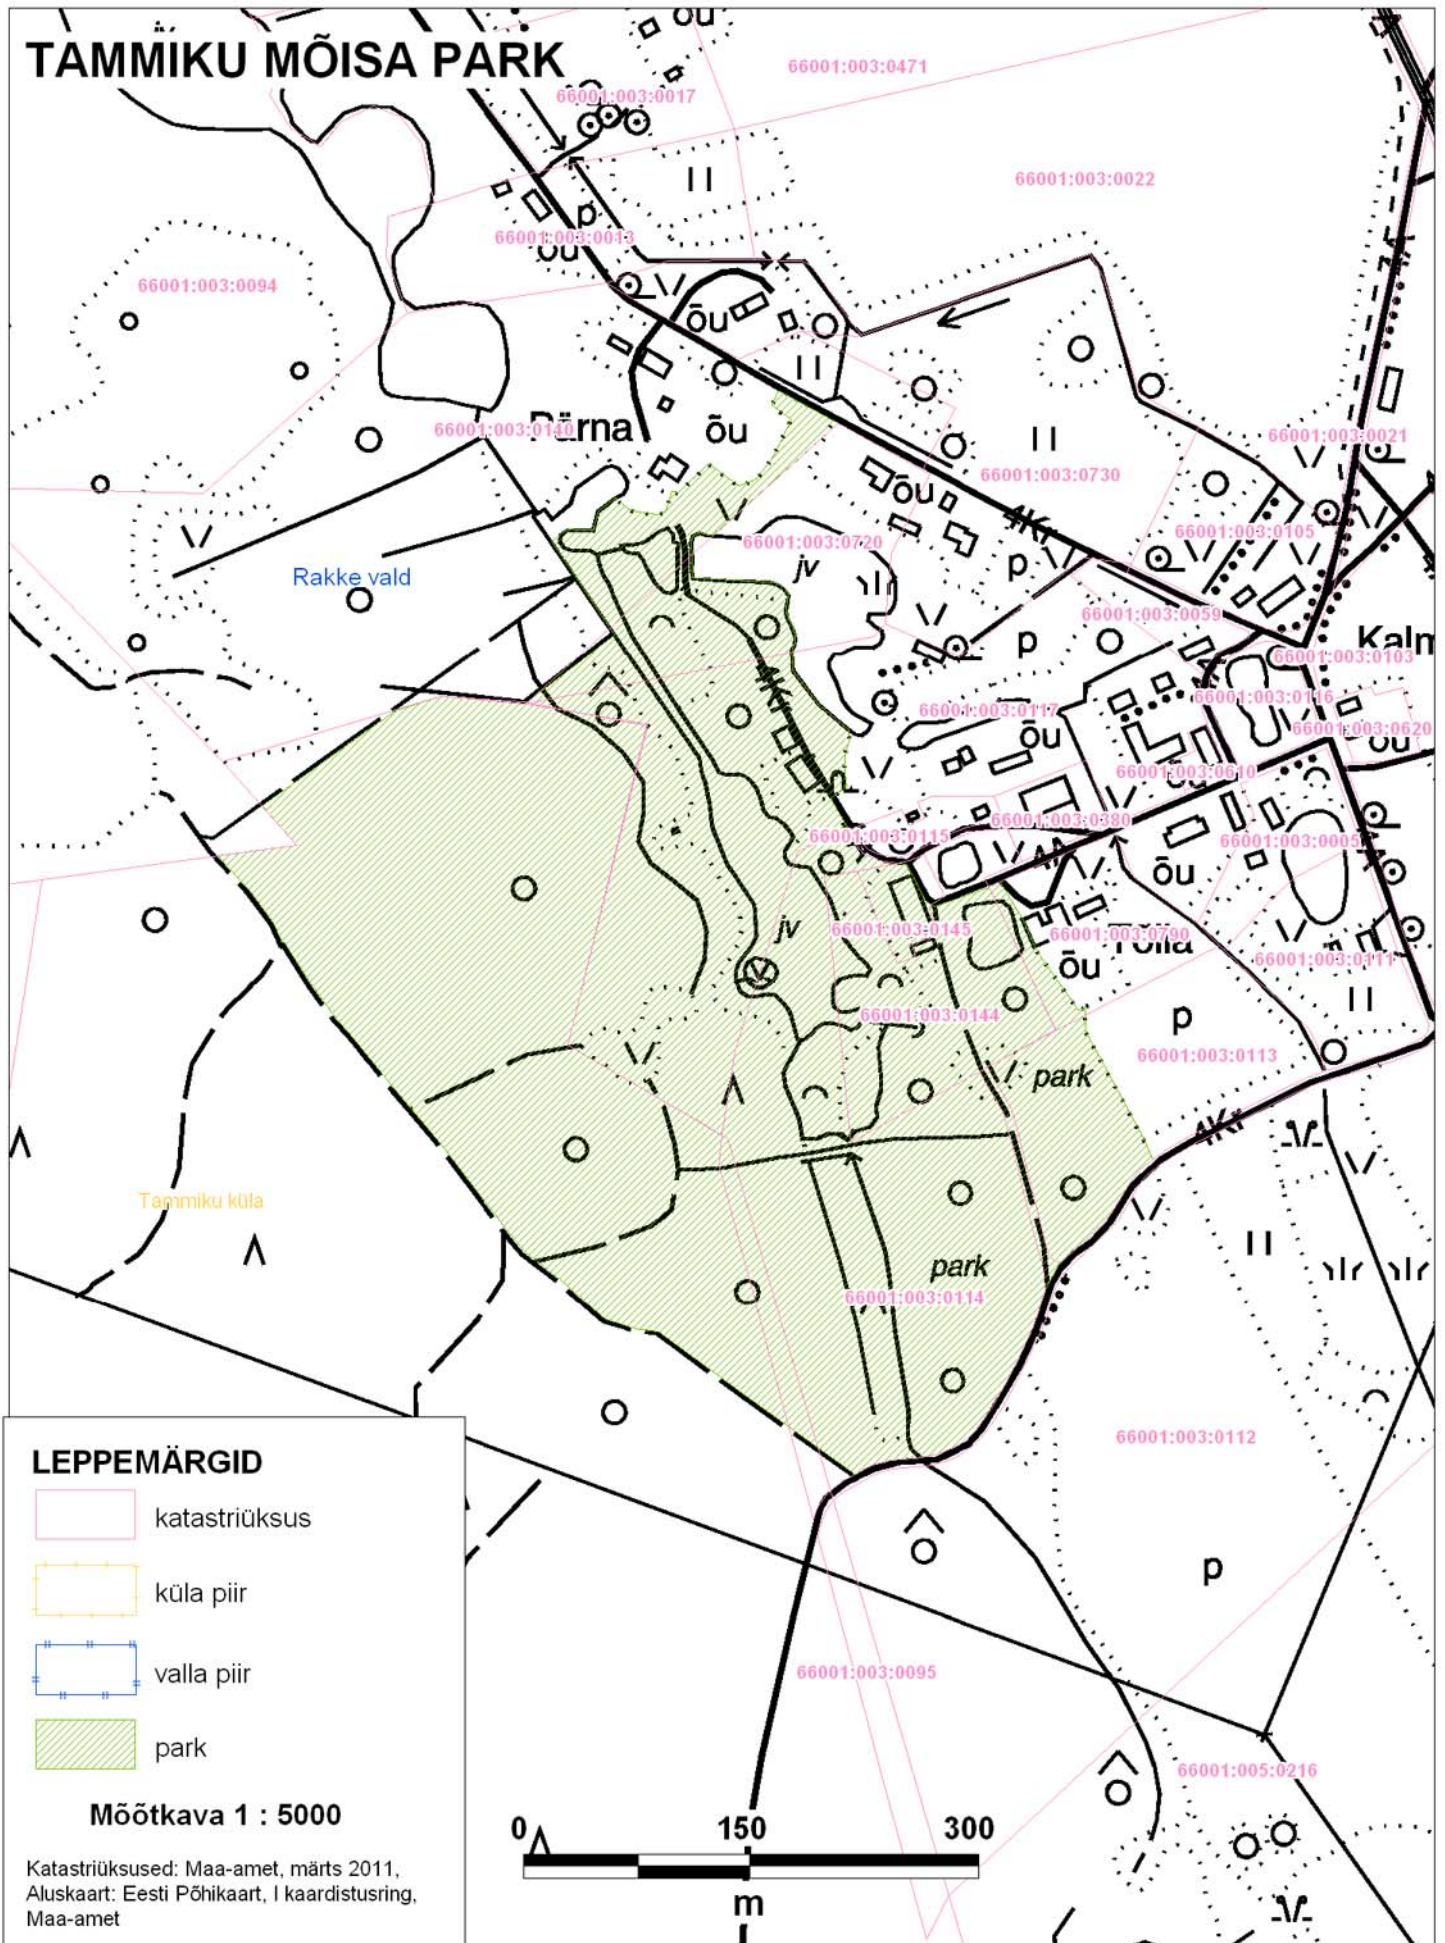

# TAMMIKU MÕISA PARK

## LEPPEMÄRGID

-  katastriüksus
-  küla piir
-  valla piir
-  park

Mõõtkava 1 : 5000

Katastriüksused: Maa-amet, märts 2011,  
Aluskaart: Eesti Põhikaart, I kaardistusing,  
Maa-amet