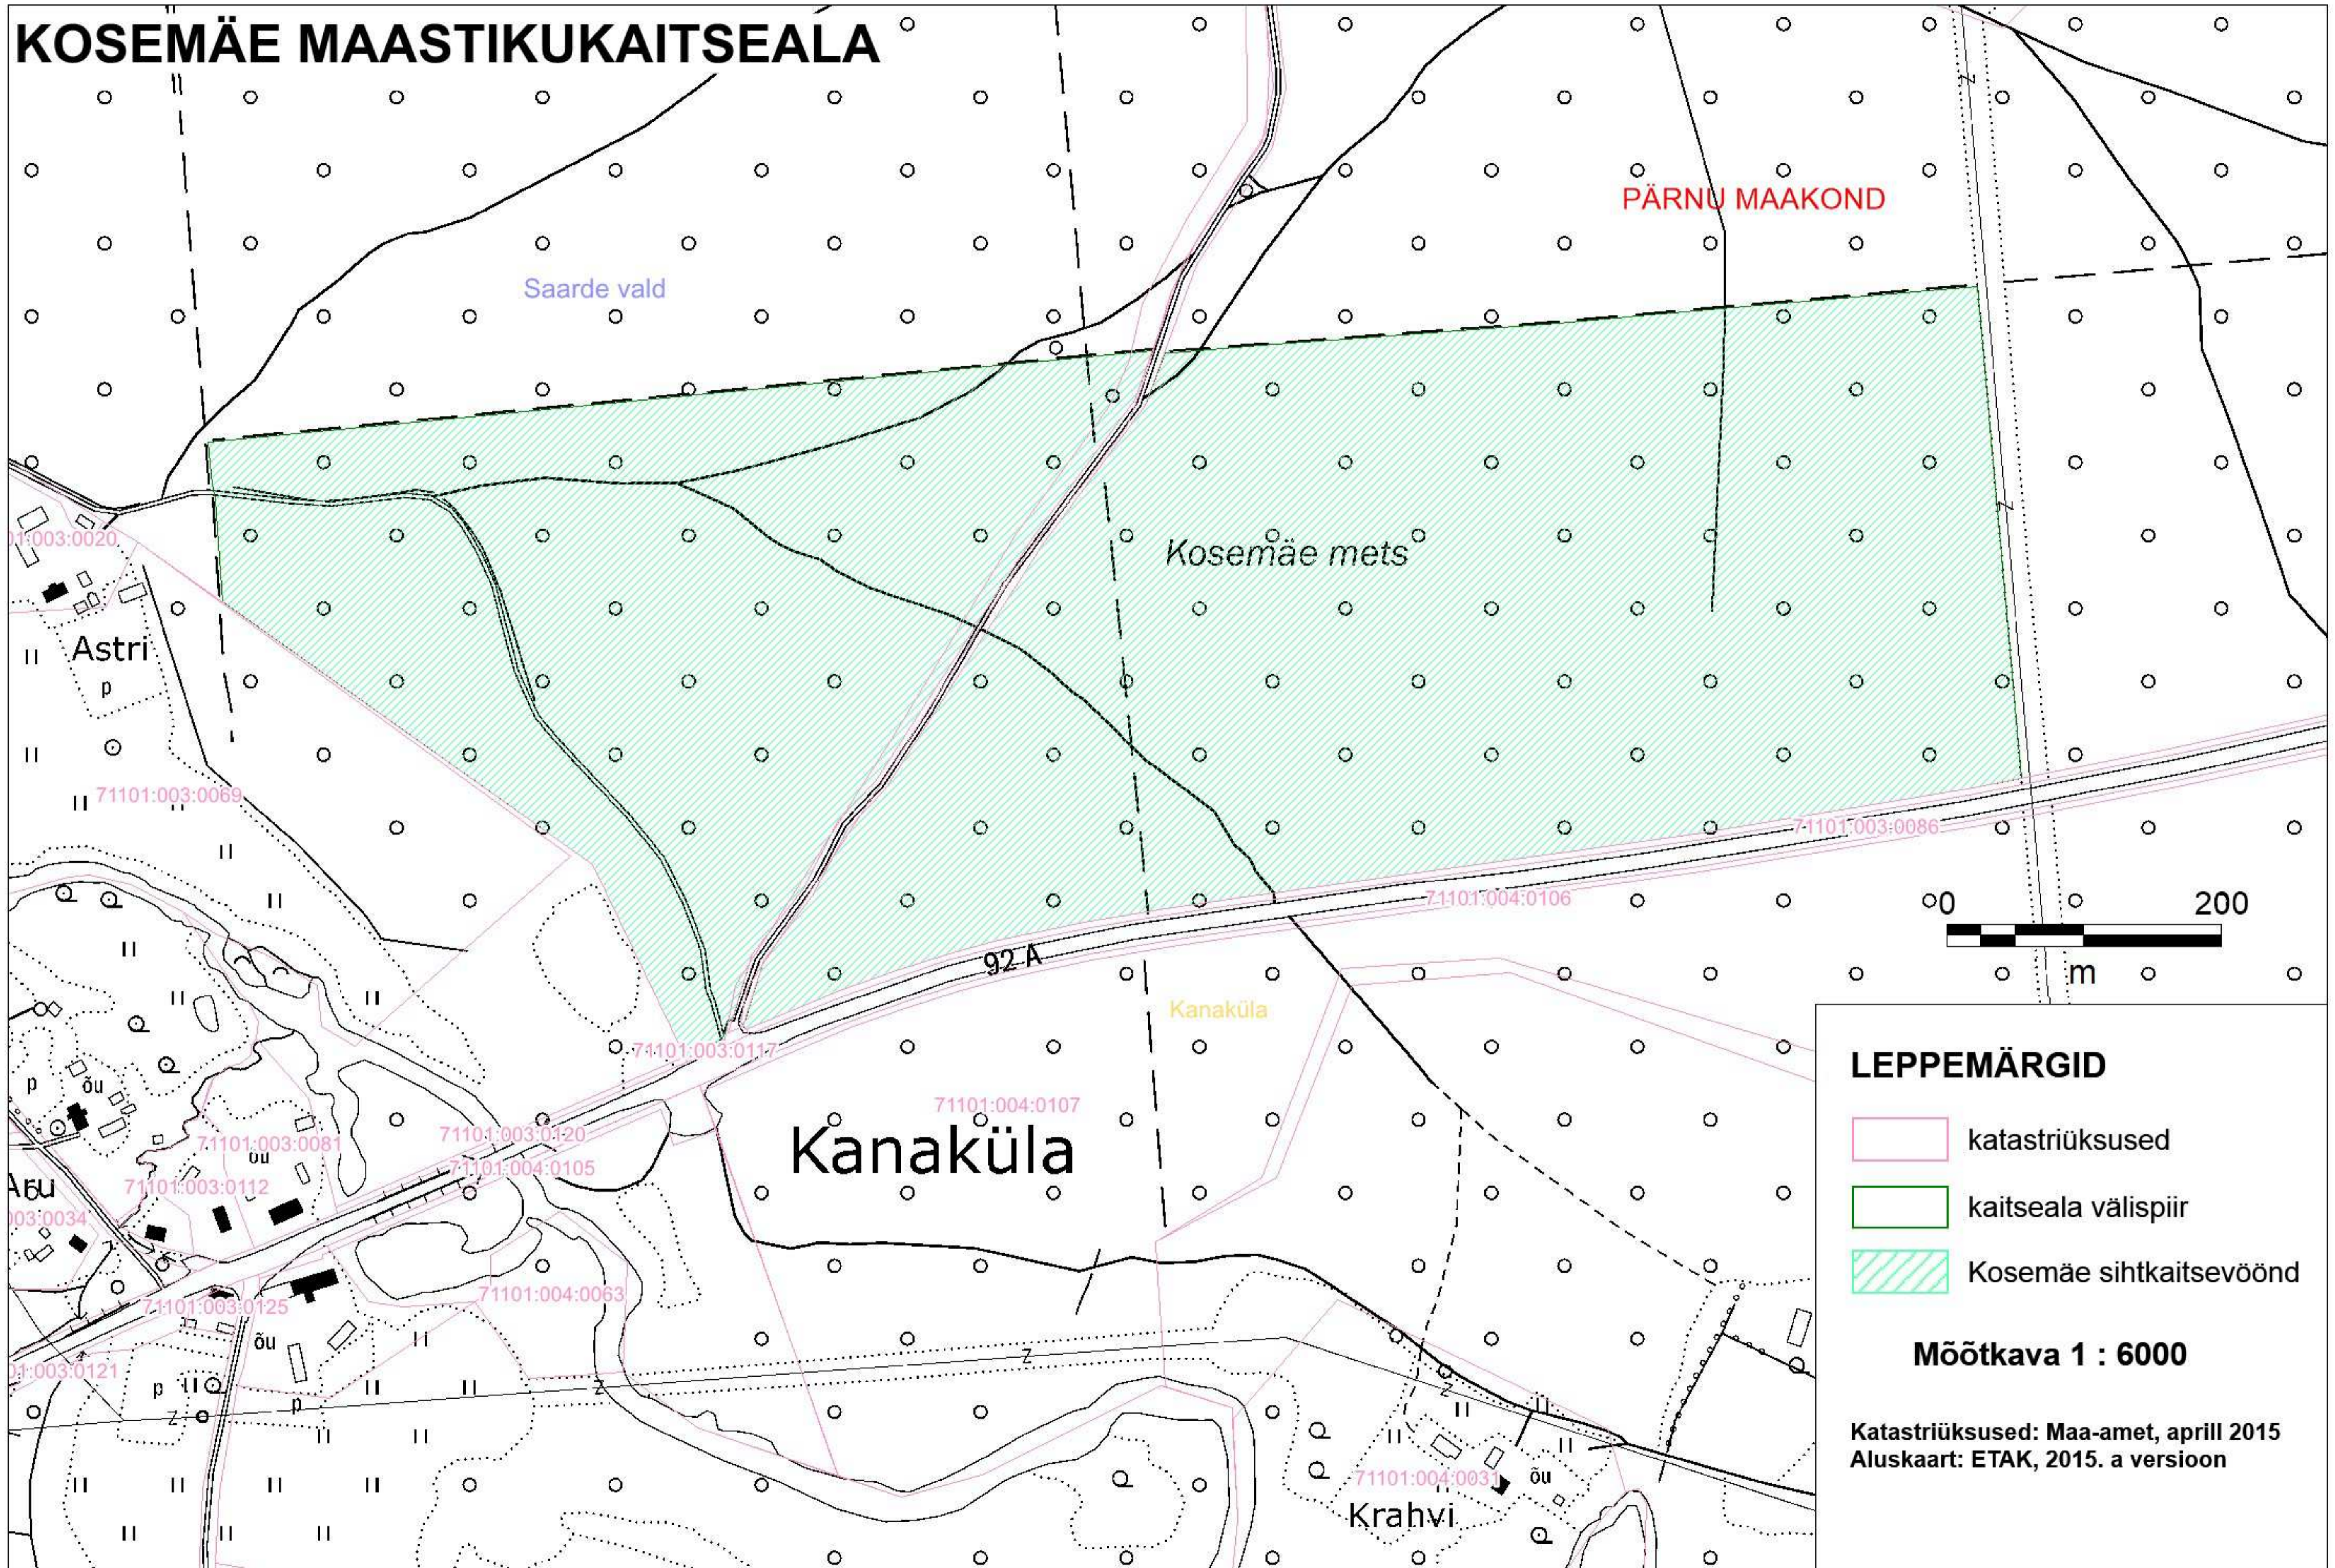

# KOSEMÄE MAASTIKUKAITSEALA

## LEPPEMÄRGID

-  katastriüksused
-  kaitseala välispiir
-  Kosemäe sihtkaitsevöönd

Möötkava 1 : 6000

Katastriüksused: Maa-amet, aprill 2015  
Aluskaart: ETAK, 2015. a versioon