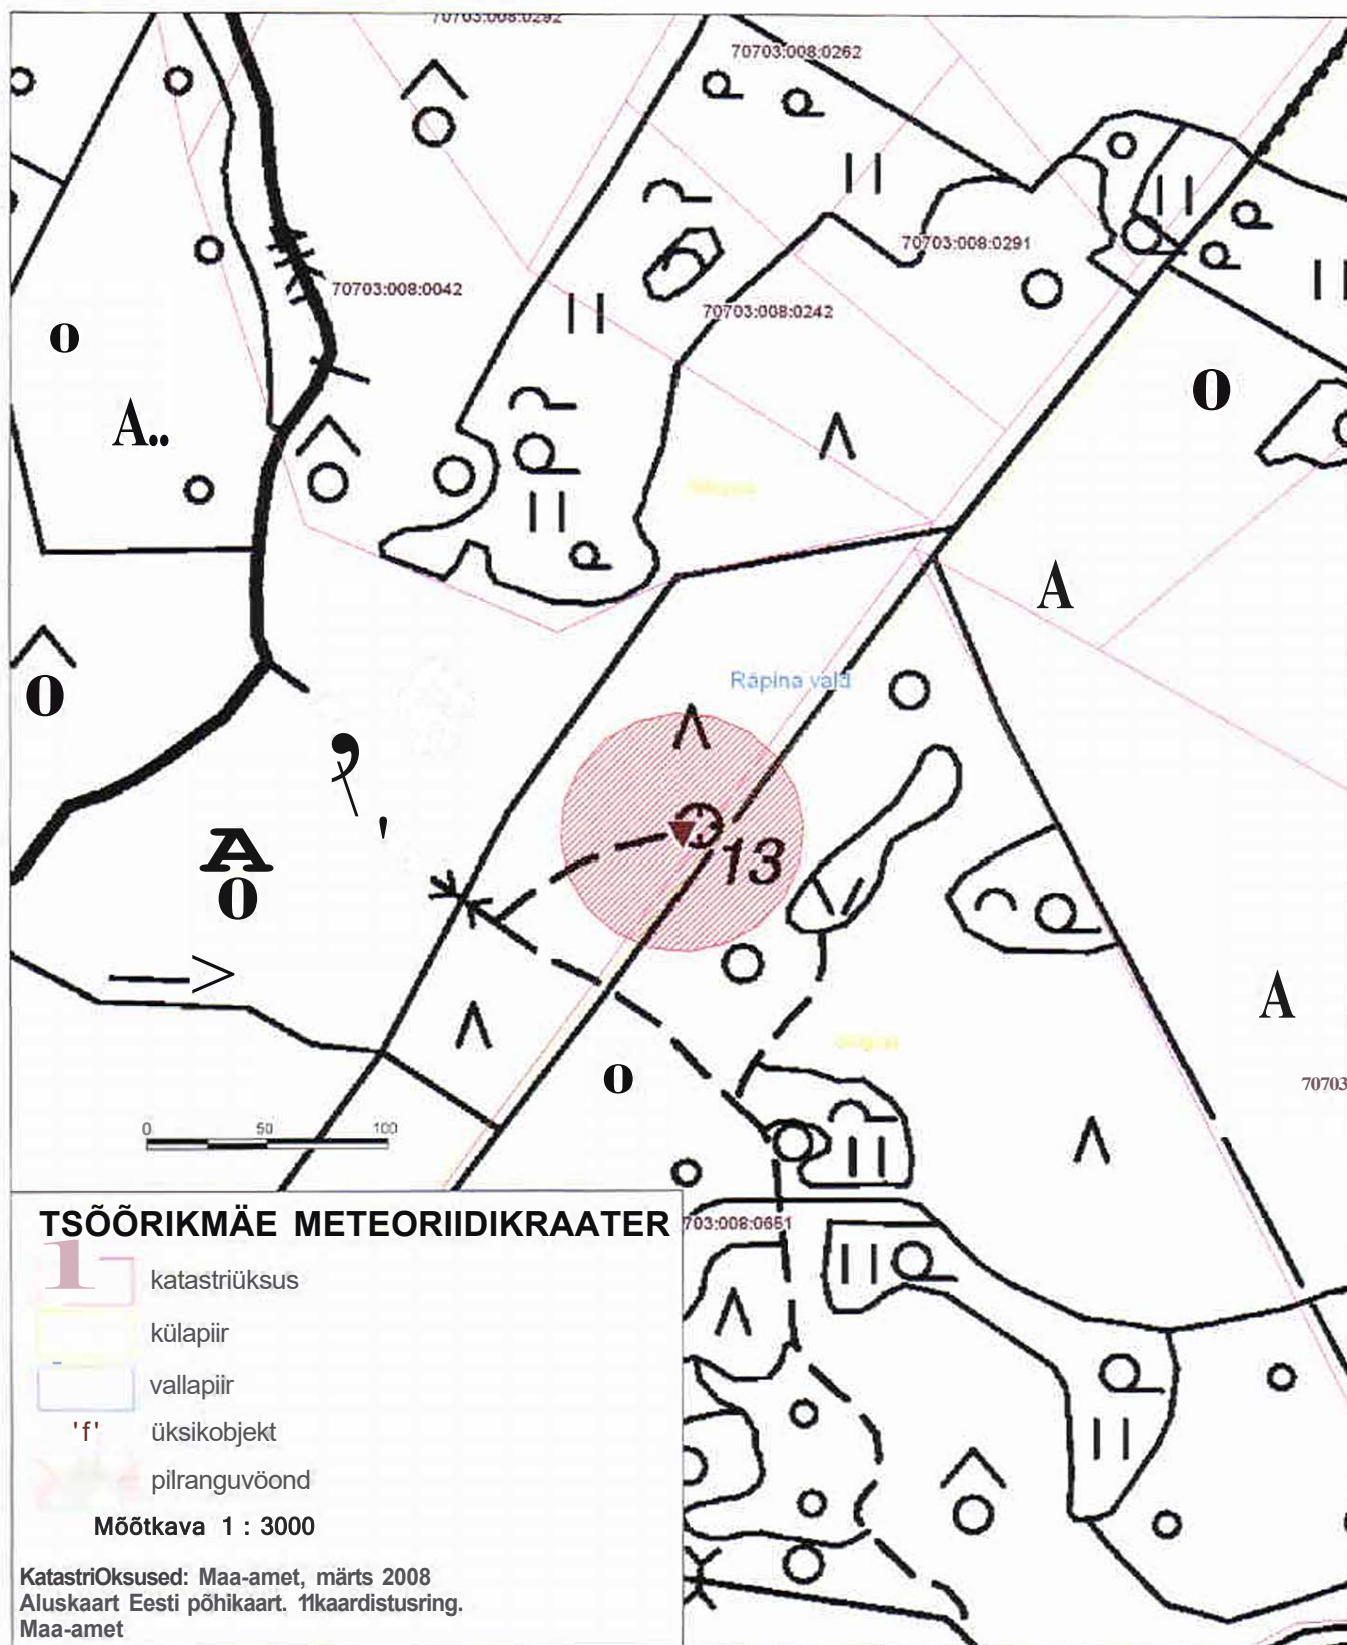

Keskkonnaministri 28. juuli 2009. a määruse nr 41
«Põlvamaa looduse üksikobjektide kaitse alla võtmine»
lisa
(keskkonnaministri 19.12.2019 määruse nr 77 sõnastuses)

TSÕÕRIKMÄE METEORIIDIKRAATER

-  katastriüksus
-  külapiir
-  vallapiir
-  üksikobjekt
-  pilranguvöönd

Mõõtkava 1 : 3000

KatastriOksused: Maa-amet, märts 2008
 Aluskaart Eesti põhikaart. 11kaardistusring.
 Maa-amet