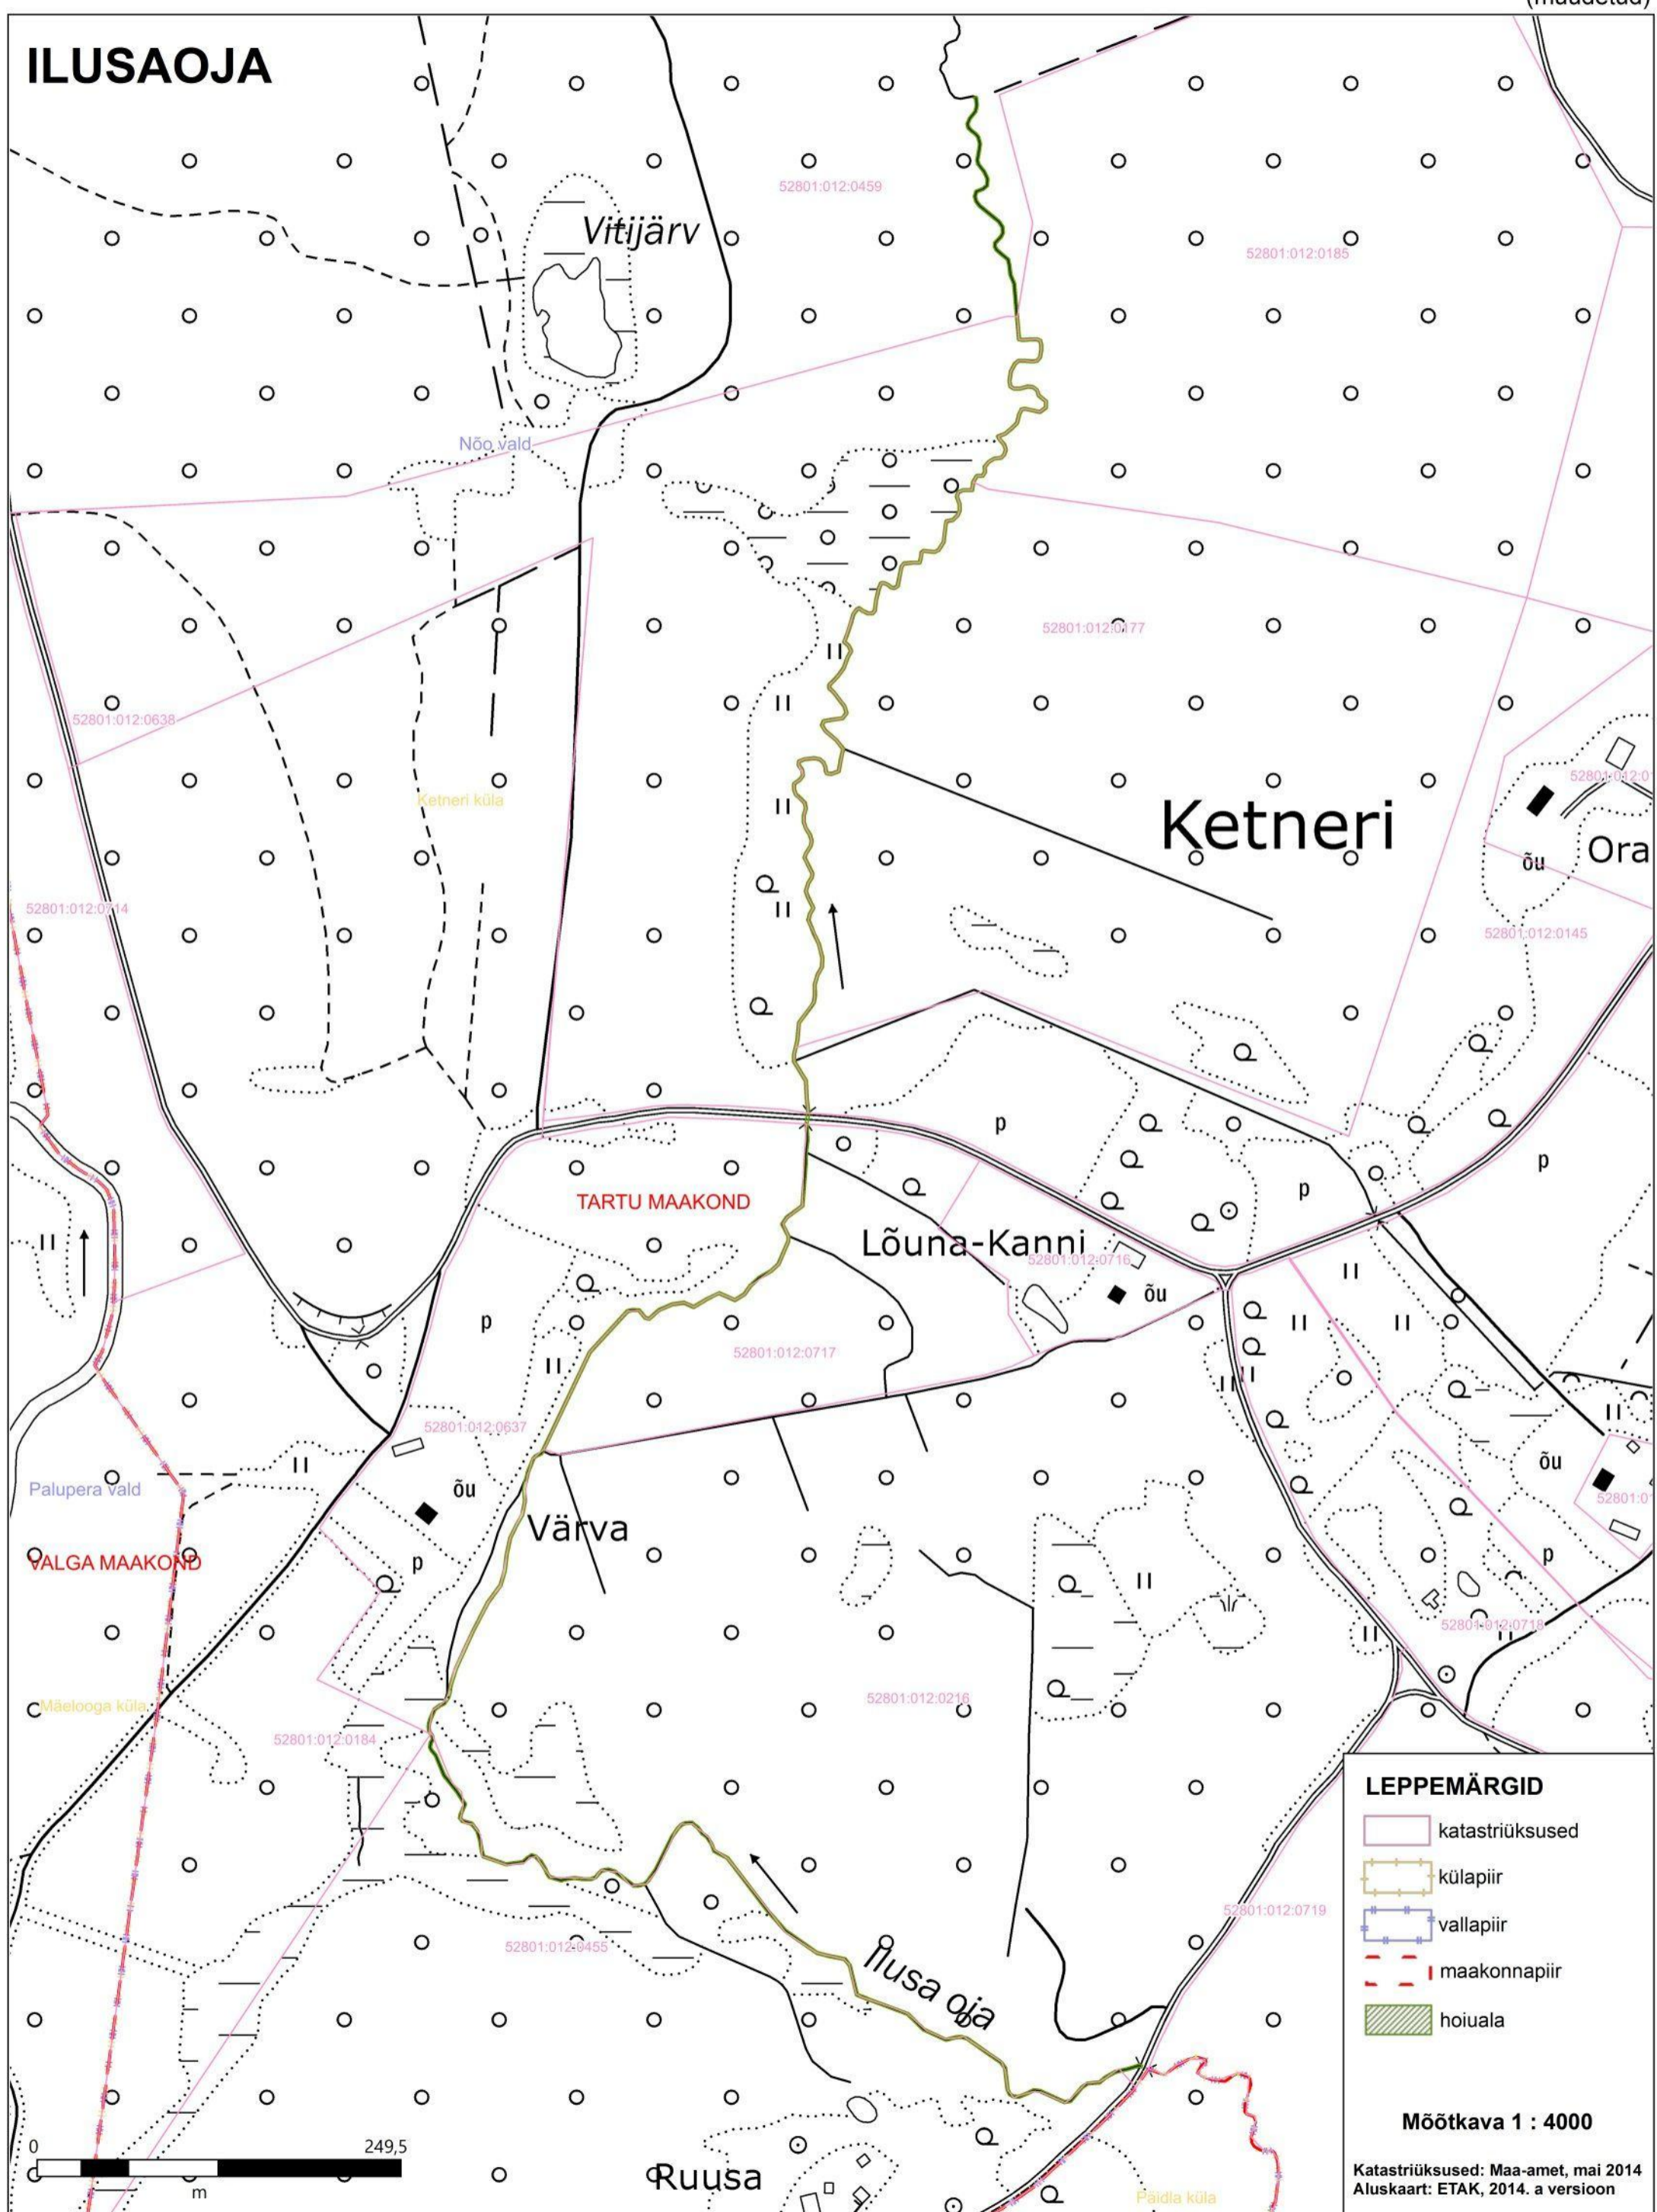

(muudetud)

ILUSAOJA

LEPPEMÄRGID

-  katastriüksused
-  külapiir
-  vallapiir
-  maakonnapiir
-  hoiala

Möötkava 1 : 4000

Katastriüksused: Maa-amet, mai 2014
 Aluskaart: ETAK, 2014. a versioon