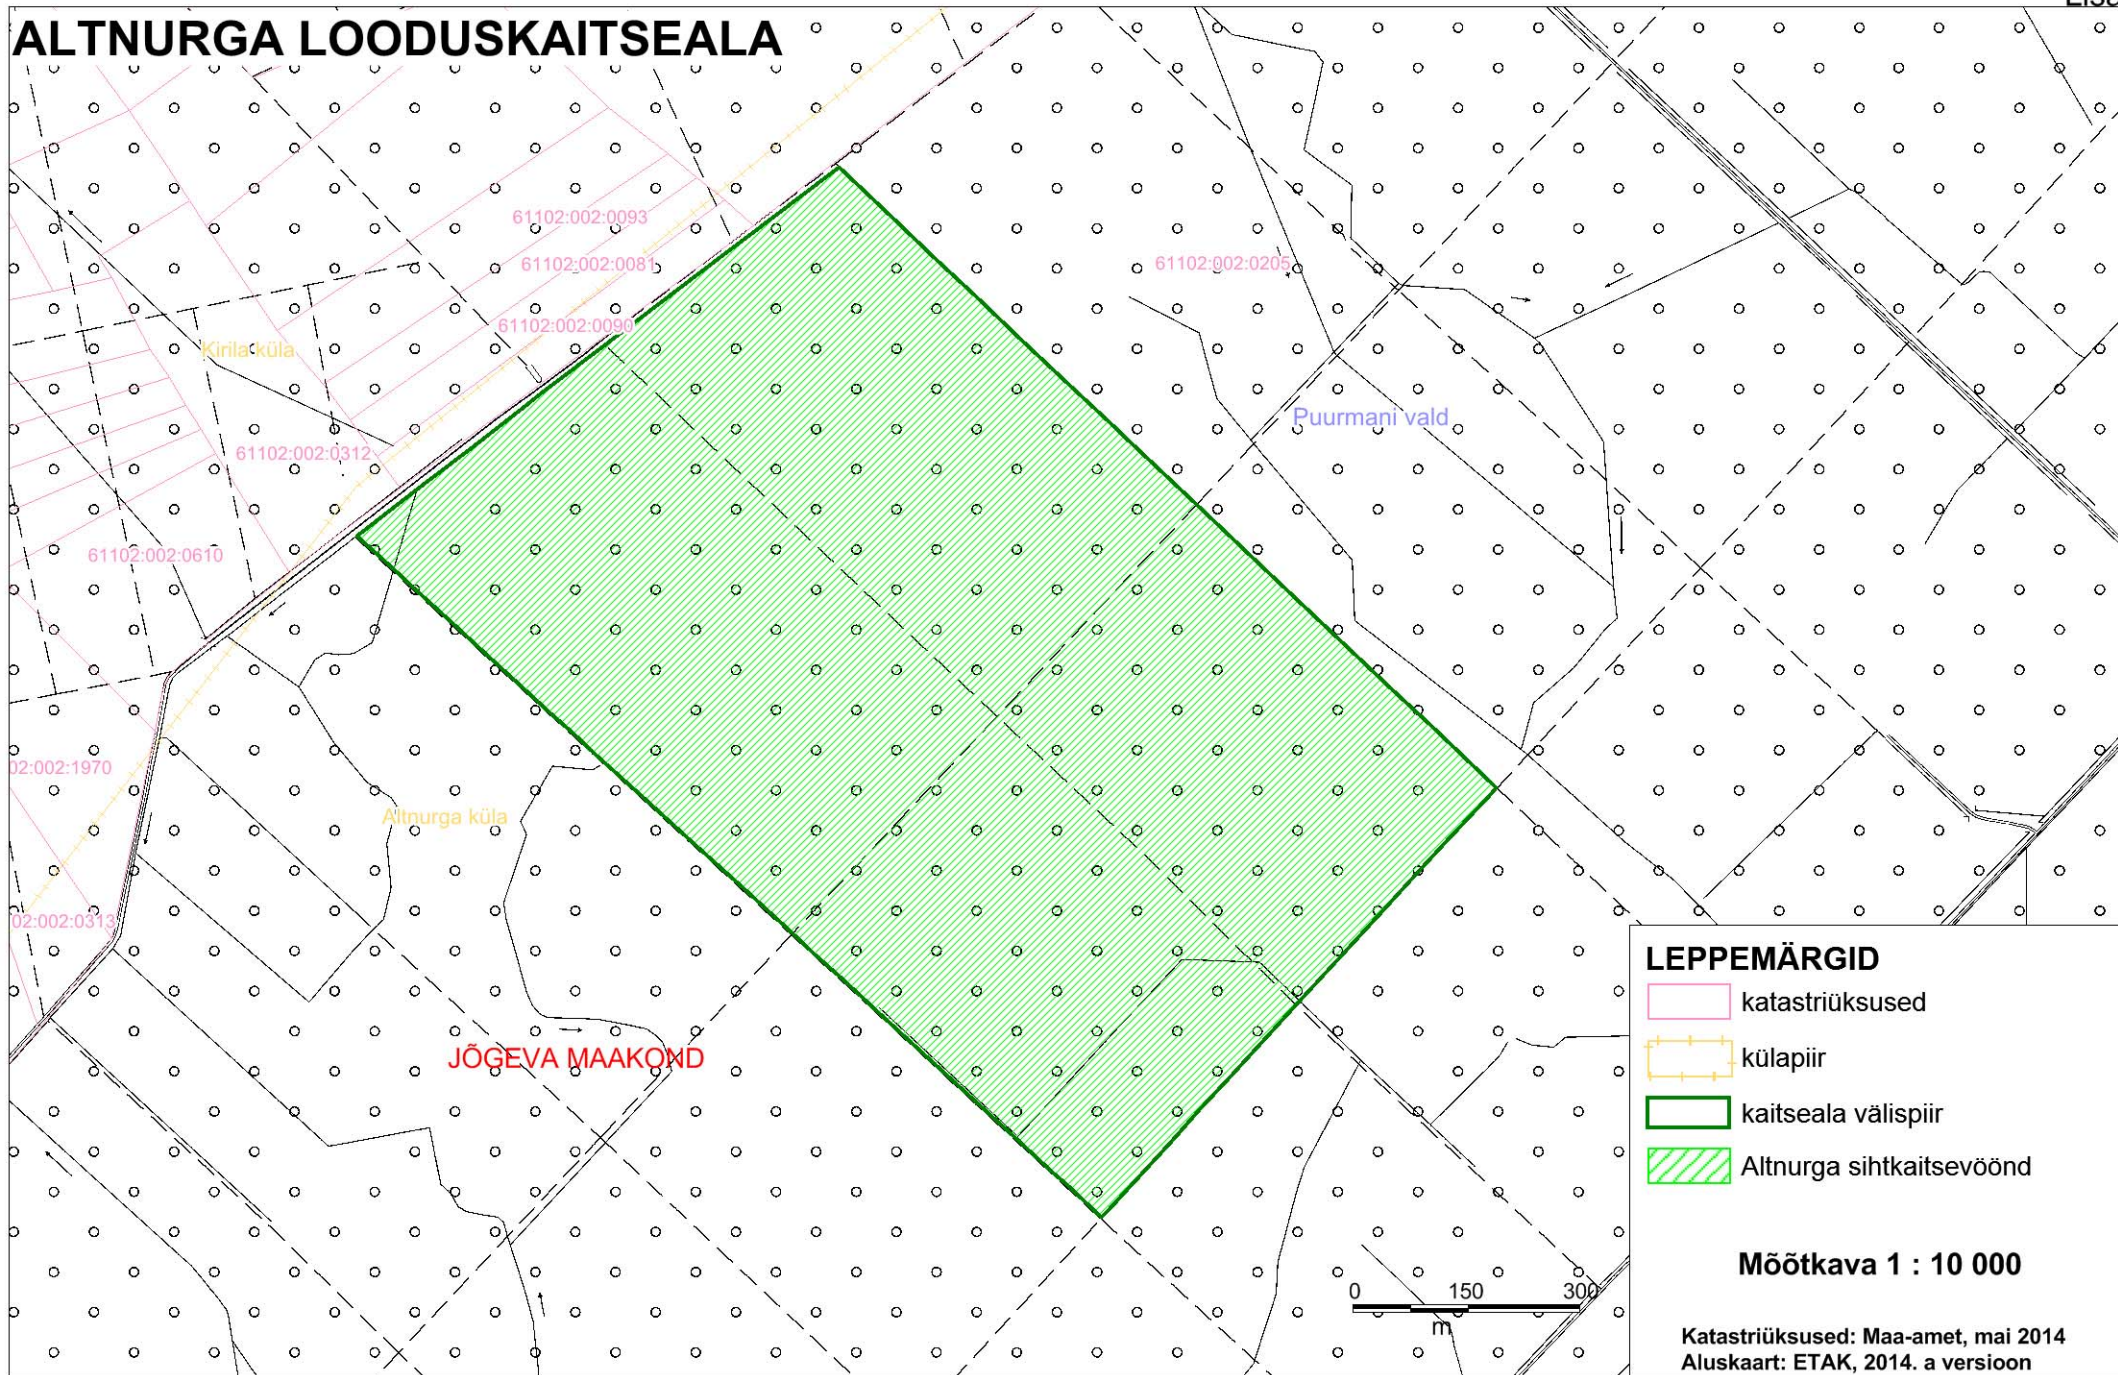

ALTNURGA LOODUSKAITSEALA

LEPPEMÄRGID

- katastriüksused
- külapiir
- kaitseala välispiir
- Altnurga sihtkaitsevöönd

Möötkava 1 : 10 000

Katastriüksused: Maa-amet, mai 2014
Aluskaart: ETAK, 2014. a versioon