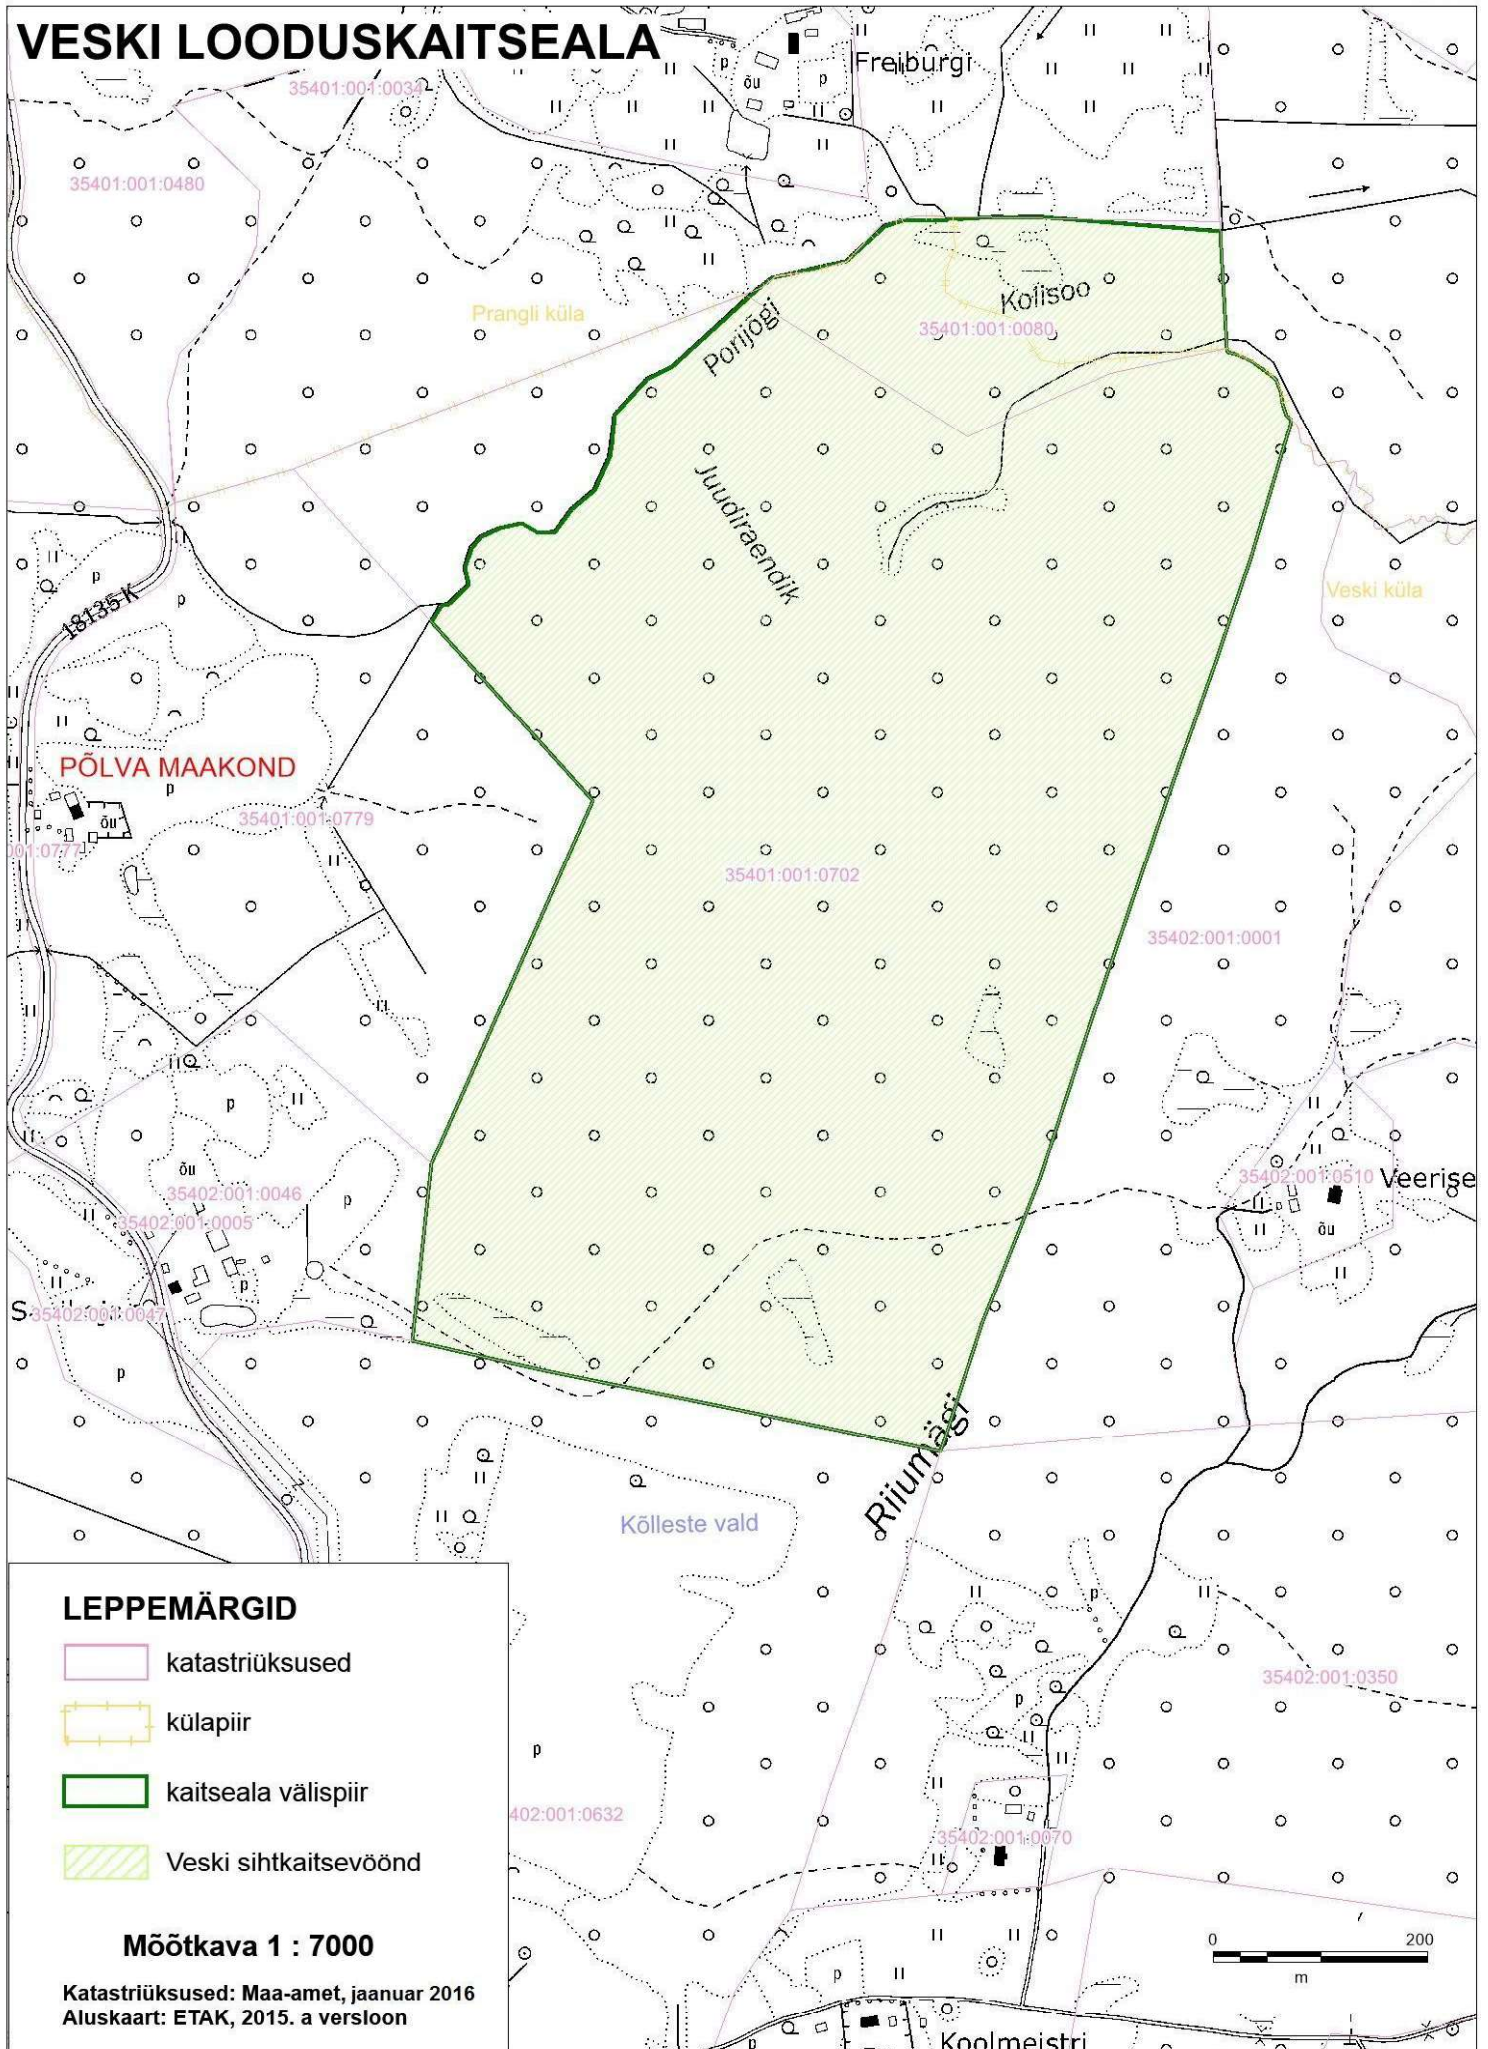

VESKI LOODUSKAITSEALA

LEPPEMÄRGID

-  katastriüksused
-  külapiiir
-  kaitseala välispiir
-  Veski sihtkaitsevöönd

Mõõtkava 1 : 7000

Katastriüksused: Maa-amet, jaanuar 2016
Aluskaart: ETAK, 2015. a versioon

0 200
m