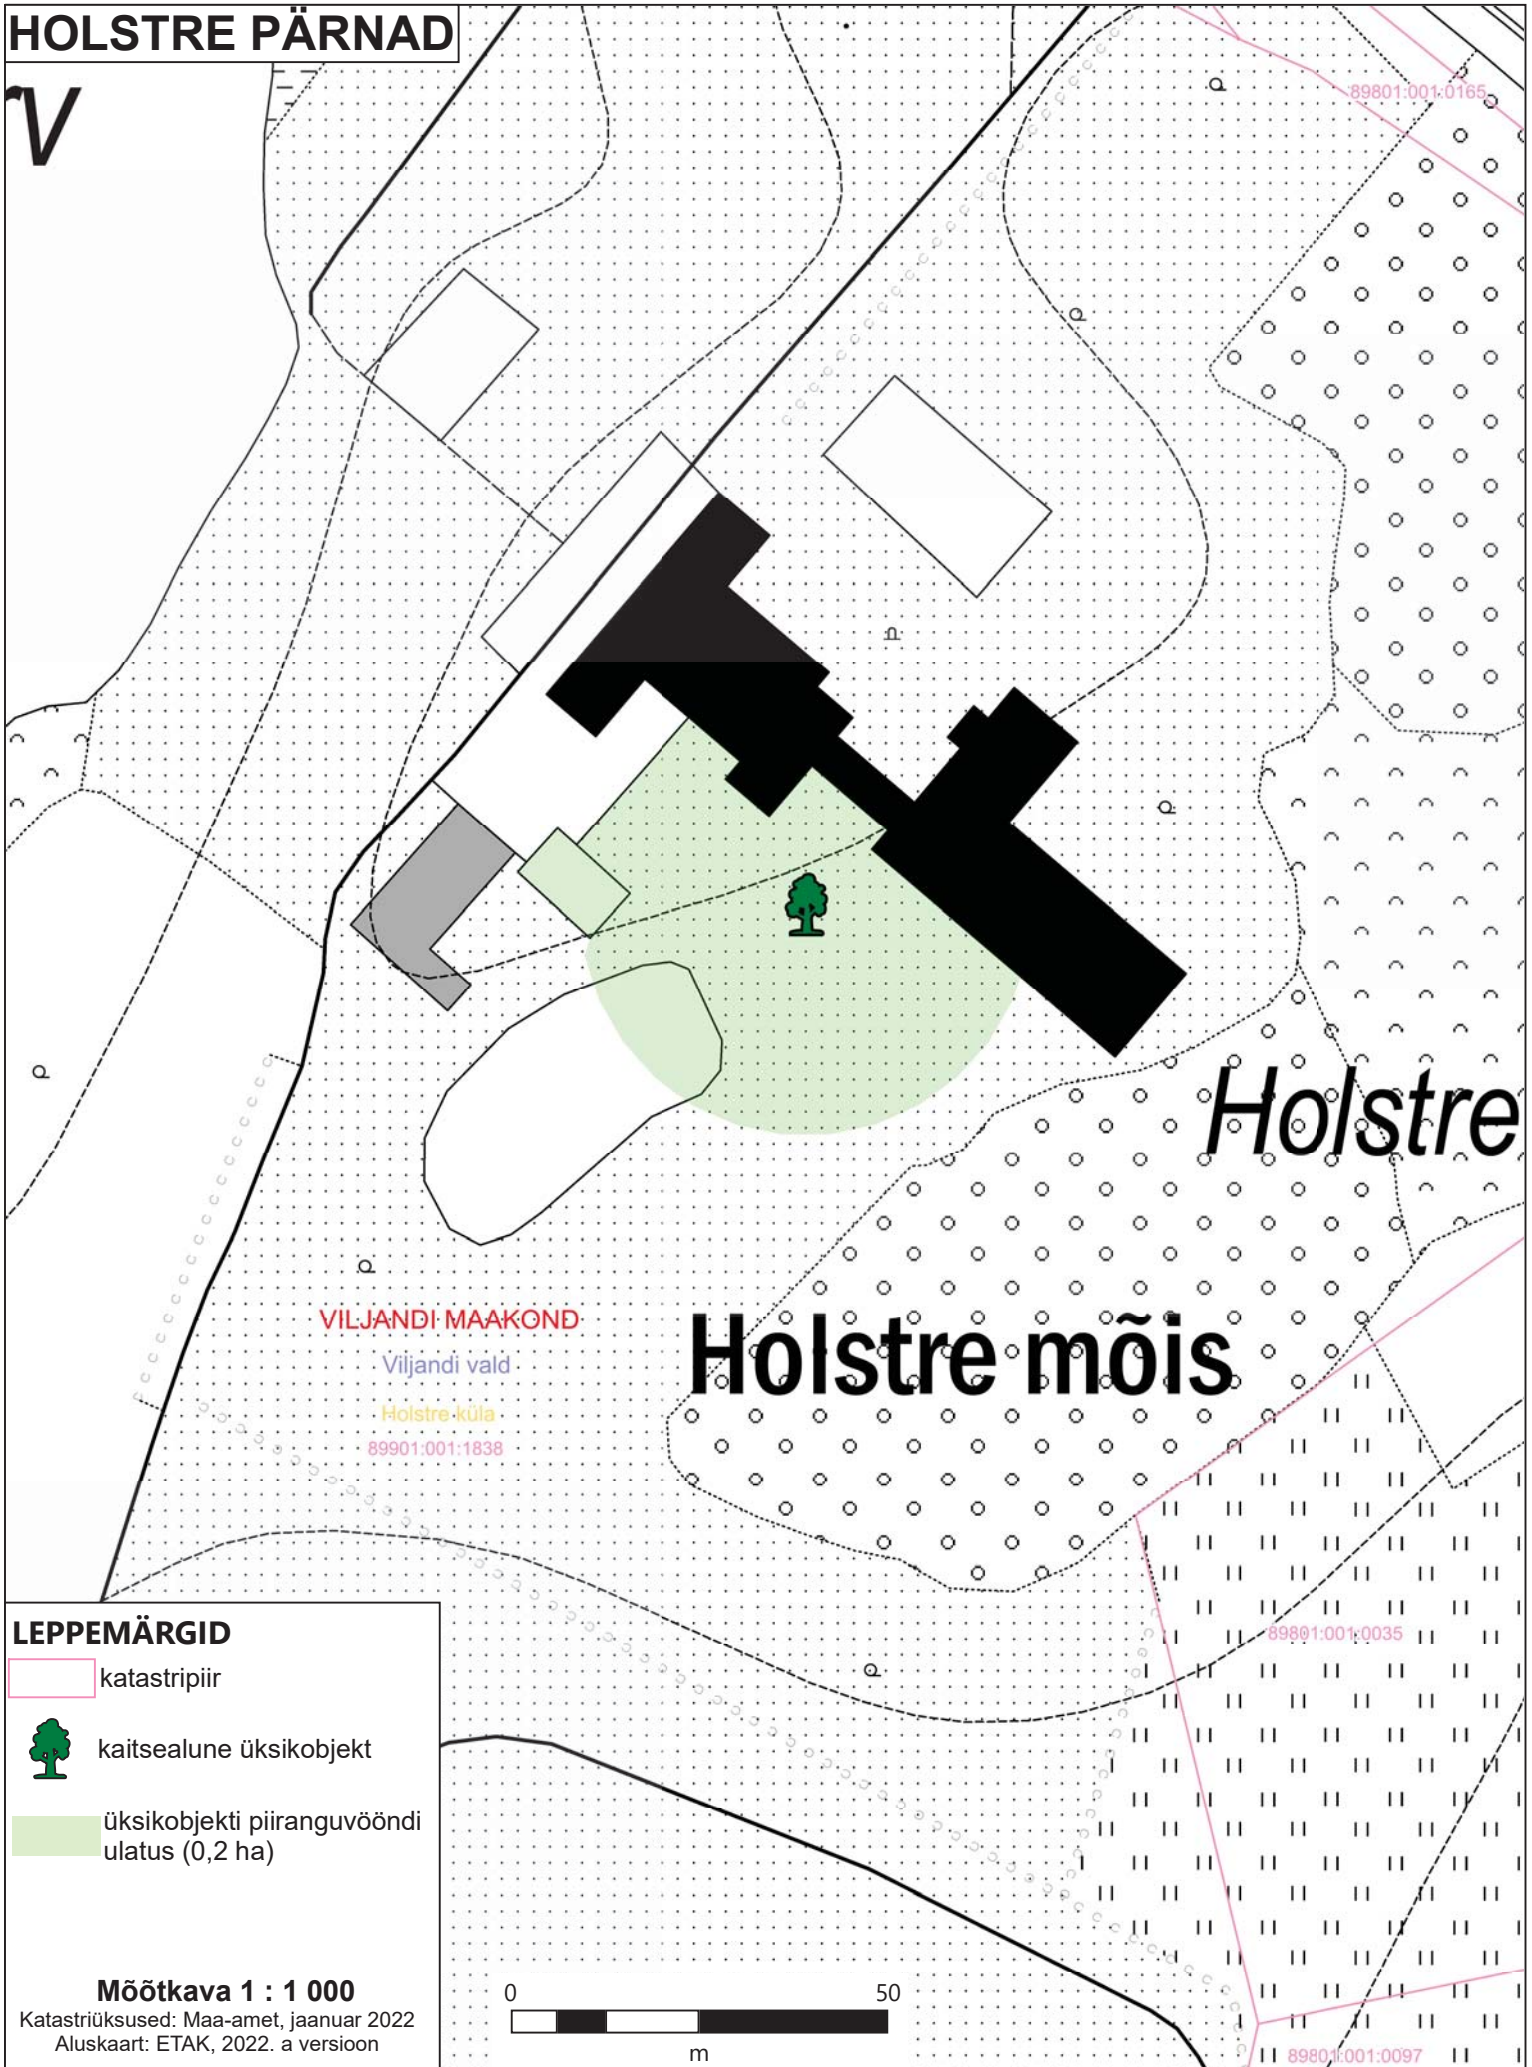

HOLSTRE PÄRNAD

VILJANDI MAAKOND

Viljandi vald

Holstre küla

89901:001:1838

Holstre mõis

Holstre

LEPPEMÄRGID

 katastripiir

kaitsealune üksikobjekt

 üksikobjekti piiranguvööndi ulatus (0,2 ha)

Möötkava 1 : 1 000

Katastriüksused: Maa-amet, jaanuar 2022

Aluskaart: ETAK, 2022. a versioon