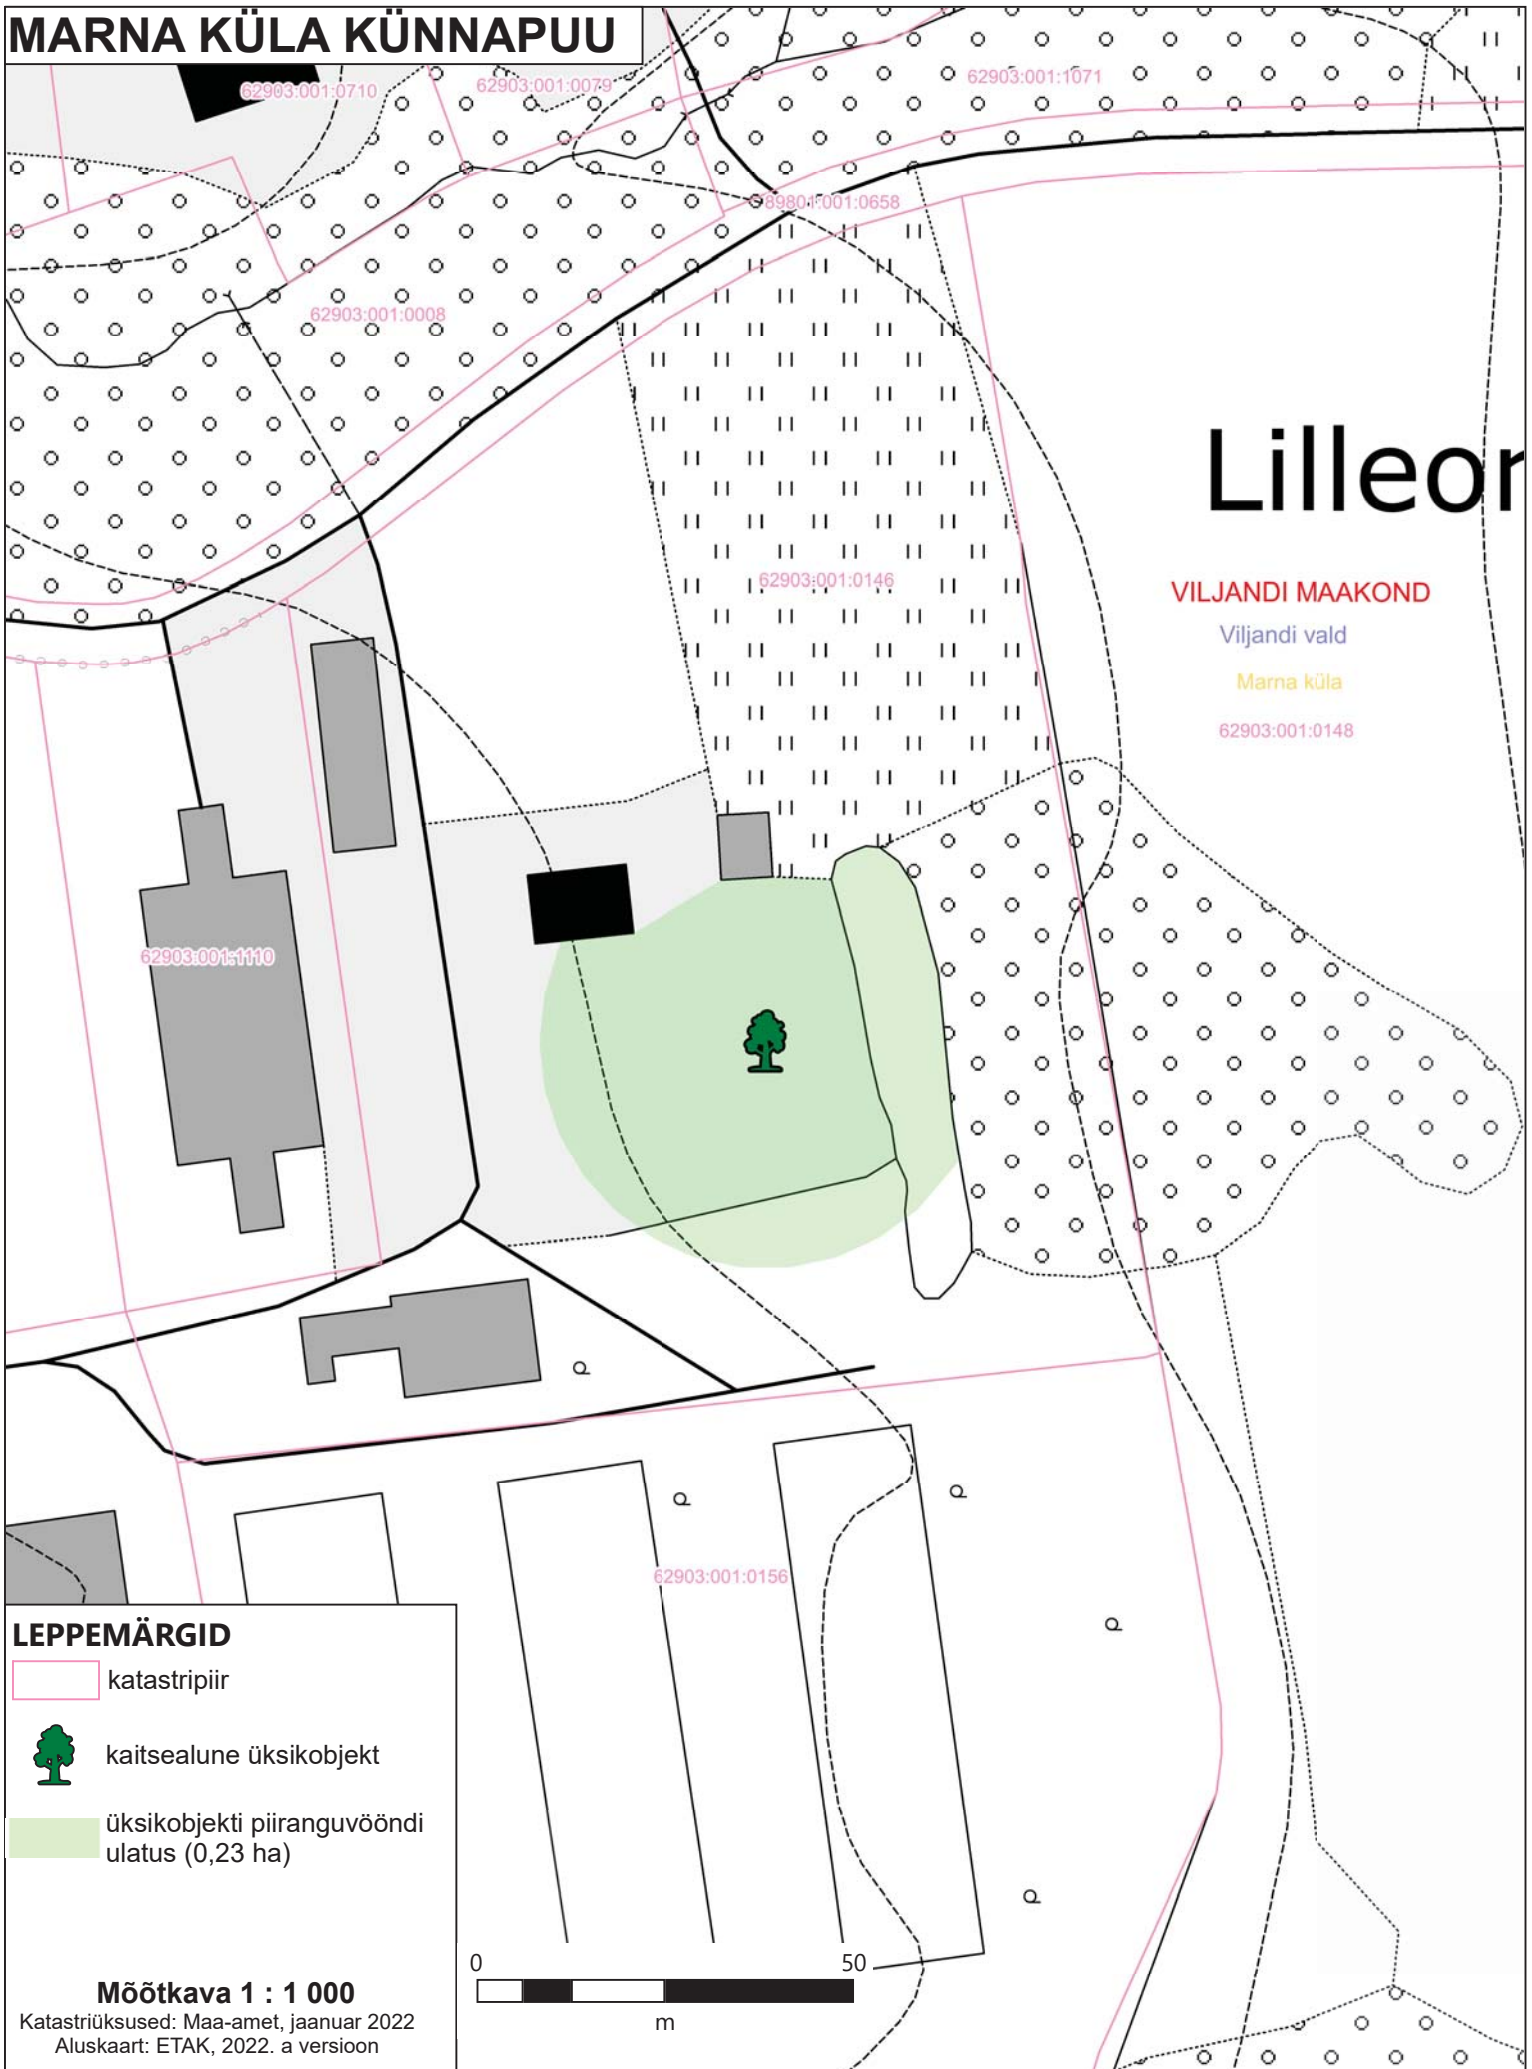

# MARNA KÜLA KÜNNAPUU

# Lilleor

VILJANDI MAAKOND

Viljandi vald

Marna küla

62903:001:0148