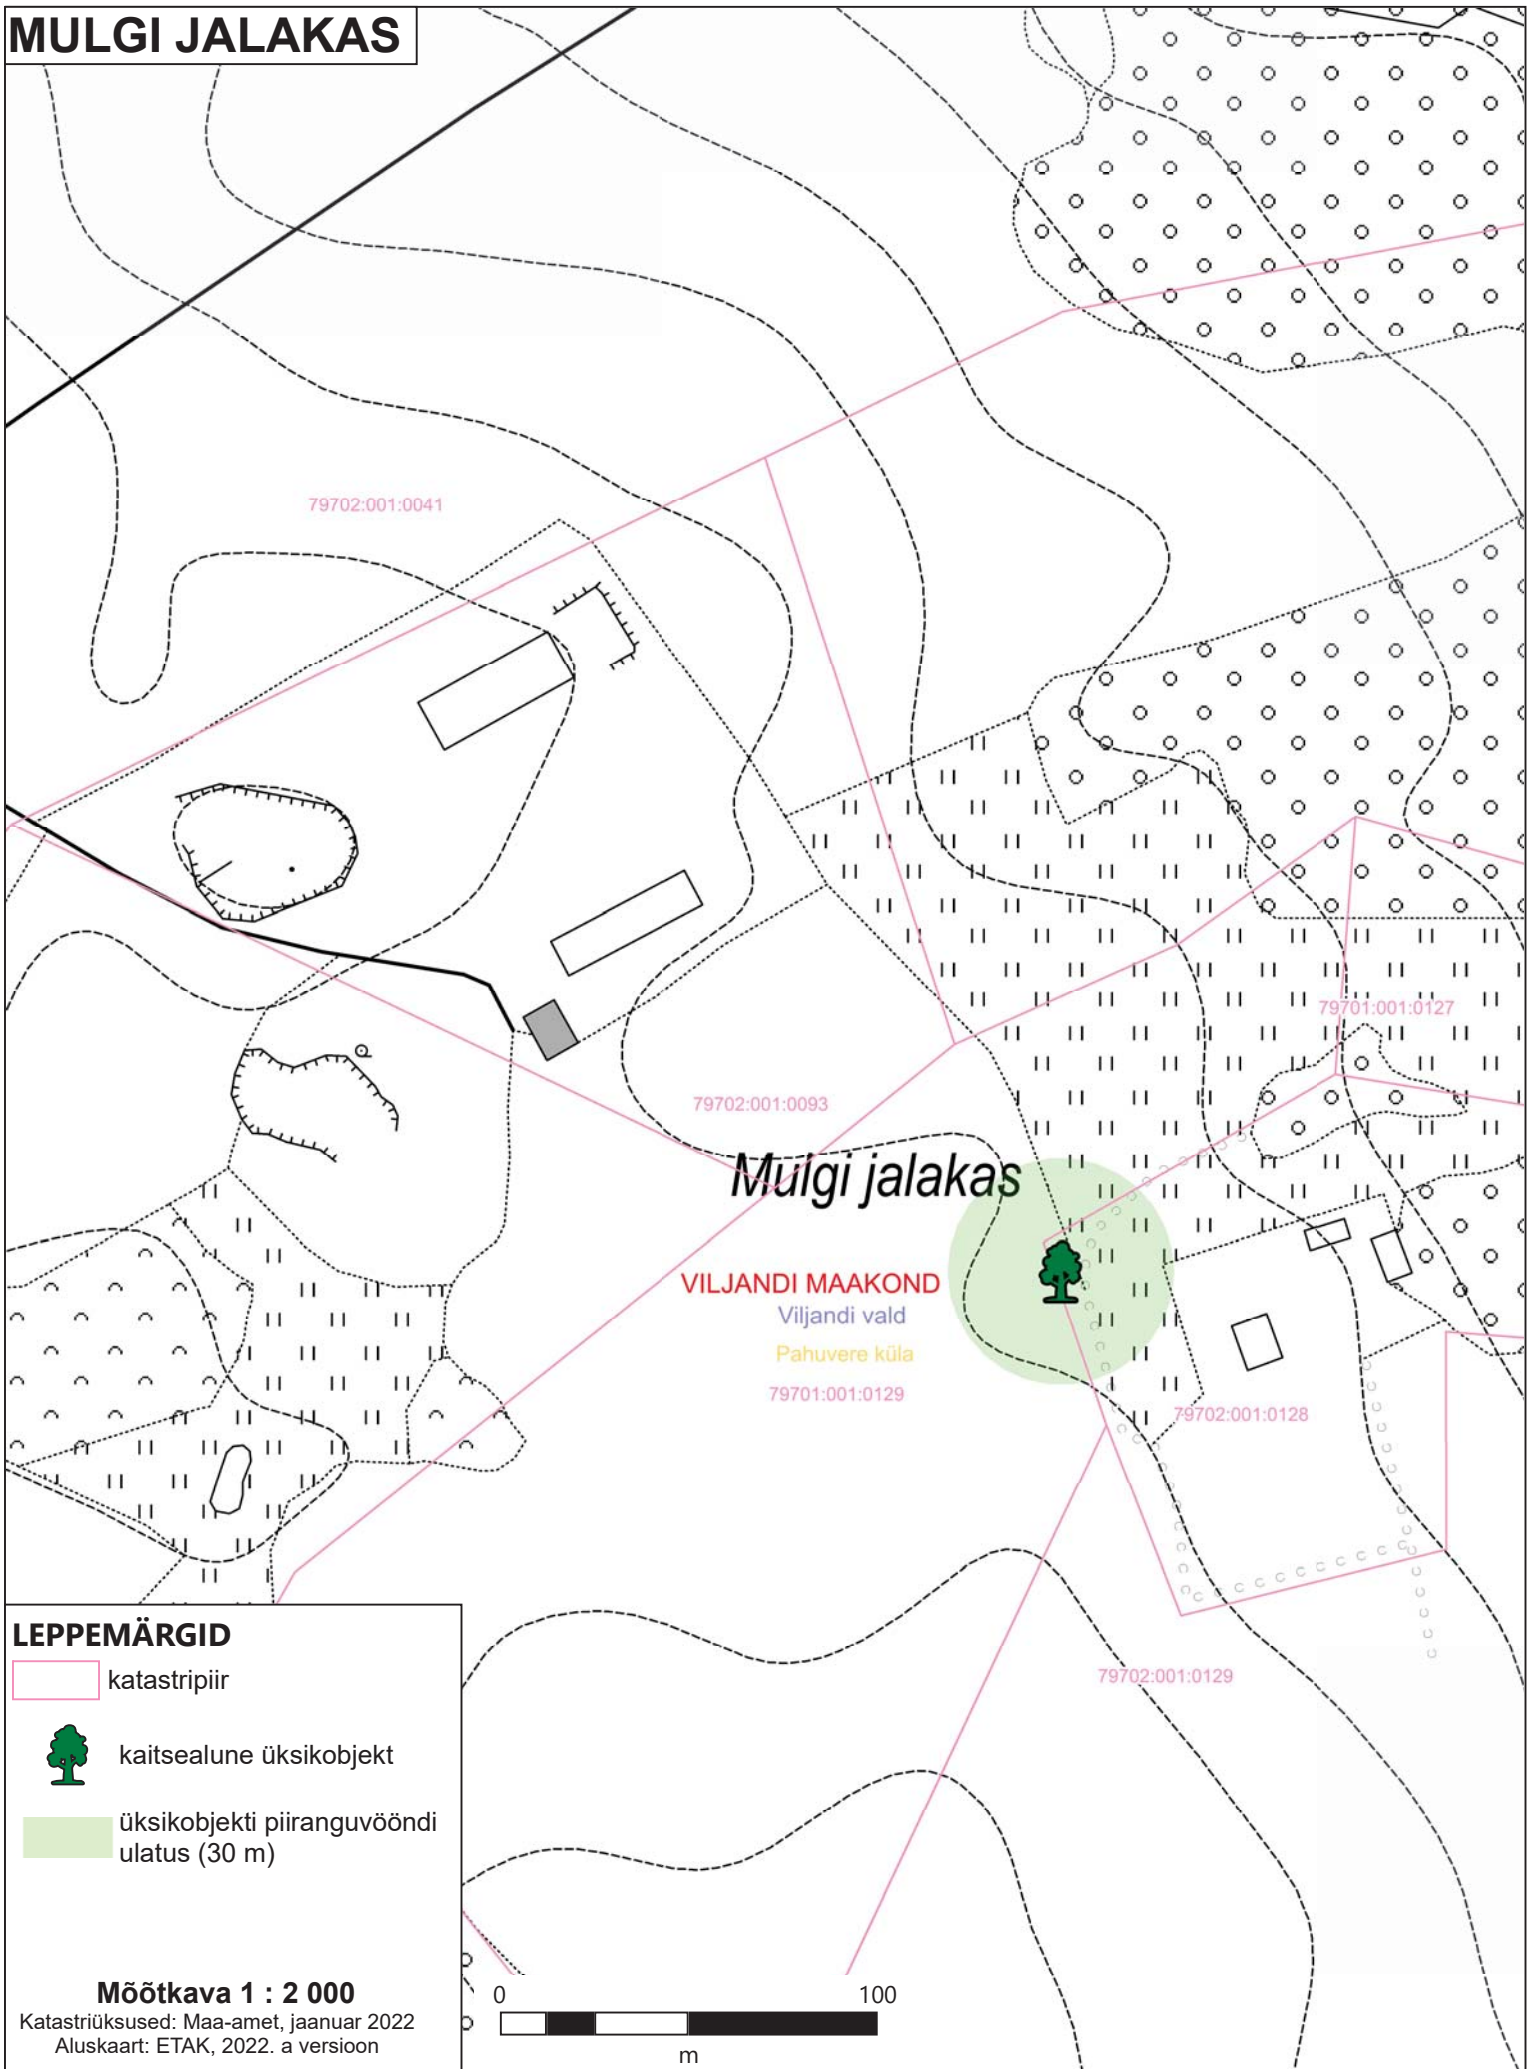

MULGI JALAKAS

LEPPEMÄRGID

-  katastripiir
-  kaitsealune üksikobjekt
-  üksikobjekti piiranguvööndi ulatus (30 m)

Möötkava 1 : 2 000

Katastriüksused: Maa-amet, jaanuar 2022
Aluskaart: ETAK, 2022. a versioon