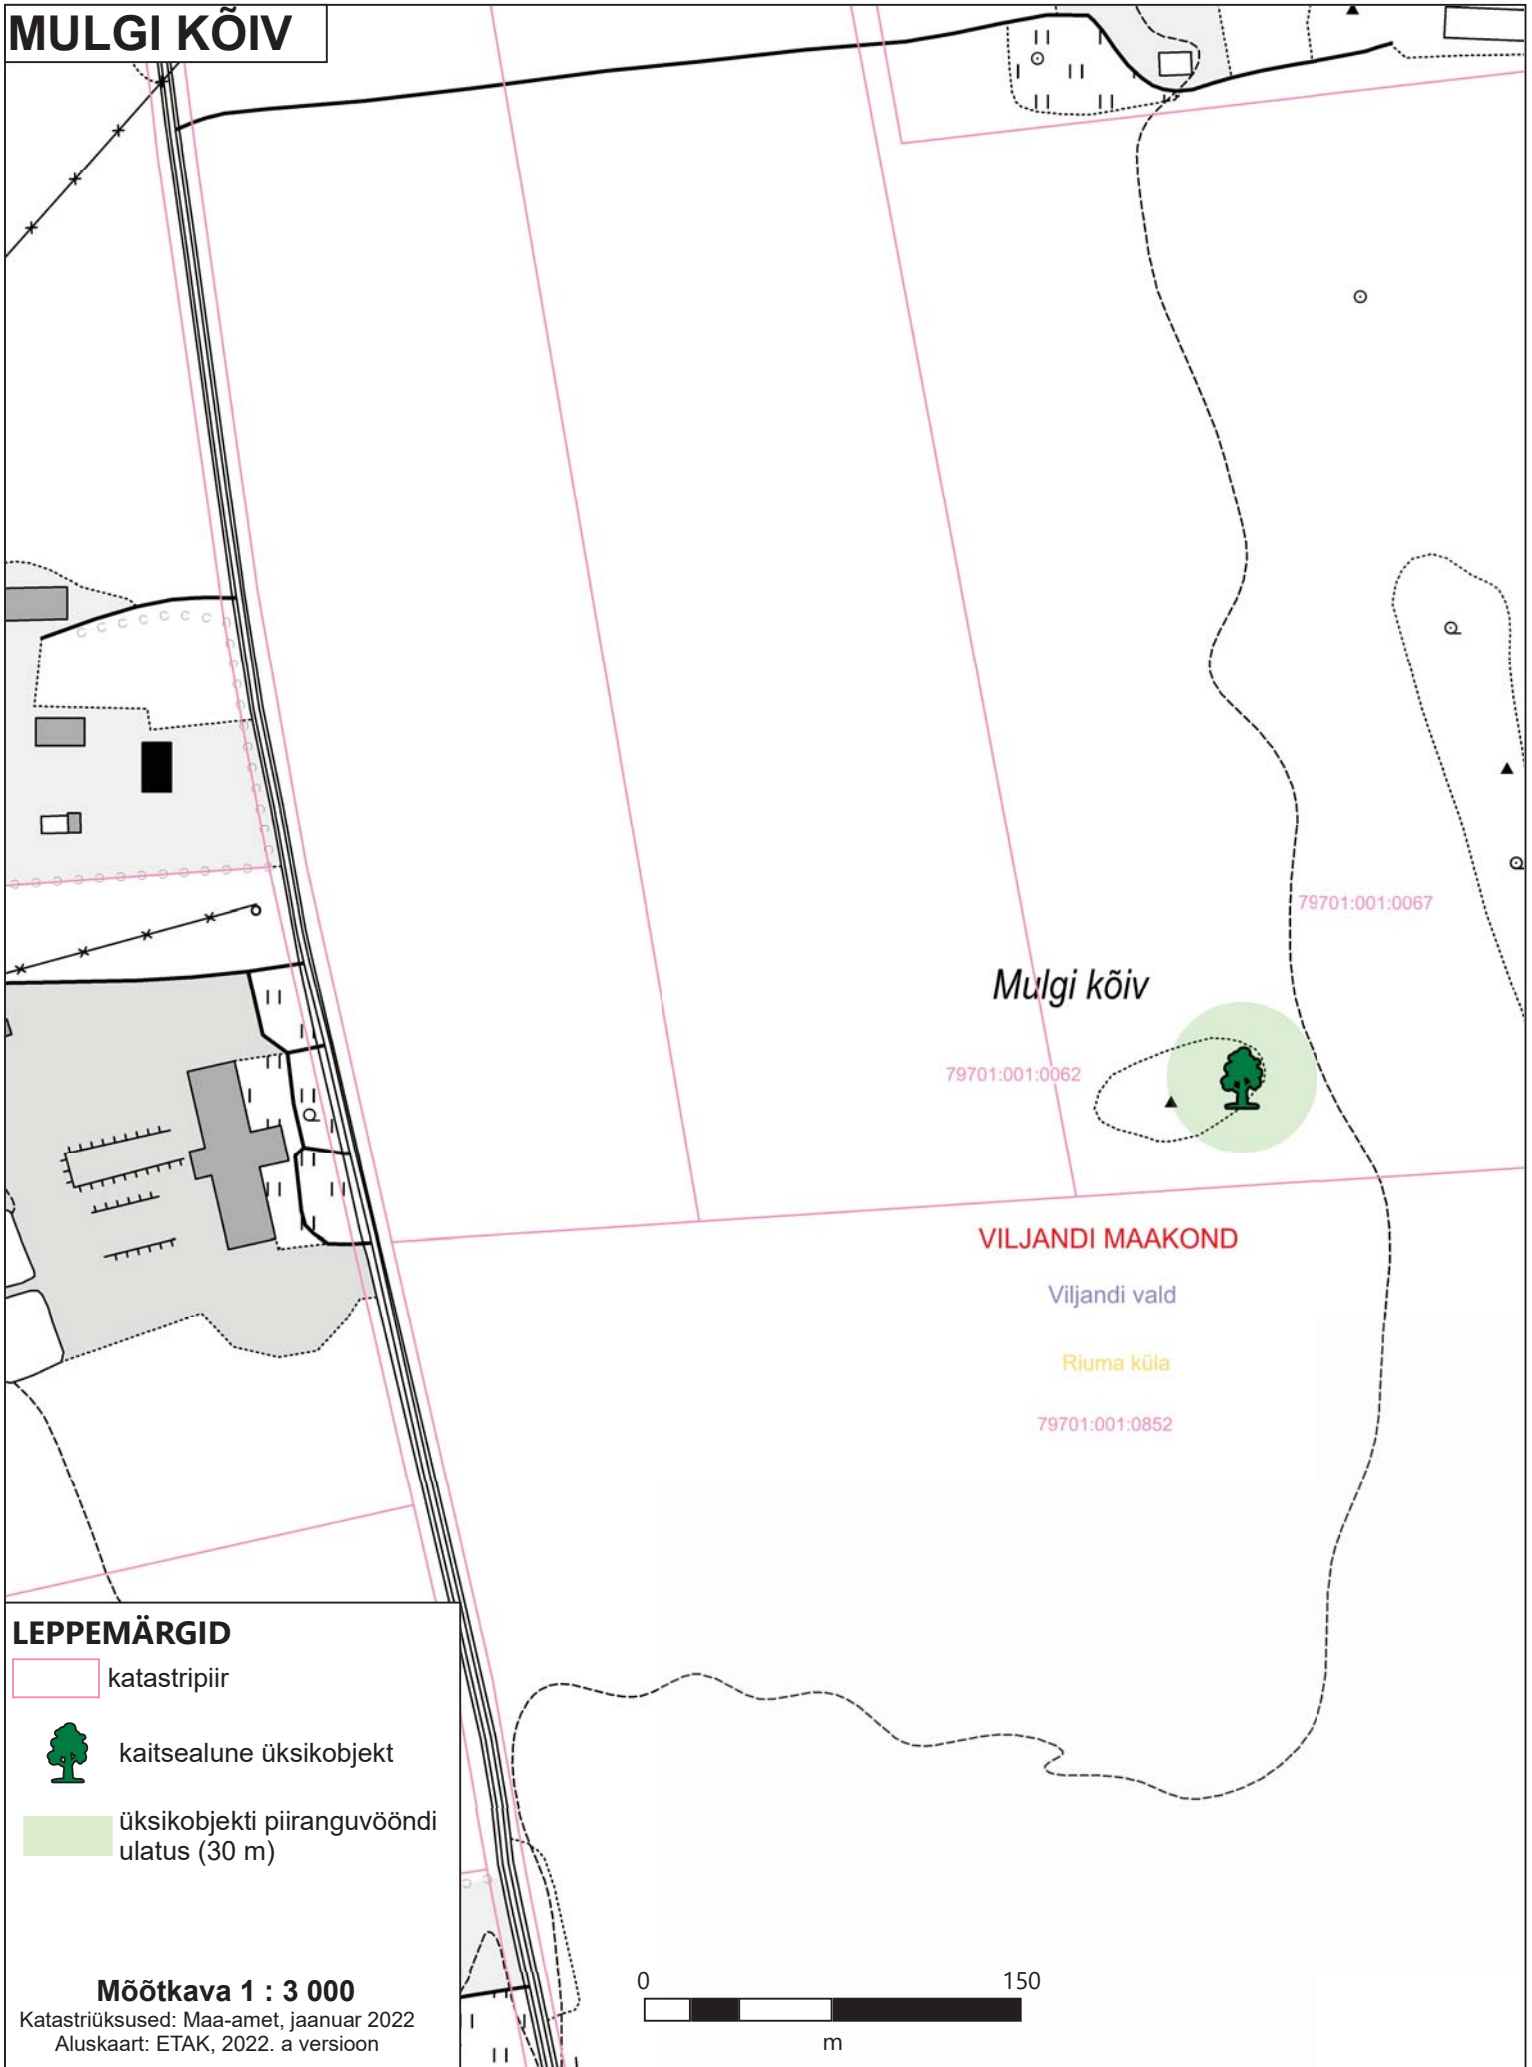

MULGI KÕIV

LEPPEMÄRGID

-  katastripiir
-  kaitsealune üksikobjekt
-  üksikobjekti piiranguvööndi ulatus (30 m)

Möötkava 1 : 3 000

Katastriüksused: Maa-amet, jaanuar 2022
Aluskaart: ETAK, 2022. a versioon