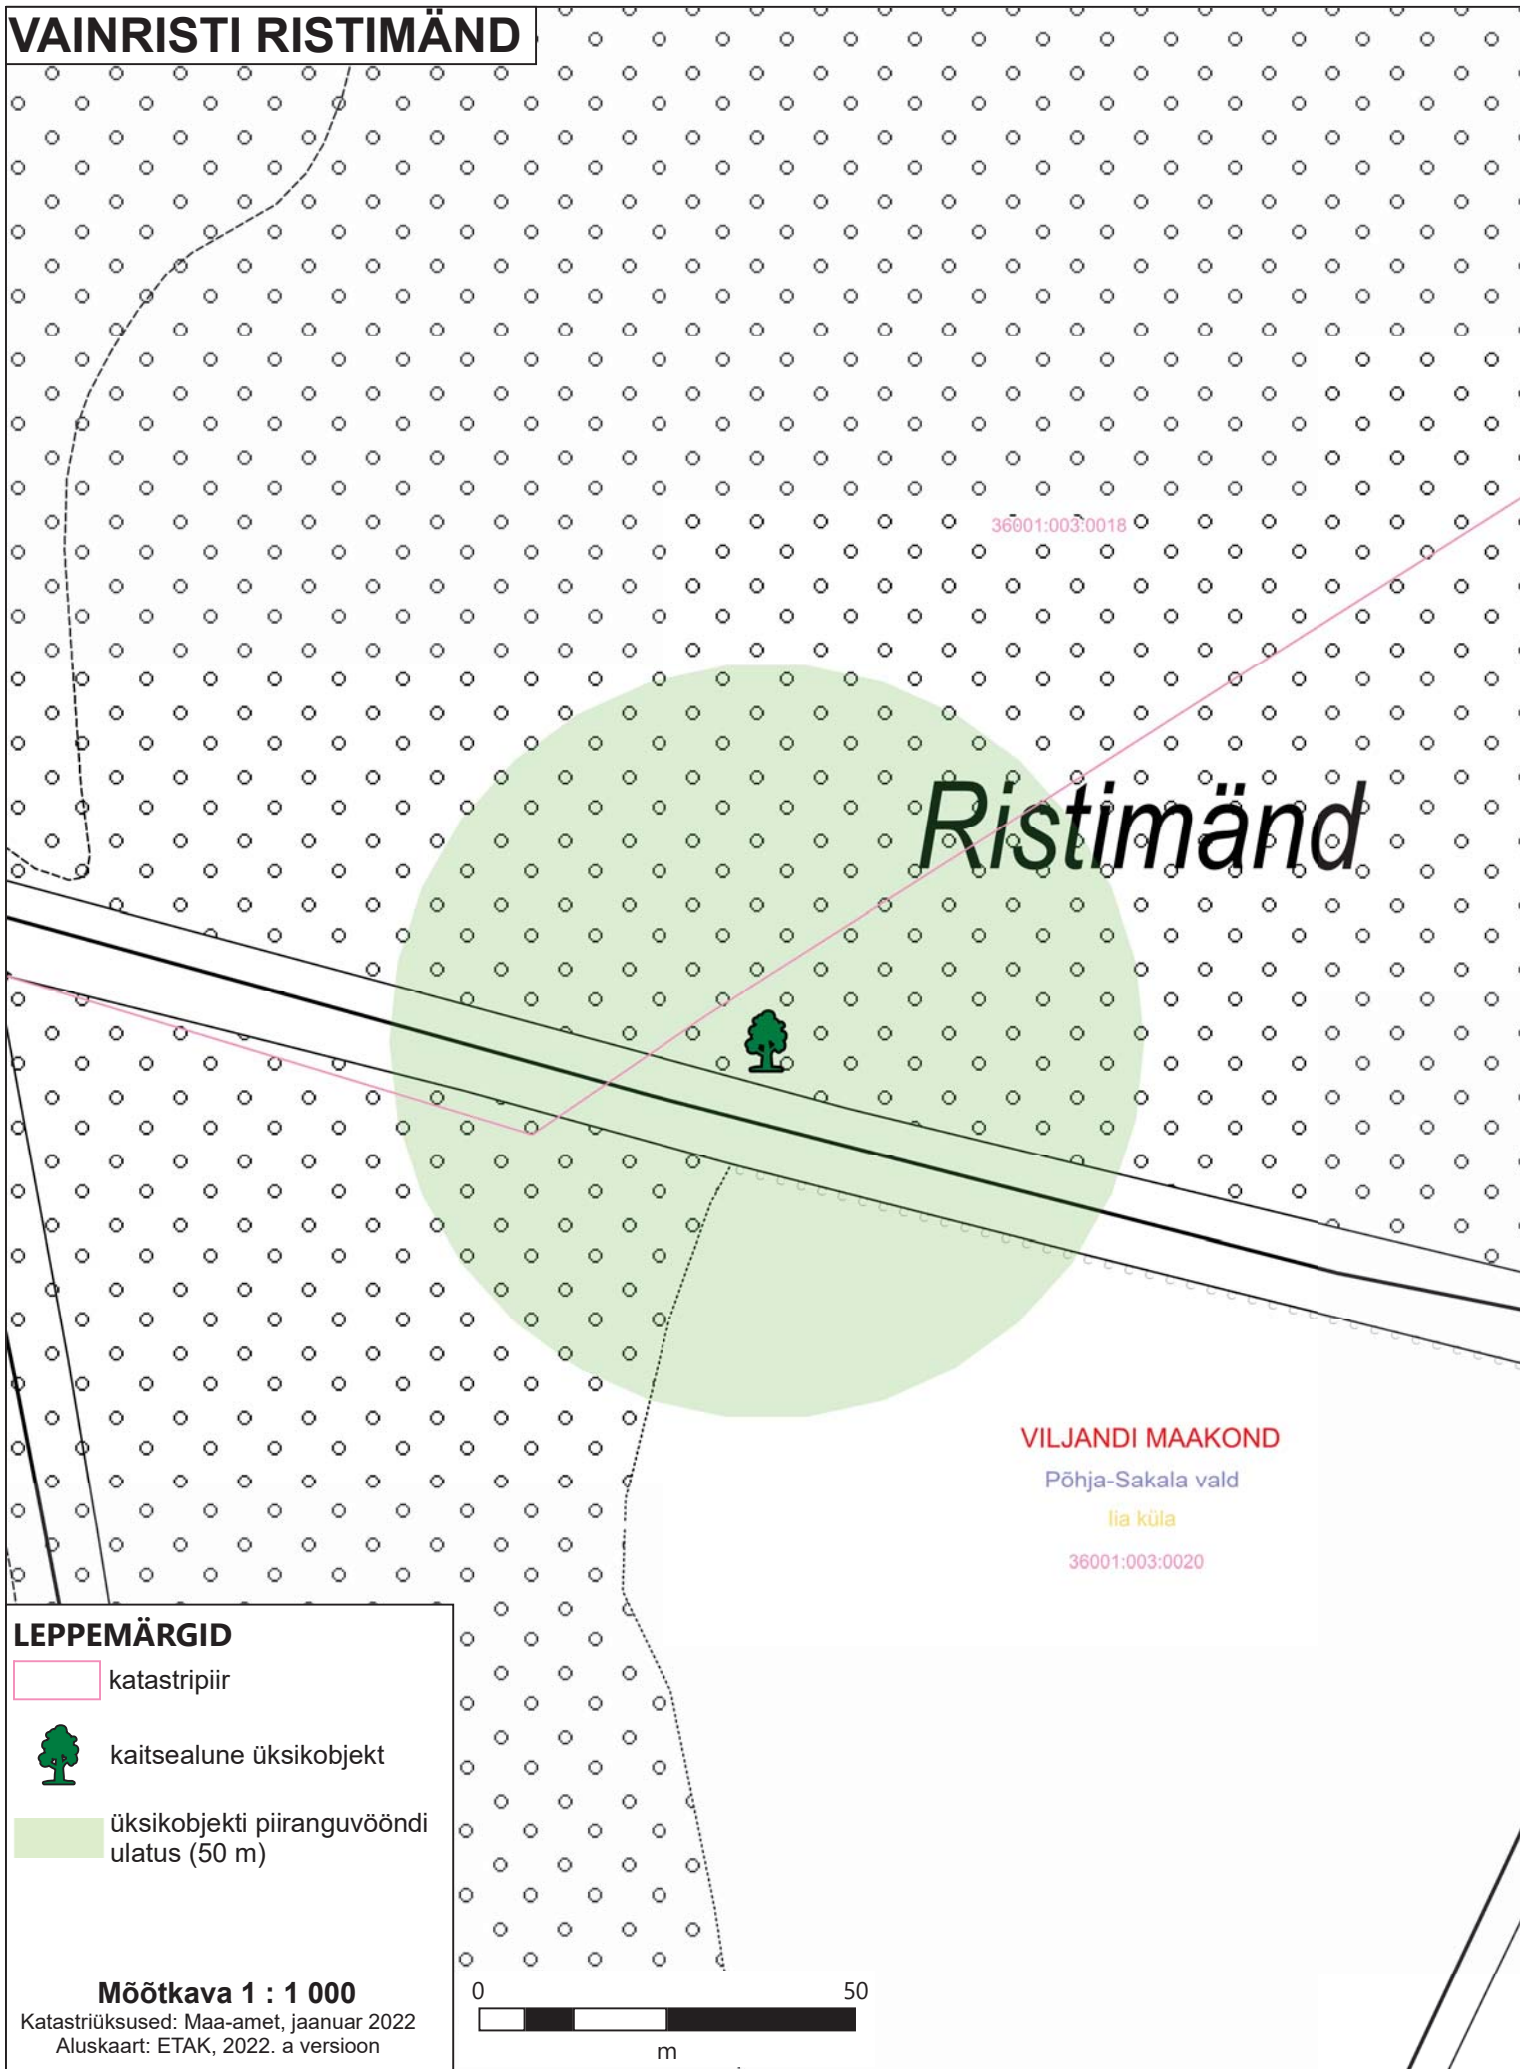

## VAINRISTI RISTIMÄND

### LEPPEMÄRGID

 katastripiir

kaitsealune üksikobjekt

 üksikobjekti piiranguvööndi ulatus (50 m)

**Möötkava 1 : 1 000**

Katastriüksused: Maa-amet, jaanuar 2022  
Aluskaart: ETAK, 2022. a versioon