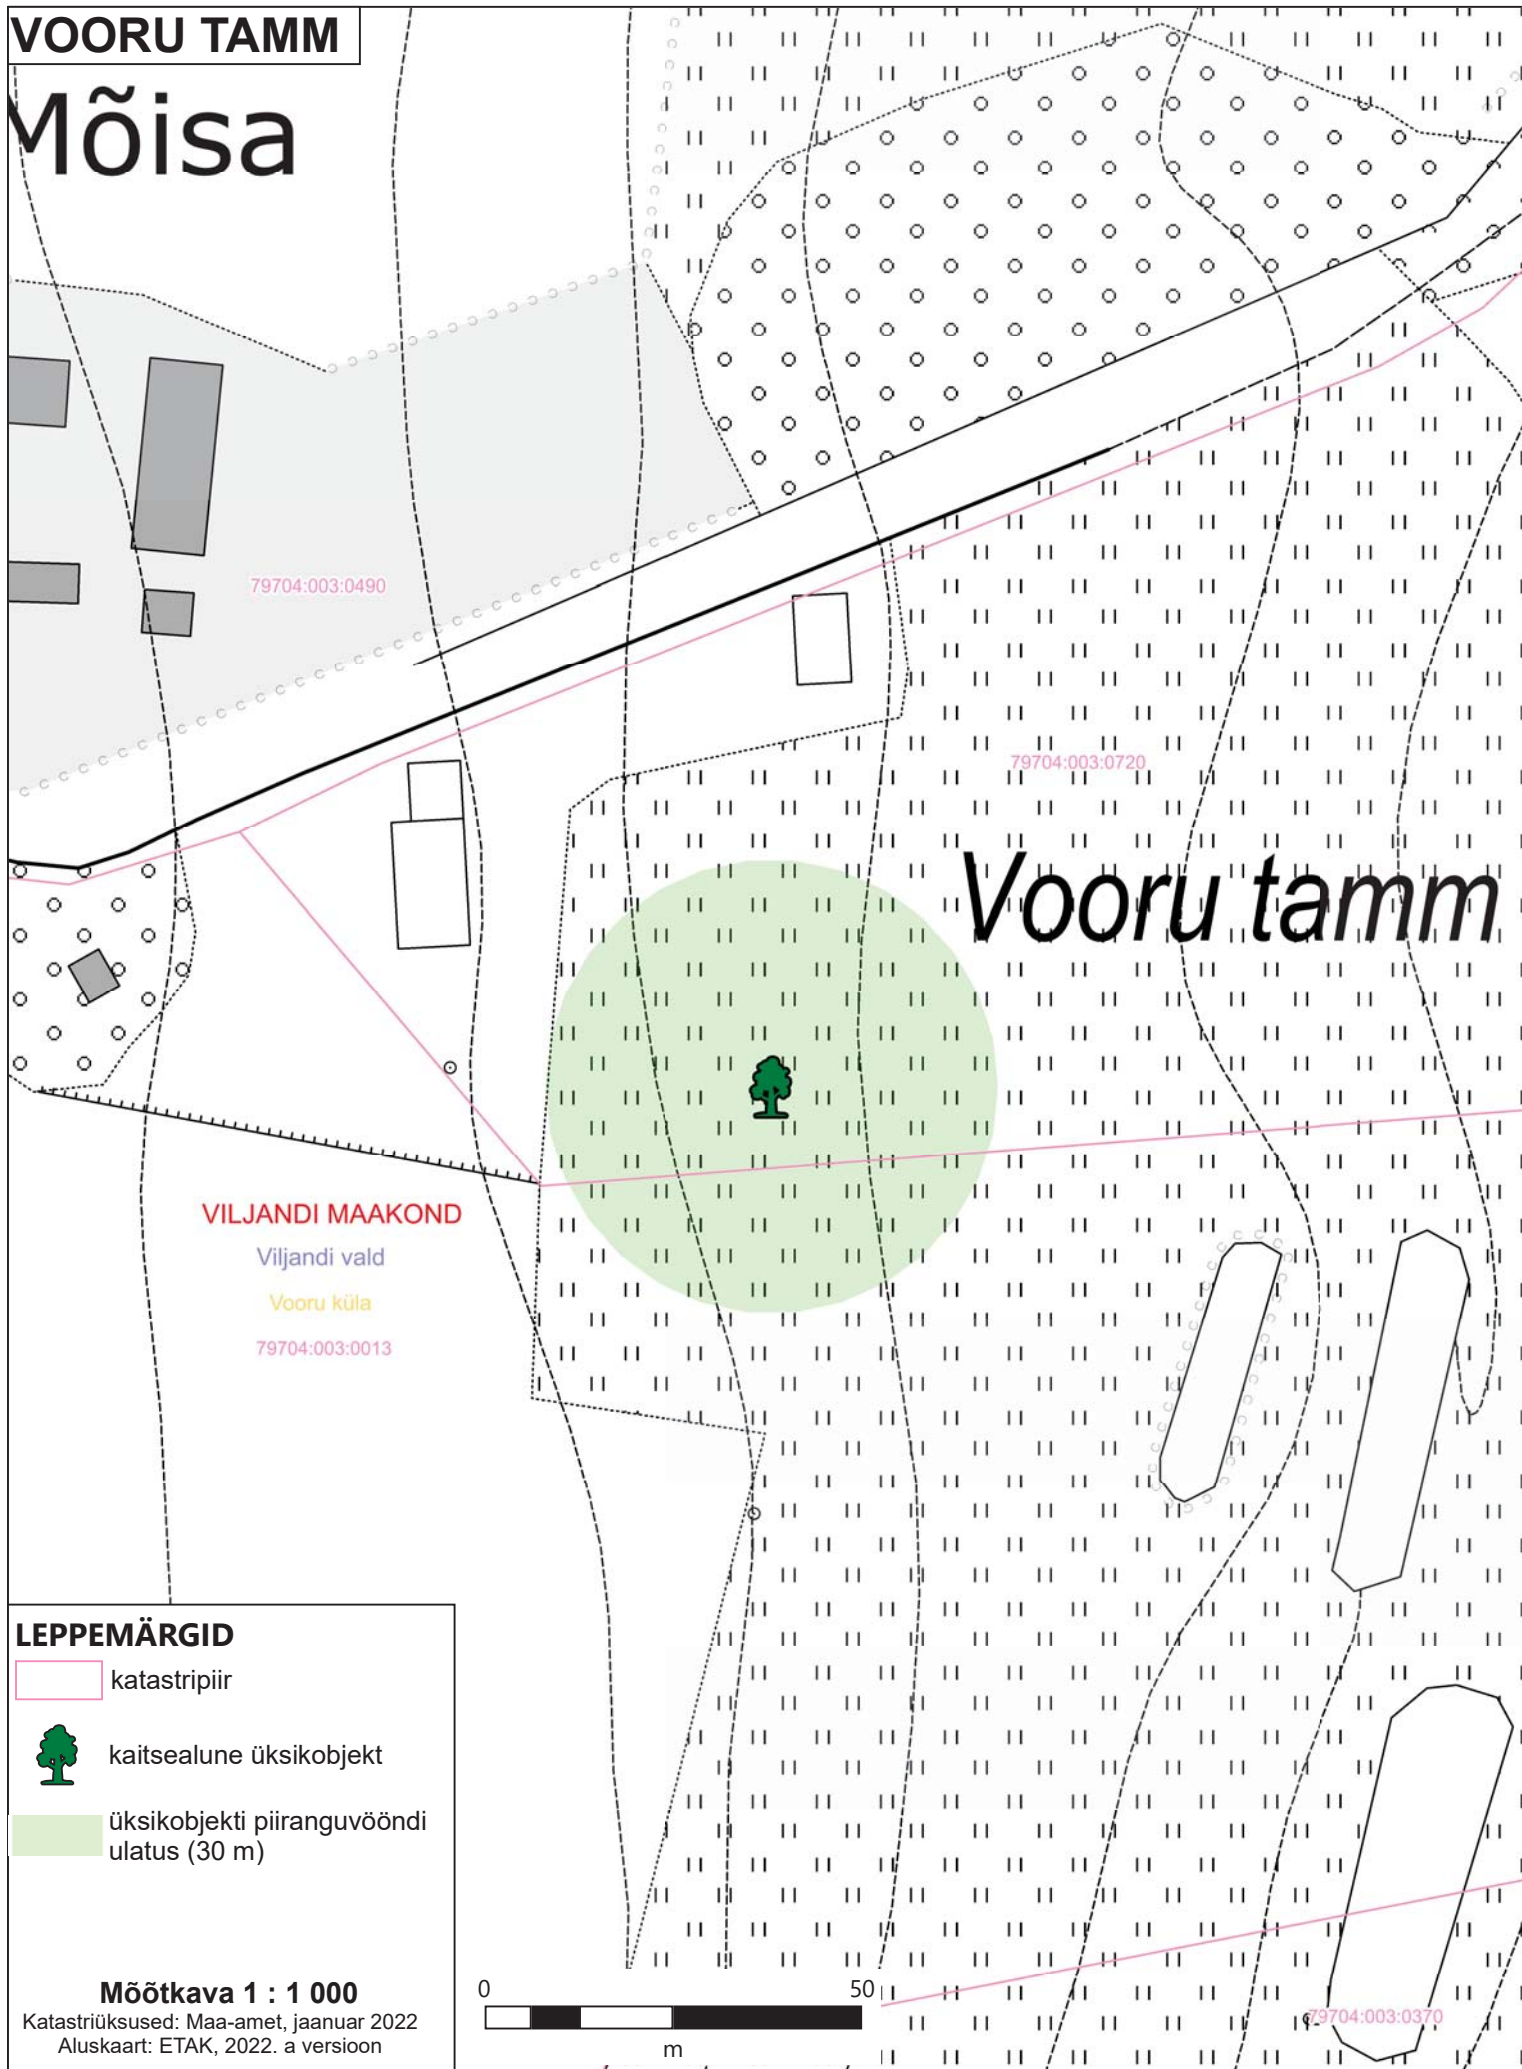

VOORU TAMM

Mõisa

VILJANDI MAAKOND

Viljandi vald

Vooru küla

79704:003:0013

LEPPEMÄRGID

 katastripiir

kaitsealune üksikobjekt

 üksikobjekti piiranguvööndi ulatus (30 m)

Möötkava 1 : 1 000

Katastriüksused: Maa-amet, jaanuar 2022

Aluskaart: ETAK, 2022. a versioon

79704:003:0370