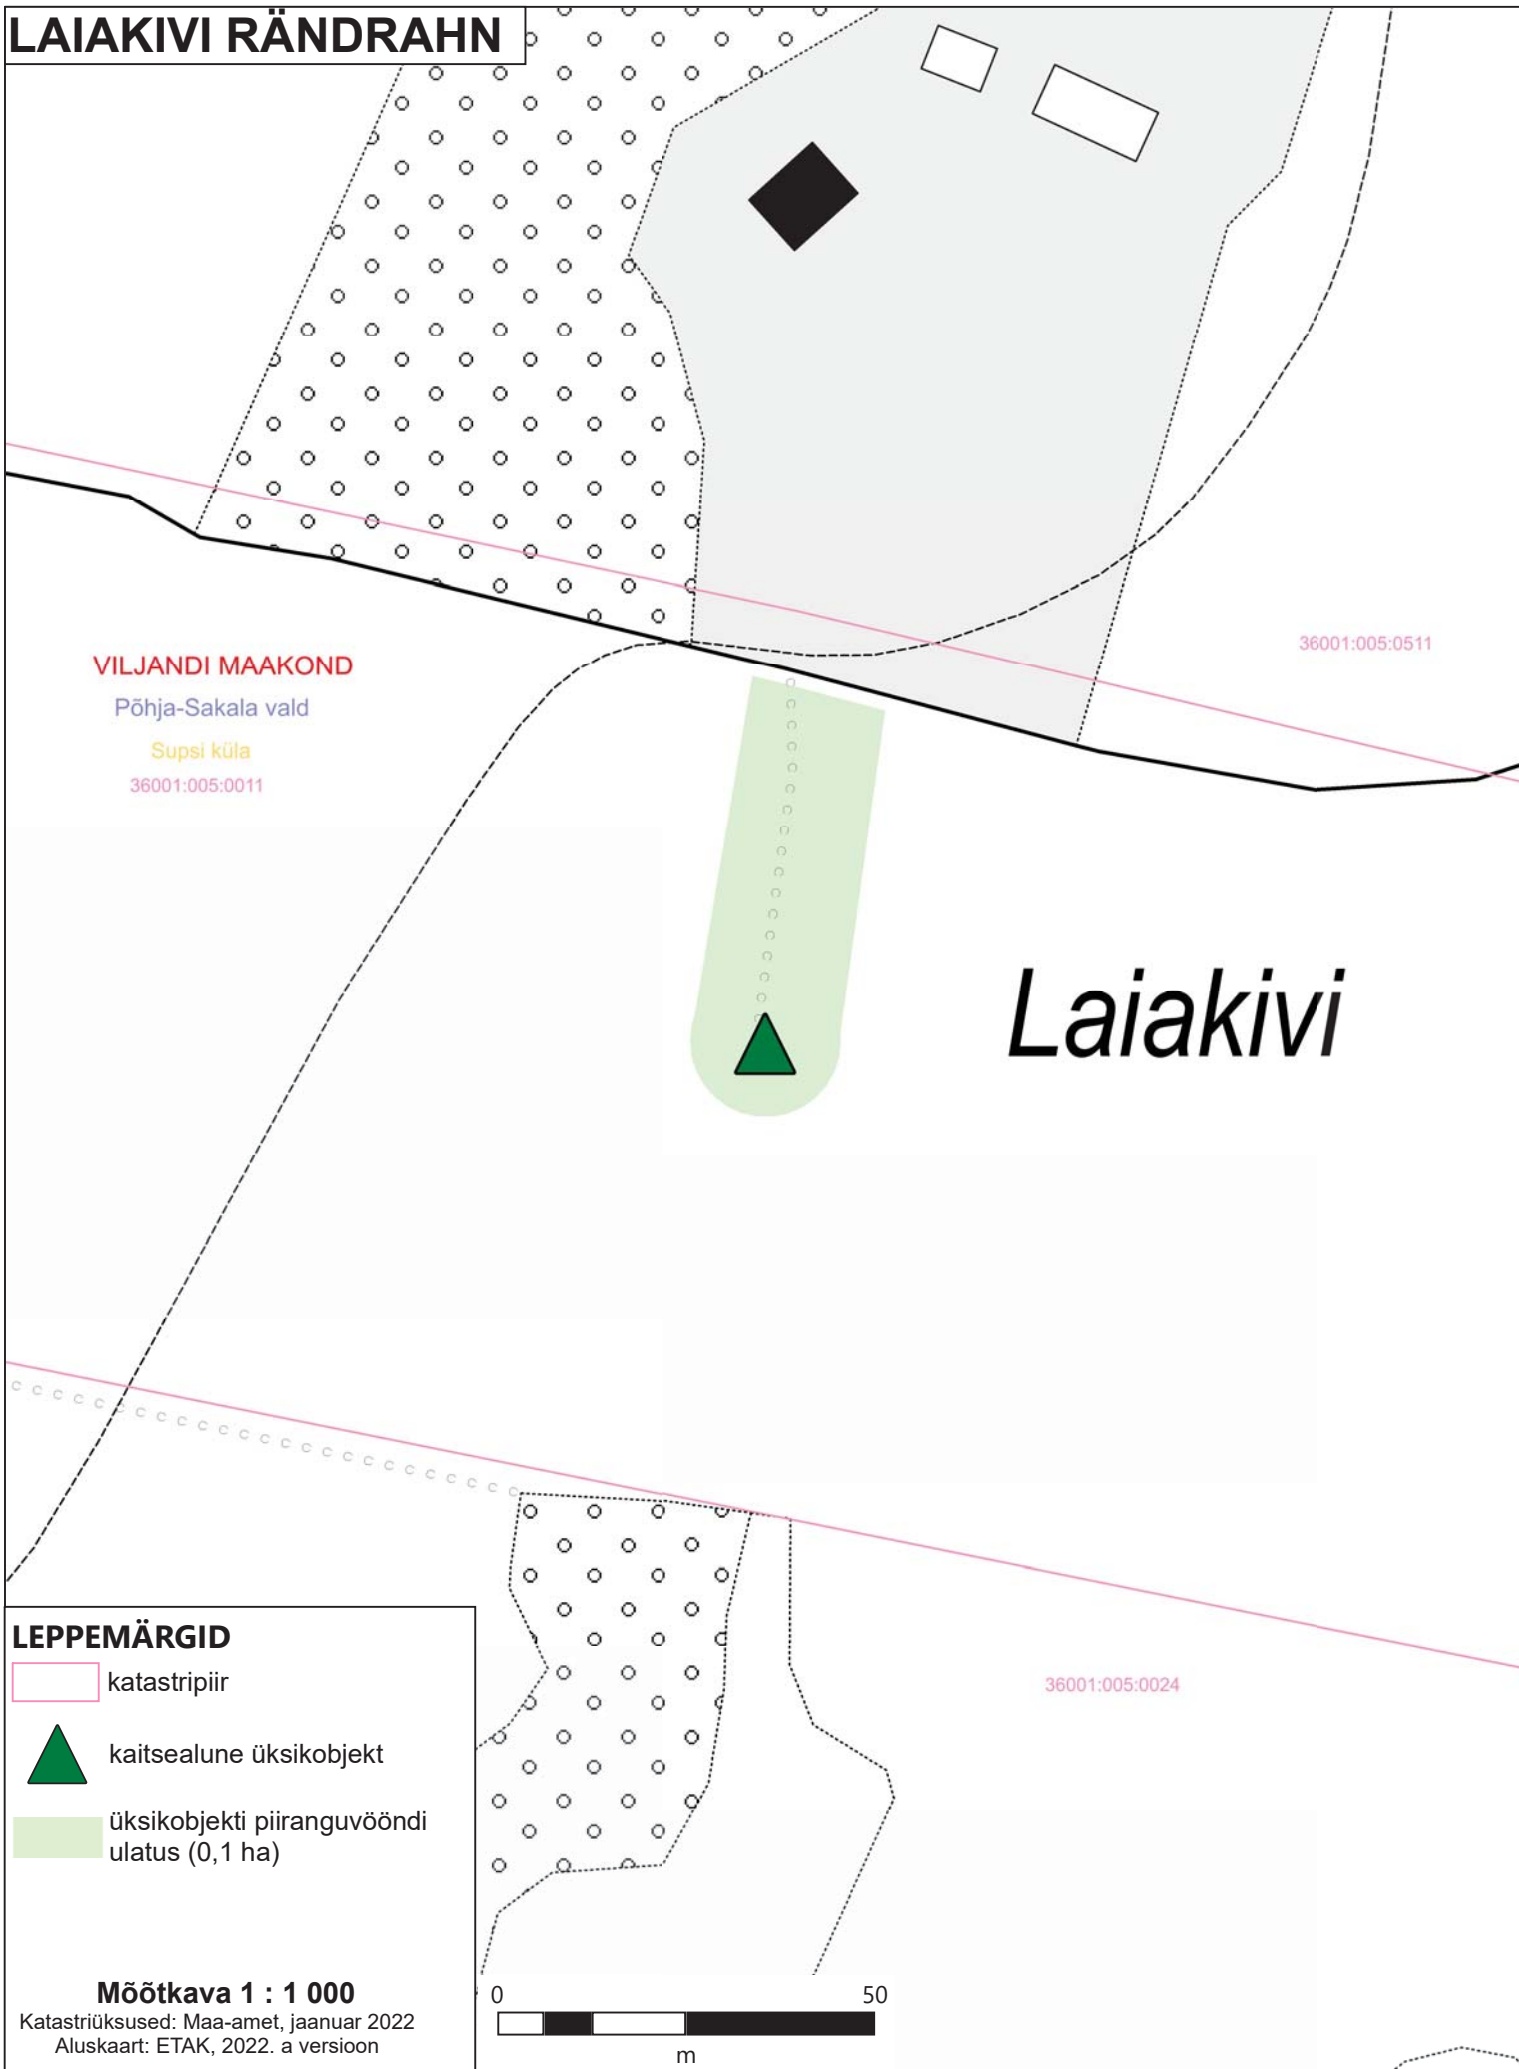

LAIAKIVI RÄNDRAHN

VILJANDI MAAKOND

Põhja-Sakala vald

Supsi küla

36001:005:0011

36001:005:0511

Laiakivi

LEPPEMÄRGID

 katastripiir

 kaitsealune üksikobjekt

 üksikobjekti piiranguvööndi ulatus (0,1 ha)

36001:005:0024

Möötkava 1 : 1 000

Katastriüksused: Maa-amet, jaanuar 2022

Aluskaart: ETAK, 2022. a versioon

0 50