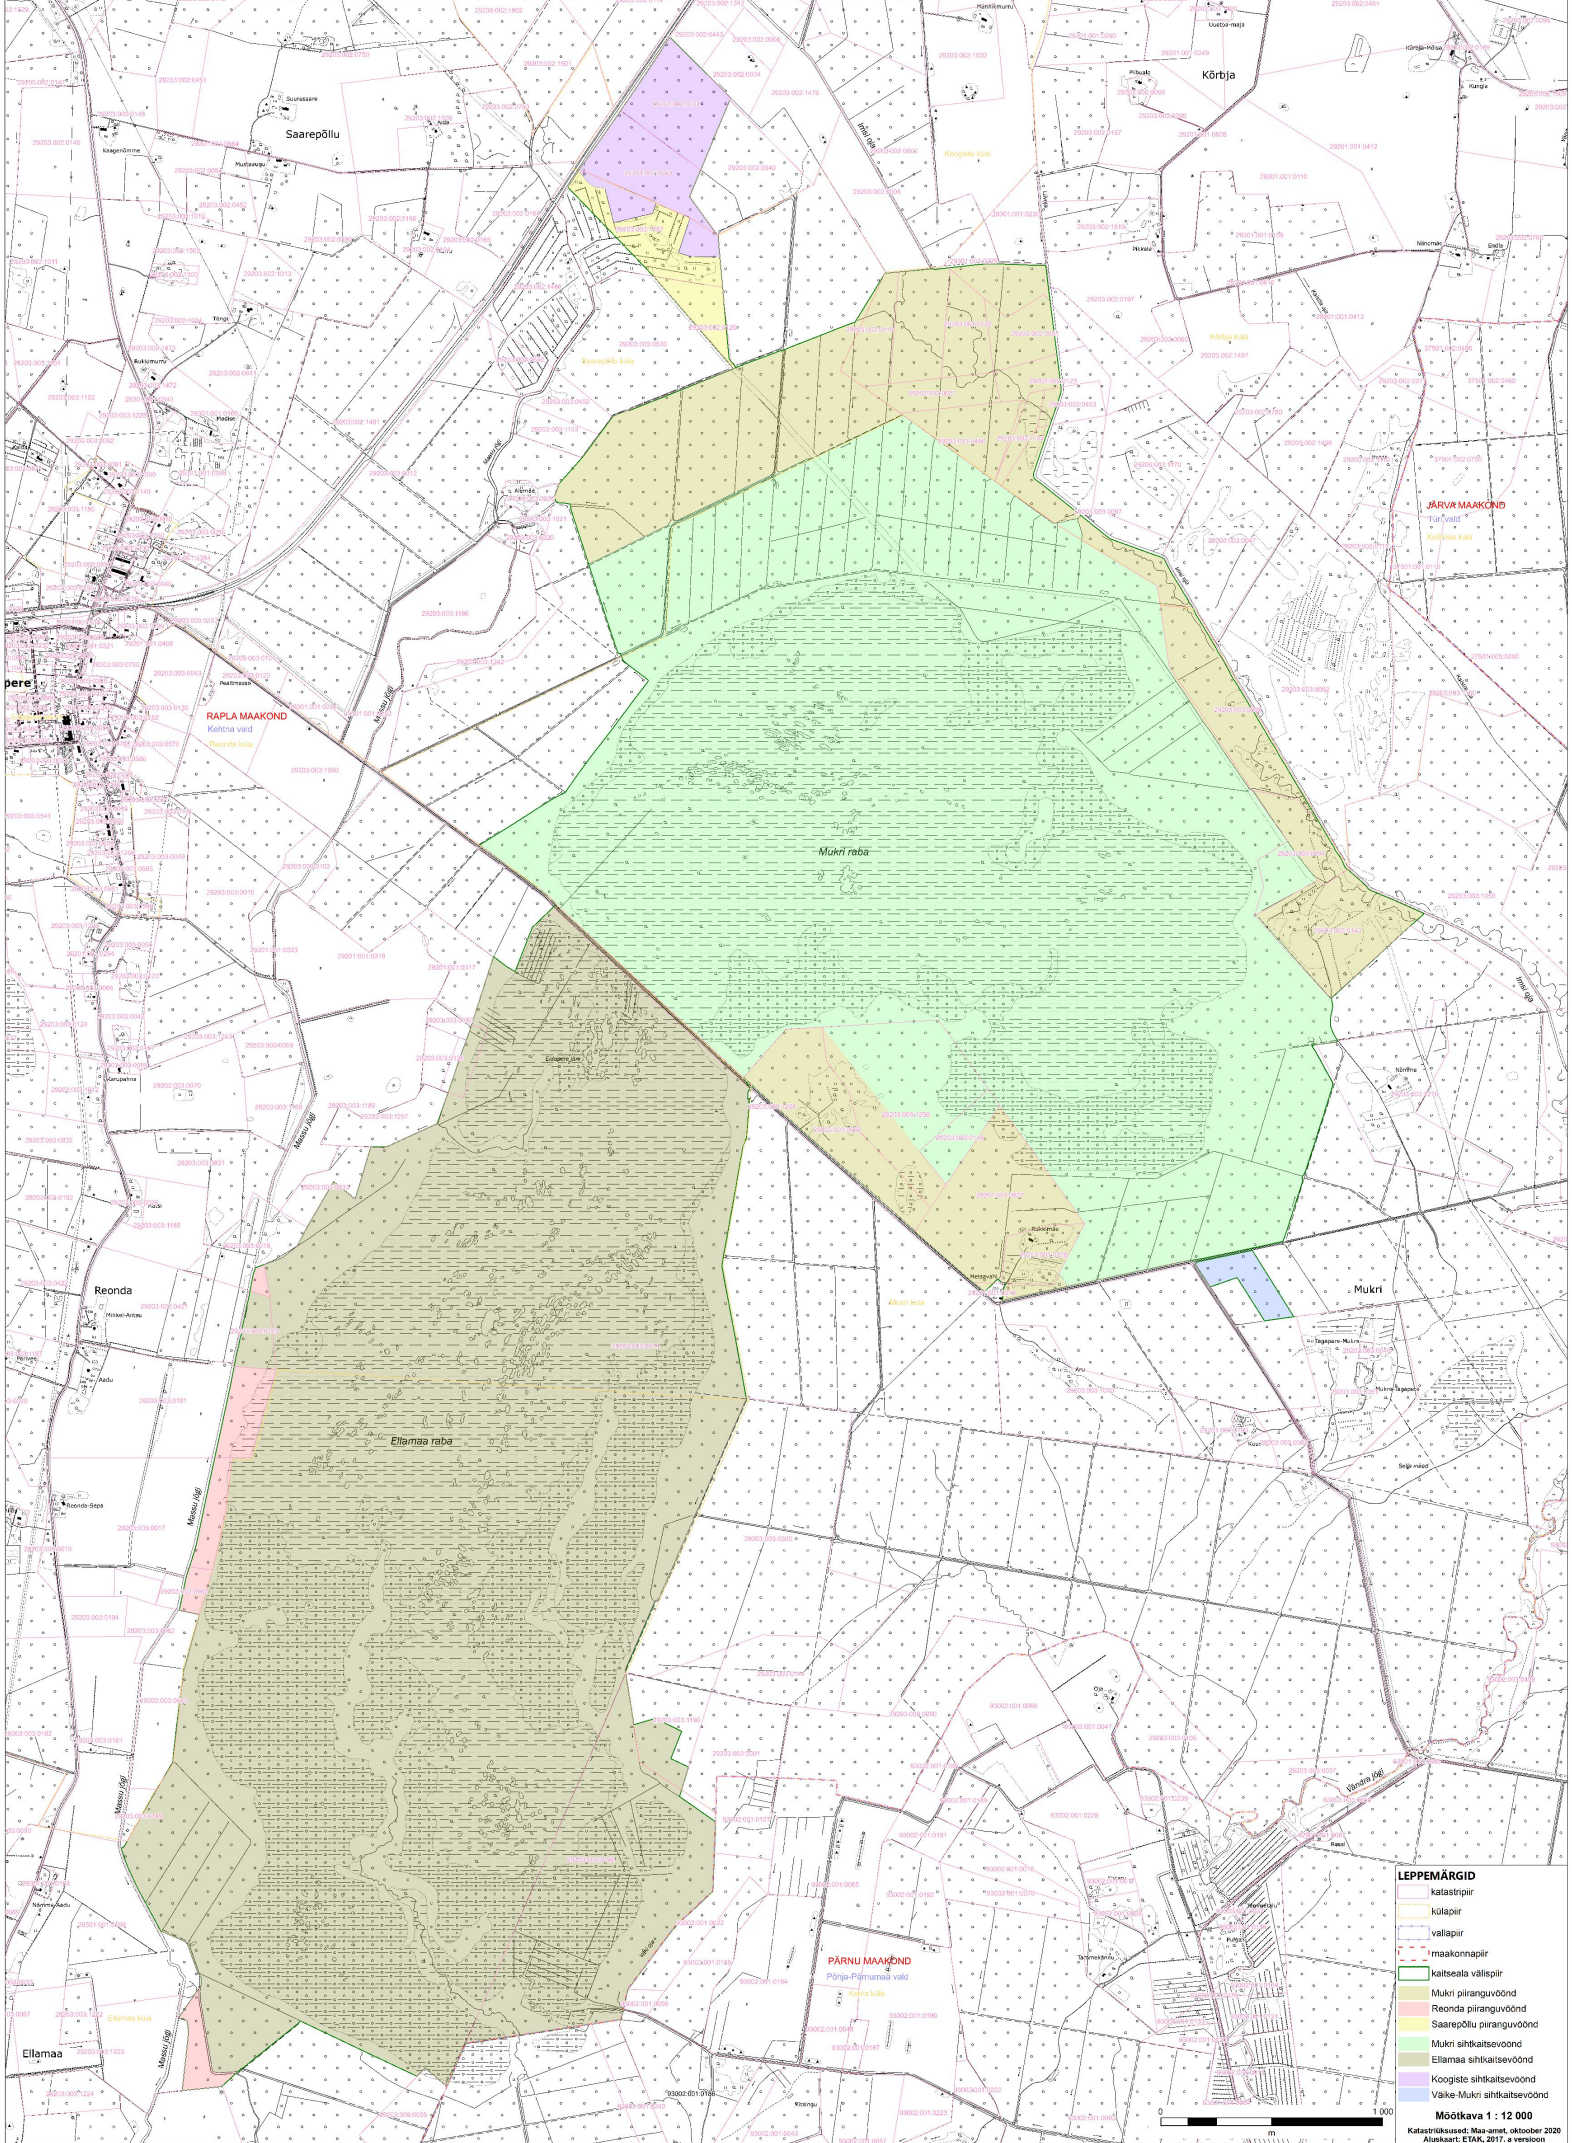

# MUKRI LOODUSKAITSEALA

- LEPPEMÄRGID**
- katastripiir
  - külapir
  - vallapiir
  - maakonnapiir
  - kaitseseala välispiir
  - Mukri piiranguvöönd
  - Reonda piiranguvöönd
  - Saarepõllu piiranguvöönd
  - Mukri sihtkaitsesevöönd
  - Ellamaa sihtkaitsesevöönd
  - Koogiste sihtkaitsesevöönd
  - Vaike-Mukri sihtkaitsesevöönd
- Mõõtkava 1 : 12 000  
Katastrirüksused: Maa-amet, oktoober 2020  
Aluskart: ETAK, 2017, 1:50 000