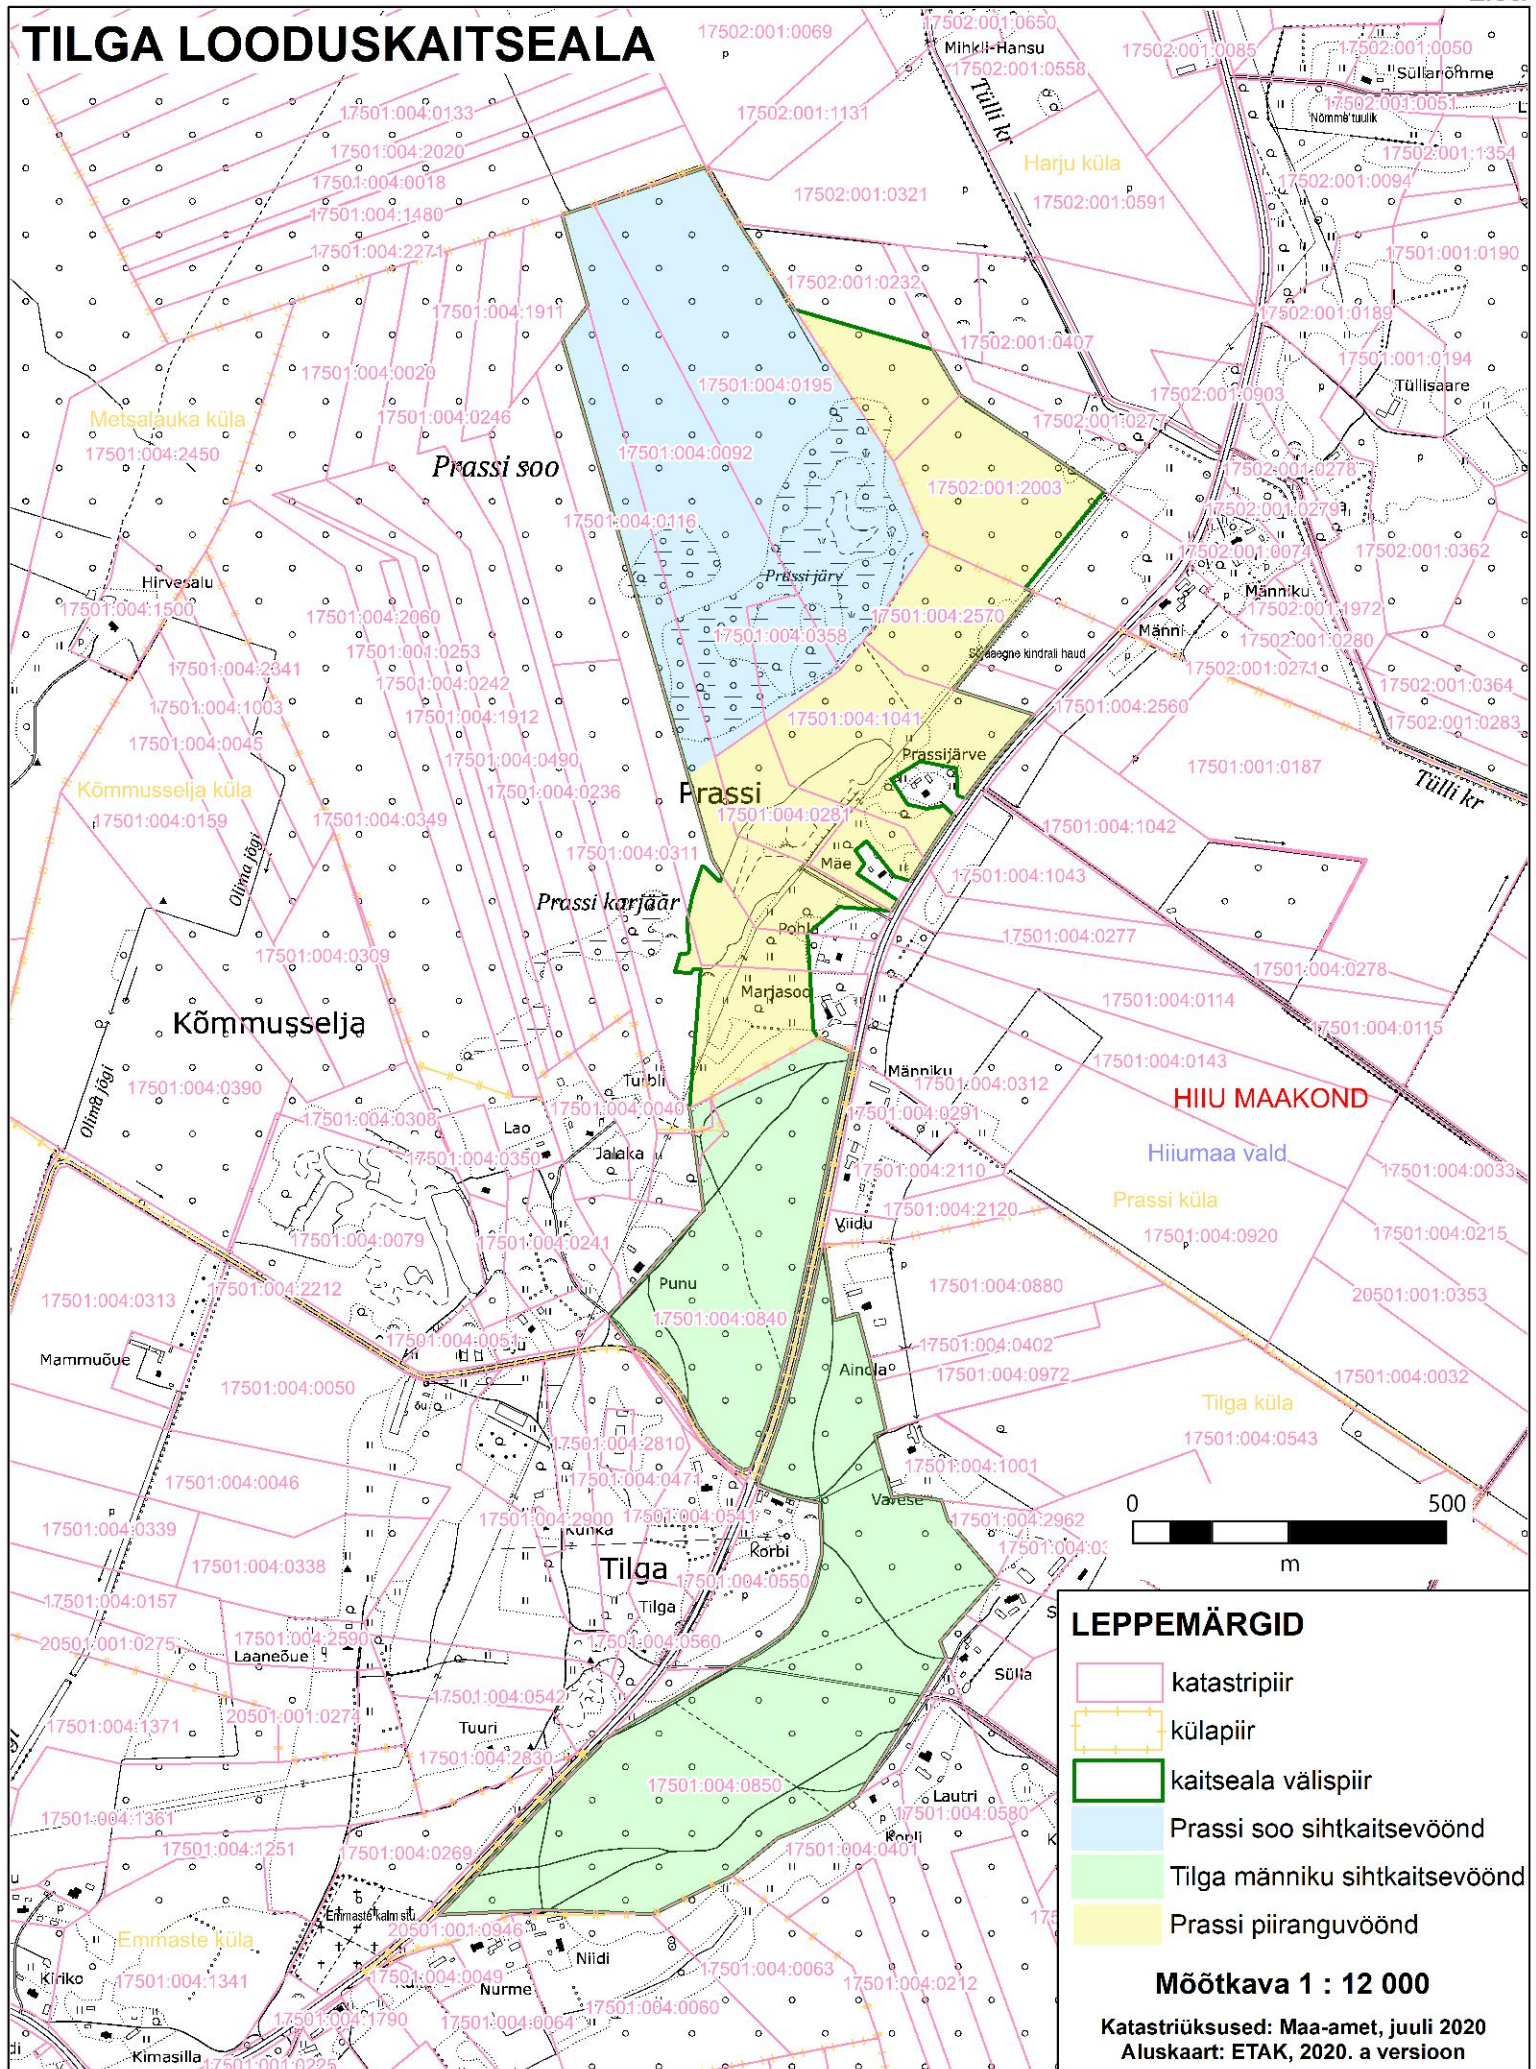

# TILGA LOODUSKAITSEALA

**LEPPEMÄRGID**

- katastripiir
- külapiir
- kaitseala välispiir
- Prassi soo sihtkaitsevöönd
- Tilga männiku sihtkaitsevöönd
- Prassi piiranguvöönd

**Mõõtkava 1 : 12 000**

Katastriüksused: Maa-amet, juuli 2020  
Aluskaart: ETAK, 2020. a versioon