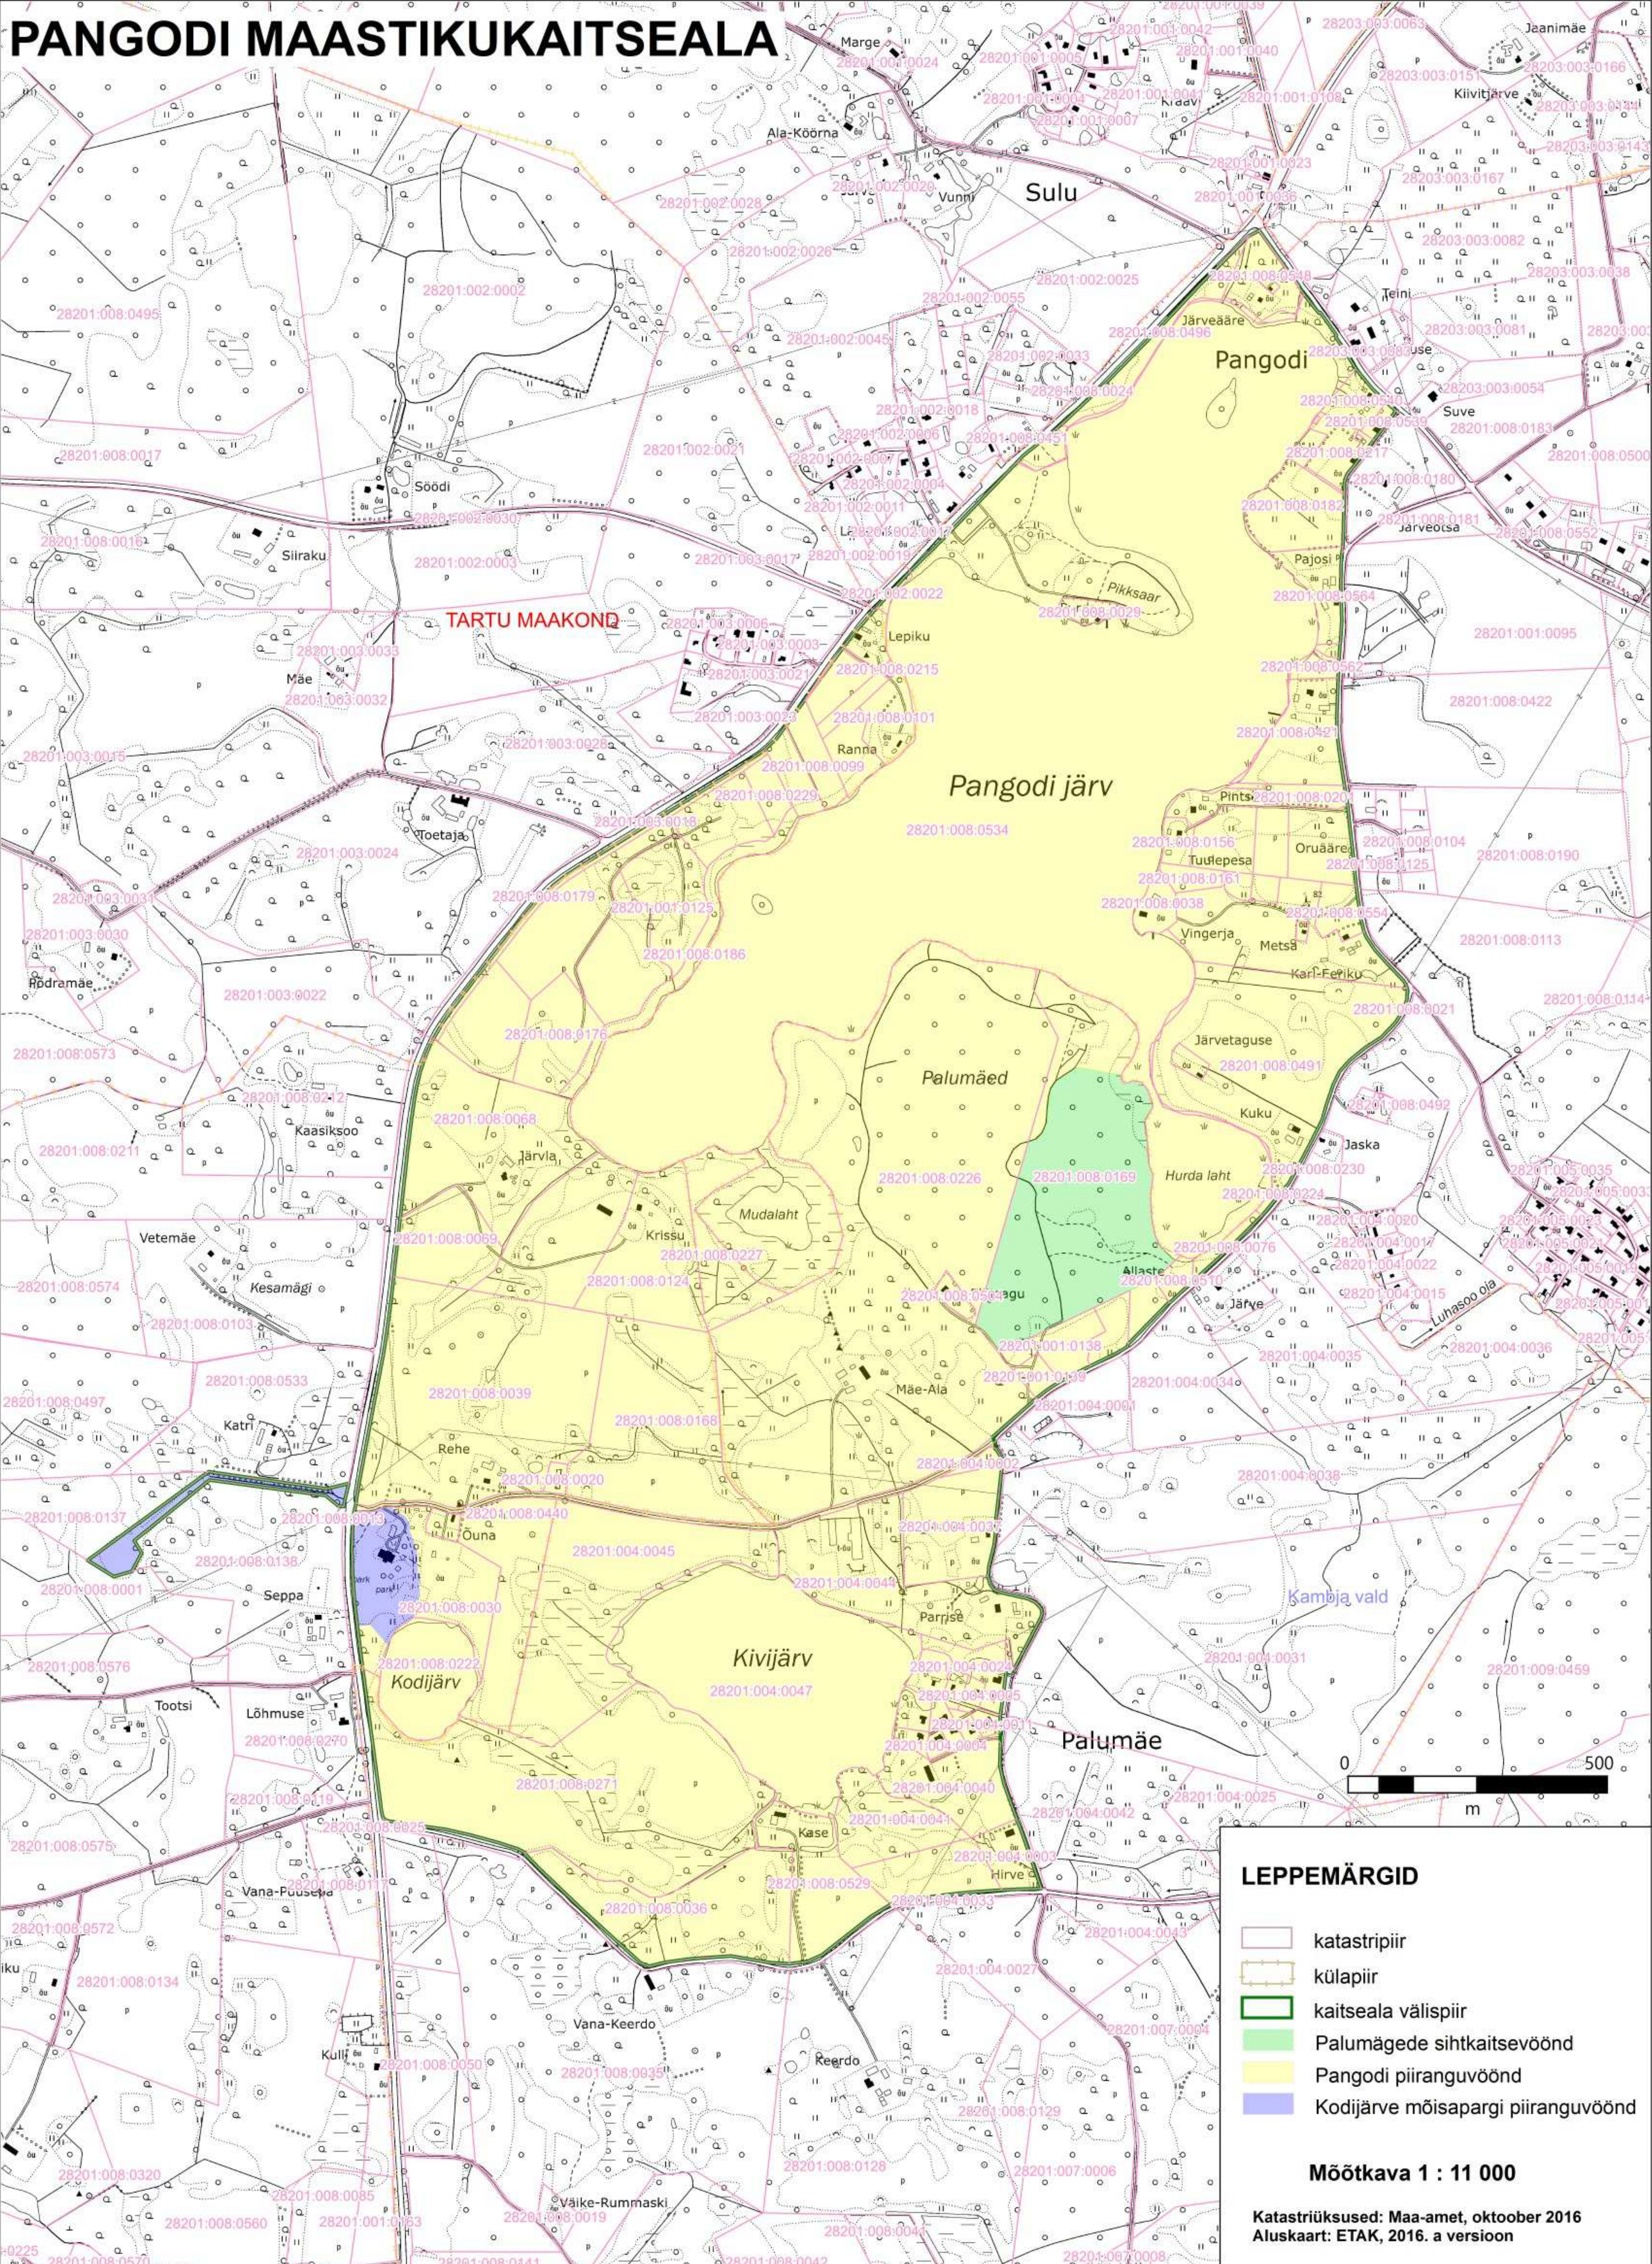

# PANGODI MAASTIKUKAITSEALA

**LEPPEMÄRGID**

- katastripiir
- külapiiir
- kaitseala välispiir
- Palumägede sihtkaitsevöönd
- Pangodi piiranguvöönd
- Kodijärve mõisapargi piiranguvöönd

**Mõõtkava 1 : 11 000**

Katastriüksused: Maa-amet, oktoober 2016  
Aluskaart: ETAK, 2016. a versioon