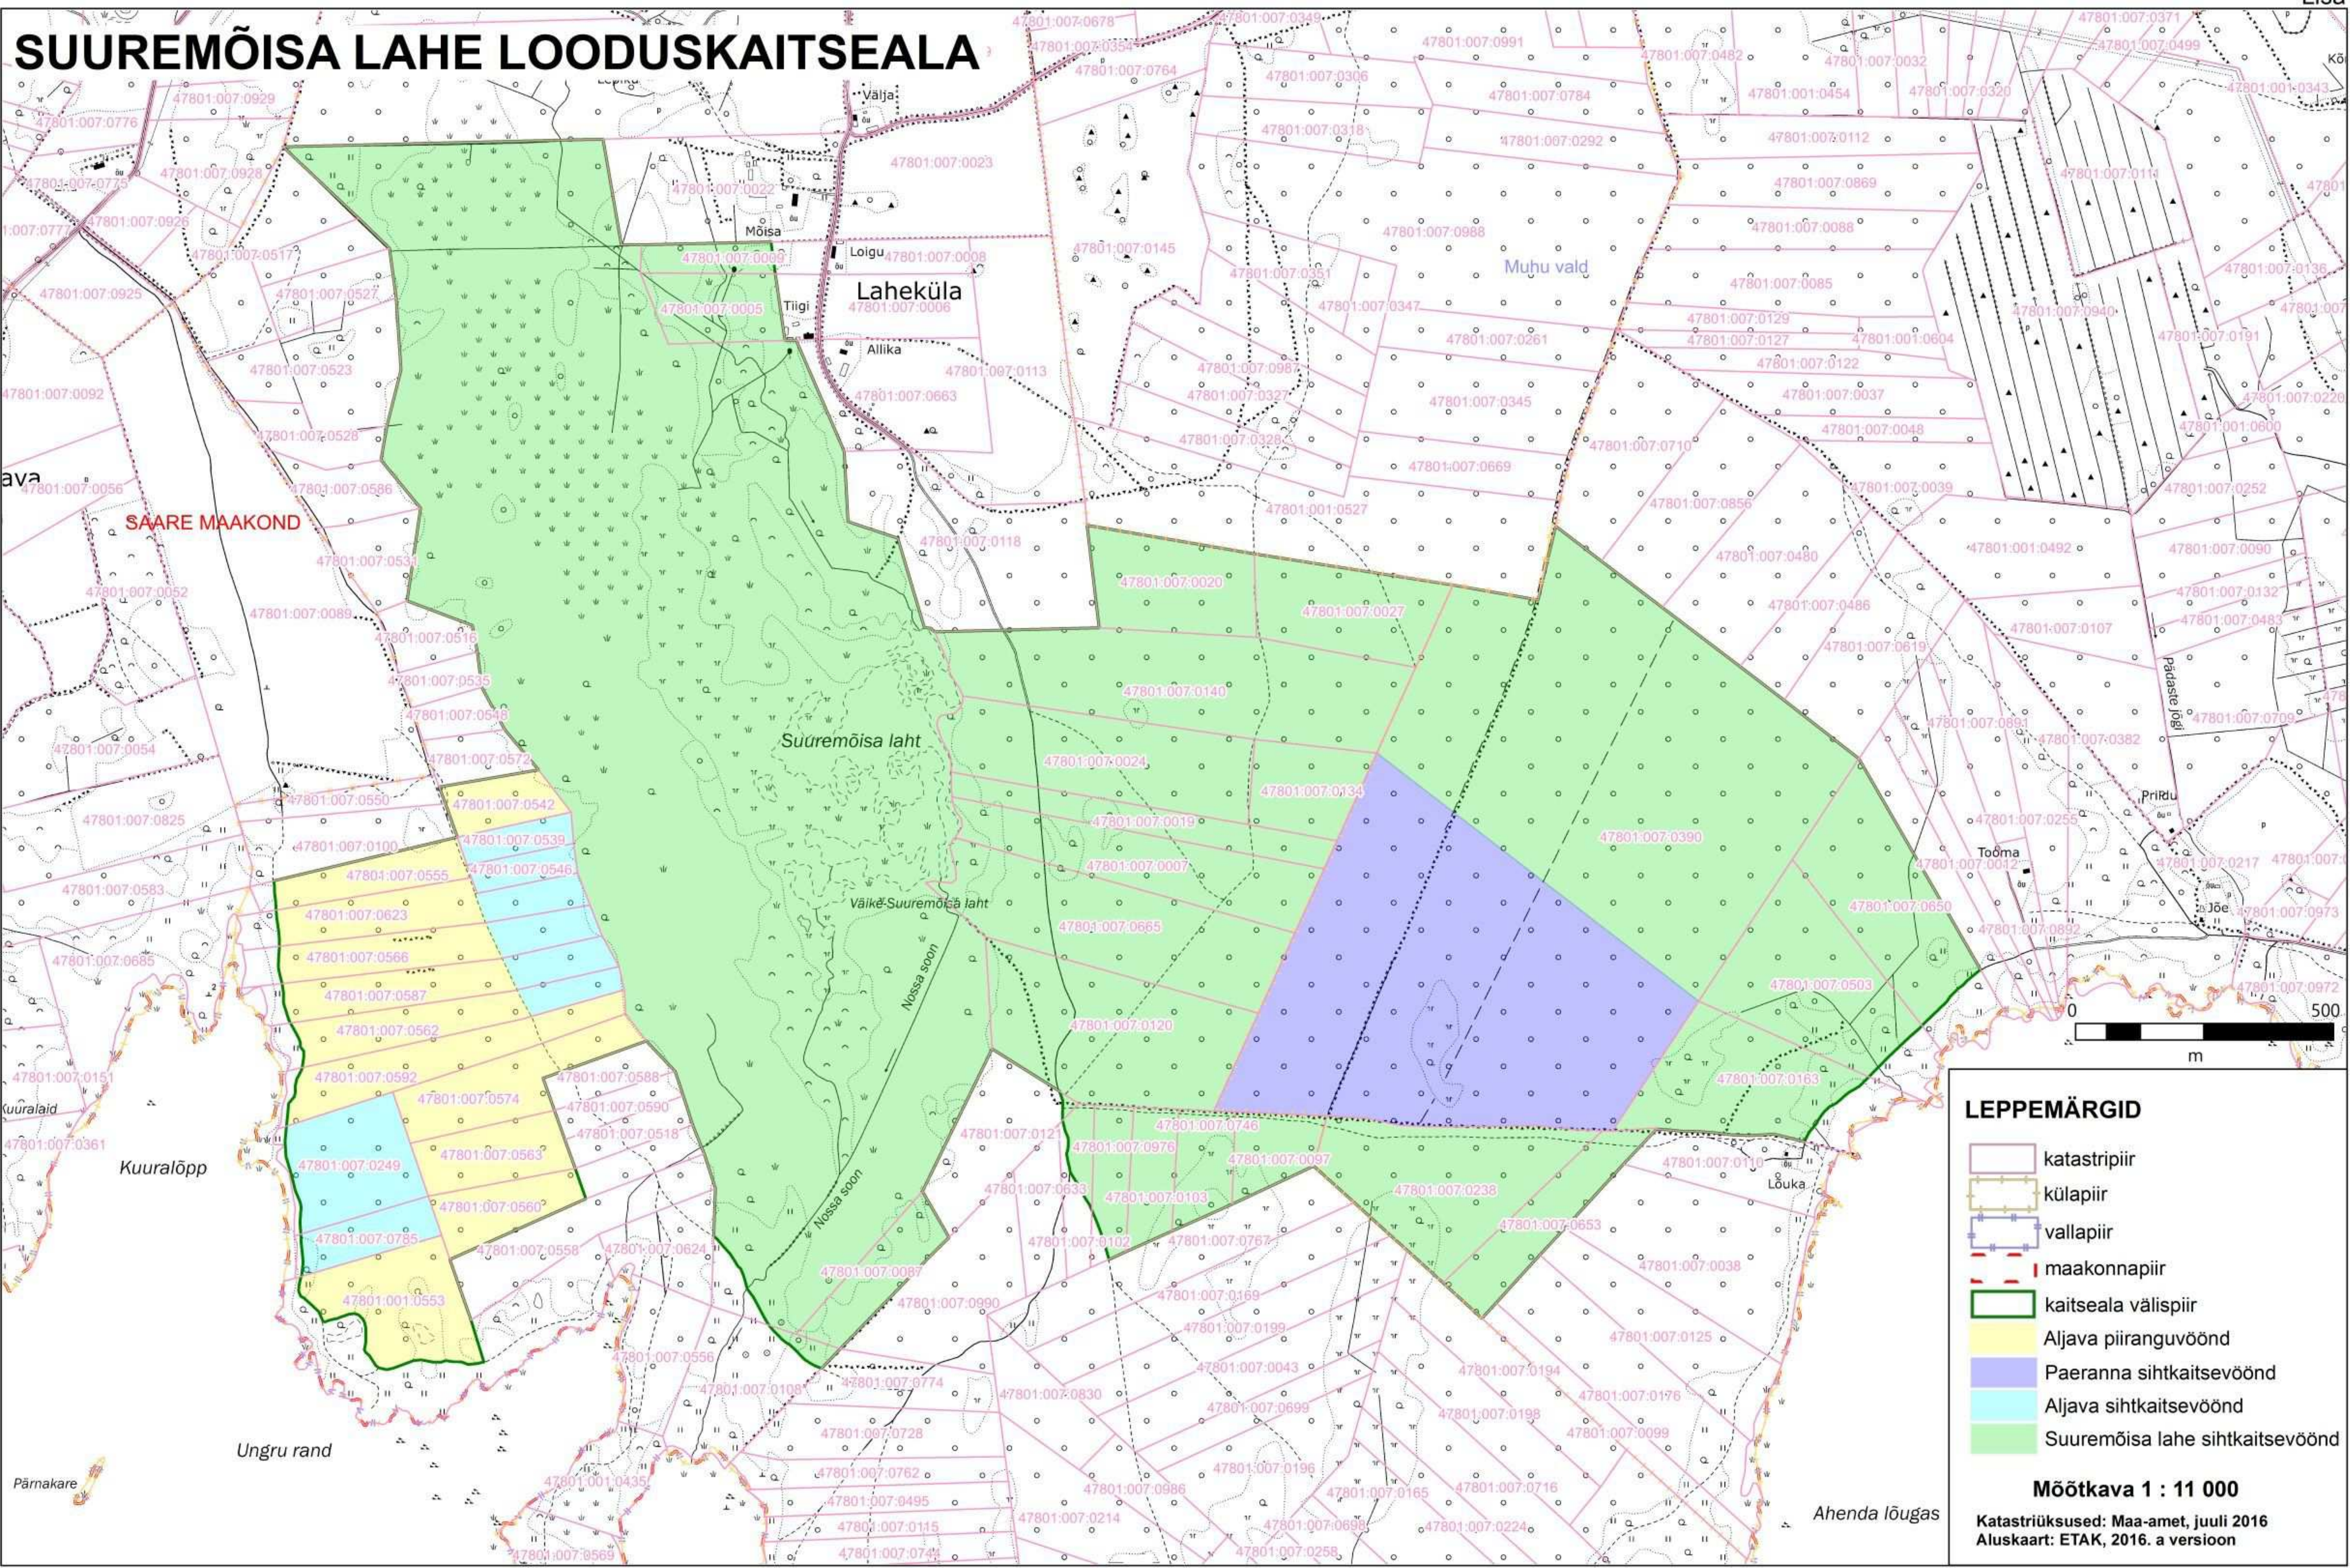

# SUUREMÕISA LAHE LOODUSKAITSEALA

**LEPPEMÄRGID**

- katastripiir
- külapiiir
- vallapiir
- maakonnapiir
- kaitseala välispiir
- Aljava piiranguvöönd
- Paeranna sihtkaitsevöönd
- Aljava sihtkaitsevöönd
- Suuremõisa lahe sihtkaitsevöönd

**Mõõtkava 1 : 11 000**  
Katastriüksused: Maa-amet, juuli 2016  
Aluskaart: ETAK, 2016. a versioon