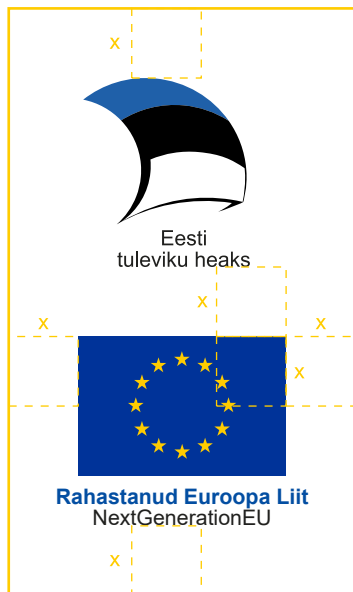

Logo joonised

Joonis 1 Taaste- ja vastupidavusrahastu logo

Rahastanud Euroopa Liit
NextGenerationEU

Rahastanud Euroopa Liit
NextGenerationEU

Joonis 2 Taaste- ja vastupidavusrahastu ingliskeelne logo

Funded by the European Union
NextGenerationEU

Funded by the European Union
NextGenerationEU

Joonis 3 Logo turvaala proportsioonid

Joonis 4 Logo minimaalne suurus

Joonis 5 Logo tumedal ja kirjul taustal valget värvi turvaalaga

Joonis 6 Logo tumedal ja kirjul taustal valget värvi piirjoonega (1/25 logo kõrgusest)