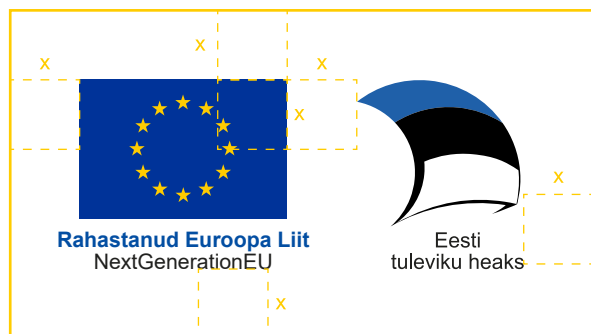

Logo joonised

Joonis 1 Taaste- ja vastupidavusrahastu logo

Rahastanud Euroopa Liit
NextGenerationEU

Rahastanud Euroopa Liit
NextGenerationEU

Joonis 2 Taaste- ja vastupidavusrahastu ingliskeelne logo

Funded by the European Union
NextGenerationEU

Funded by the European Union
NextGenerationEU

Joonis 3 Logo turvaala proportsioonid

Joonis 4 Logo minimaalne suurus

Joonis 5 Logo tumedal ja kirjul taustal valget värvi turvaalaga

Joonis 6 Logo tumedal ja kirjul taustal valget värvi piirjoonega (1/25 logo kõrgusest)