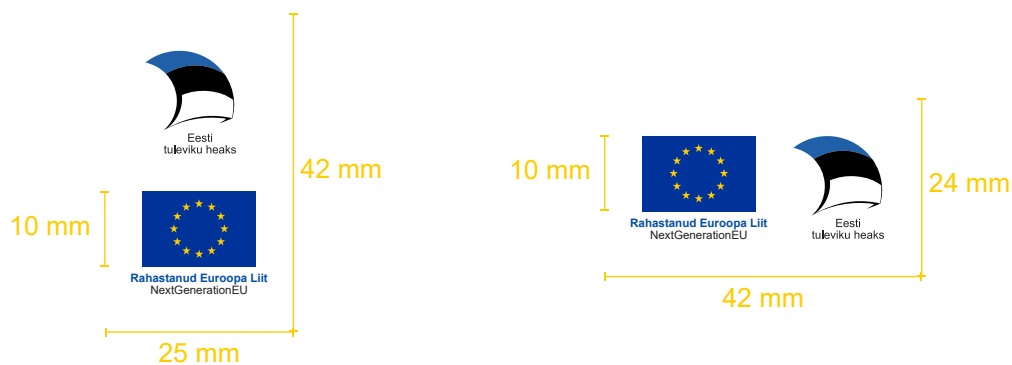

Logo joonised

Joonis 1 Taaste- ja vastupidavusrahastu logo

Rahastanud Euroopa Liit
NextGenerationEU

Rahastanud Euroopa Liit
NextGenerationEU

Joonis 2 Taaste- ja vastupidavusrahastu ingliskeelne logo

Funded by the European Union
NextGenerationEU

Funded by the European Union
NextGenerationEU

Joonis 3 Logo turvaala proportsioonid

Joonis 4 Logo minimaalne suurus

Joonis 5 Logo tumedal ja kirjul taustal valget värvi turvaalaga

Joonis 6 Logo tumedal ja kirjul taustal valget värvi piirjoonega (1/25 logo kõrgusest)