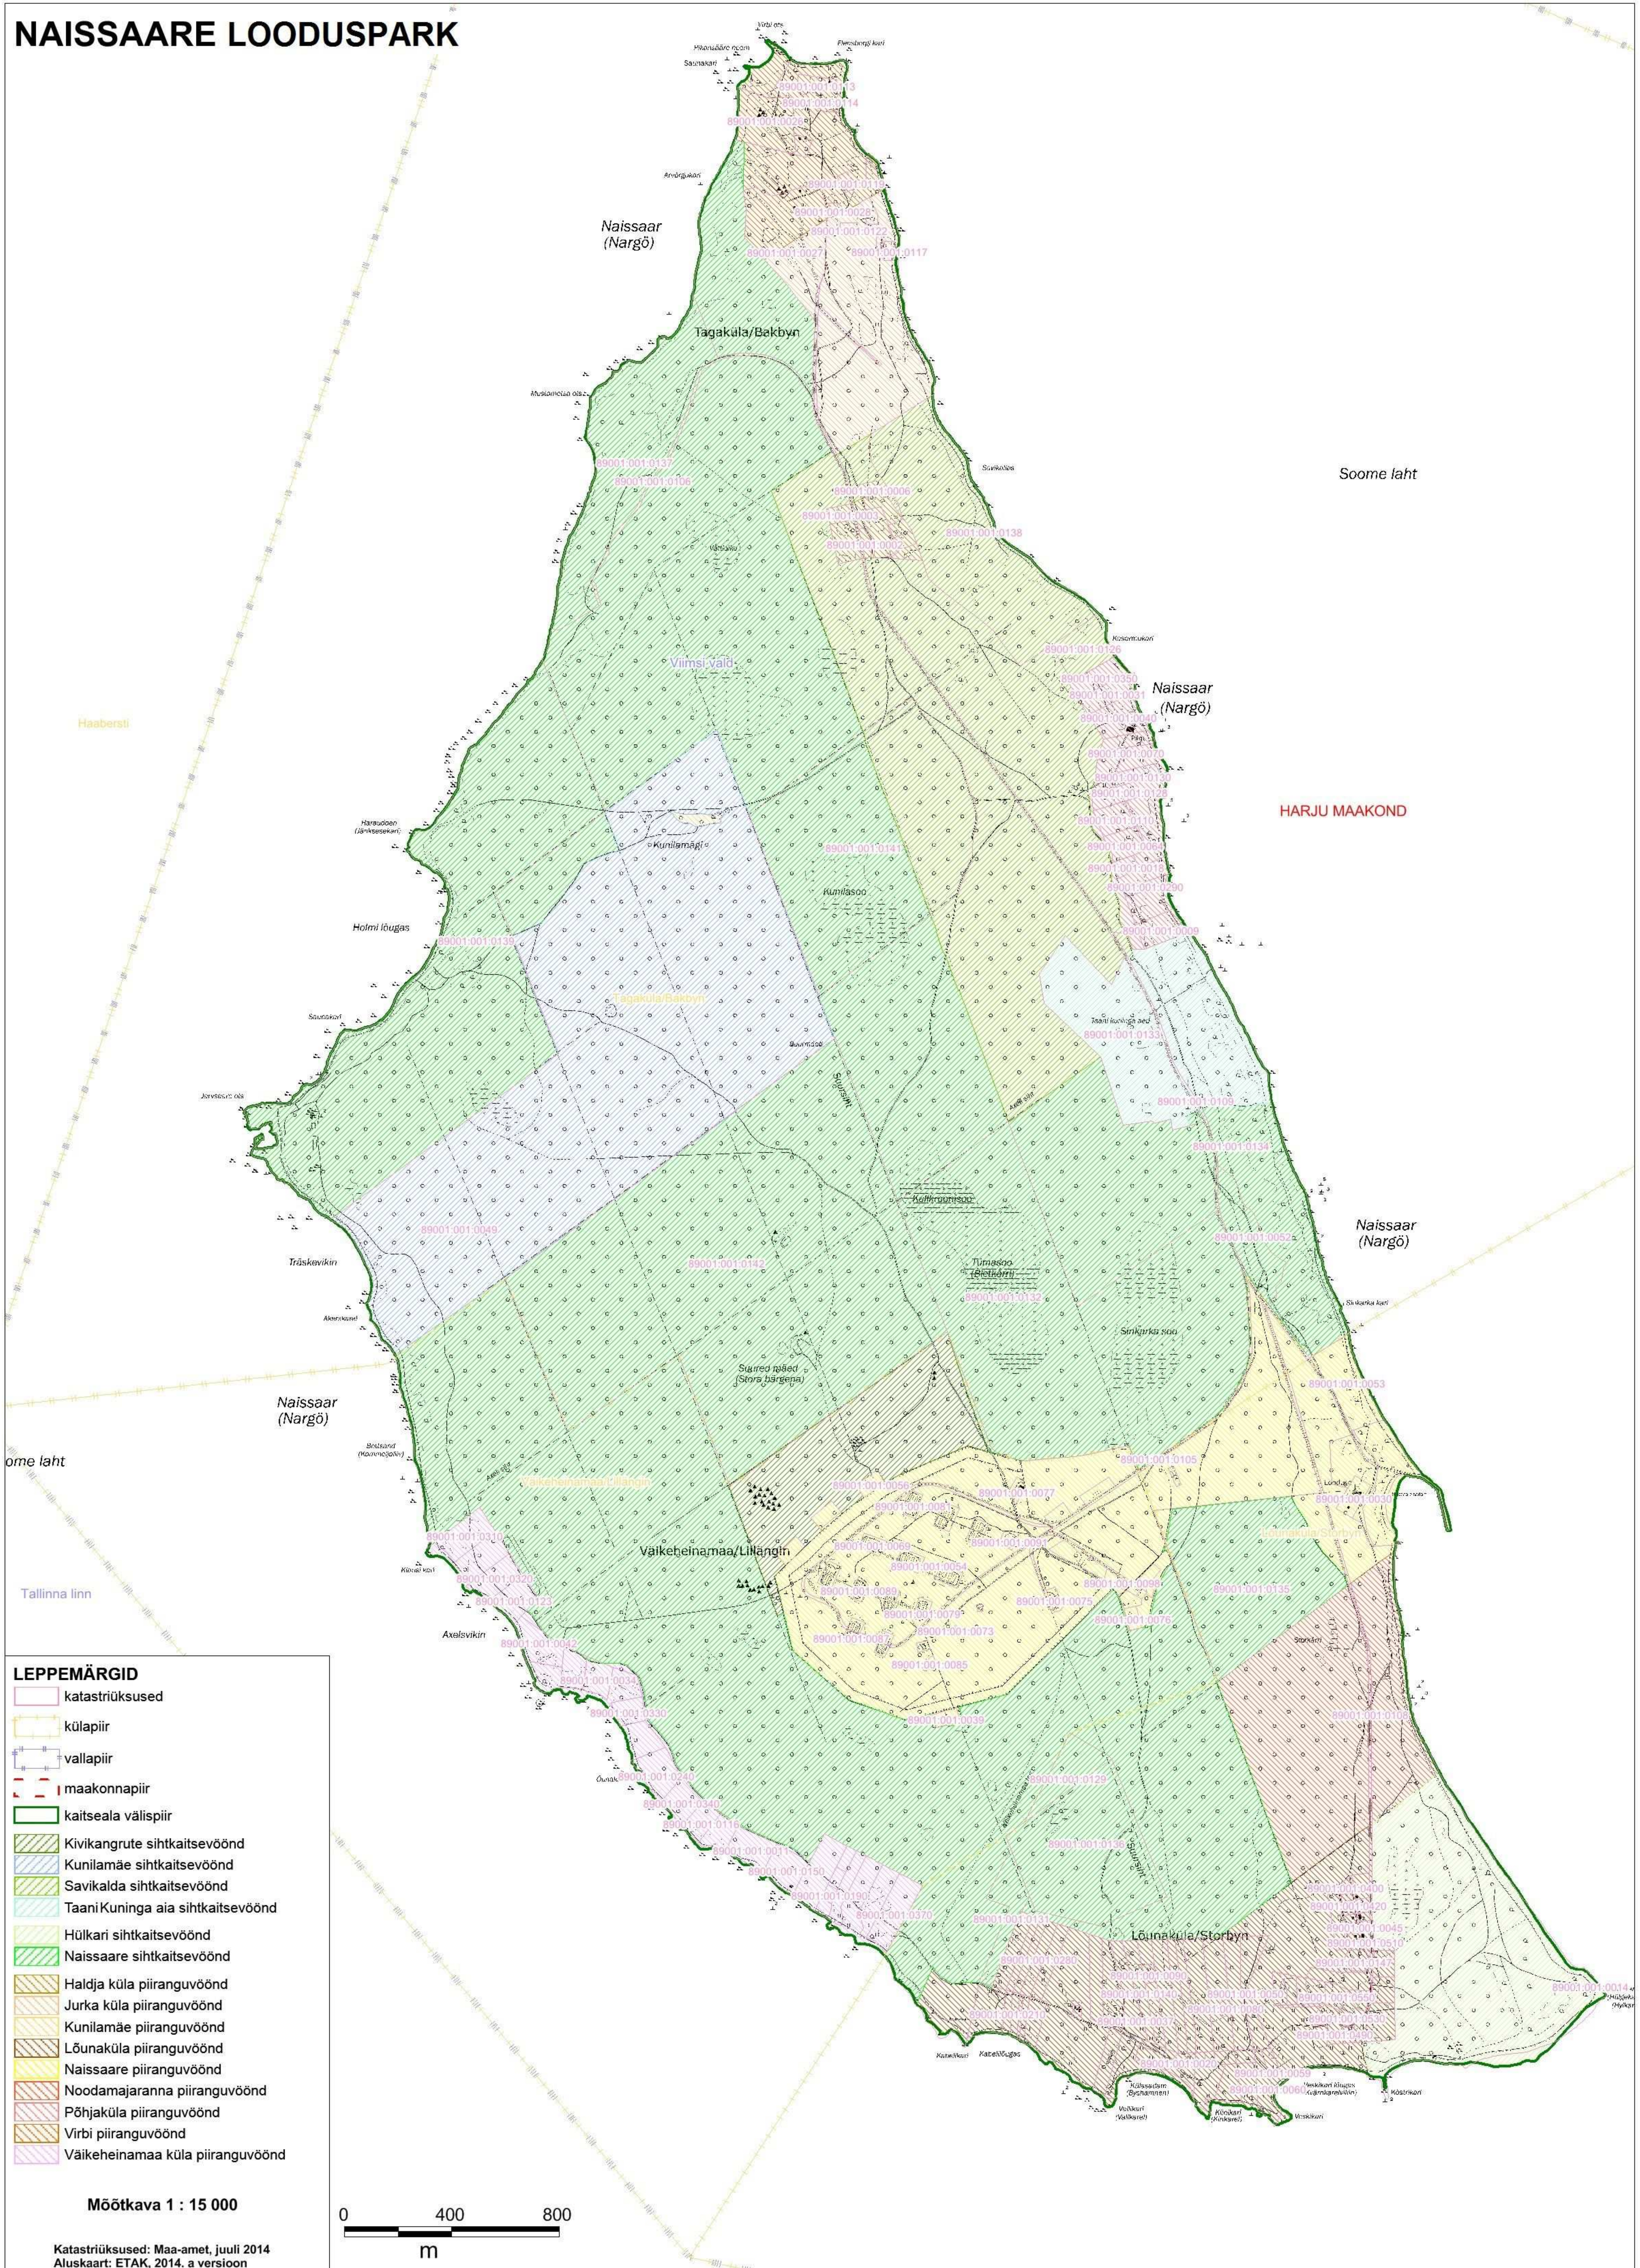

NAISSAARE LOODUSPARK

- LEPPEMÄRGID**
- katastrirüksused
 - külapiir
 - vallapiir
 - maakonnapiir
 - kaitseala välispiir
 - Kivikangrute sihtkaitsevöönd
 - Kunilamäe sihtkaitsevöönd
 - Savikalda sihtkaitsevöönd
 - TaaniKuninga aia sihtkaitsevöönd
 - Hülkari sihtkaitsevöönd
 - Naissaare sihtkaitsevöönd
 - Haldja küla piiranguvöönd
 - Jurka küla piiranguvöönd
 - Kunilamäe piiranguvöönd
 - Lõunaküla piiranguvöönd
 - Naissaare piiranguvöönd
 - Noodamajaranna piiranguvöönd
 - Põhjaküla piiranguvöönd
 - Virbi piiranguvöönd
 - Väikeheinamaa küla piiranguvöönd

Möötkava 1 : 15 000

Katastrirüksused: Maa-amet, juuli 2014
 Aluskaart: ETAK, 2014. a versioon