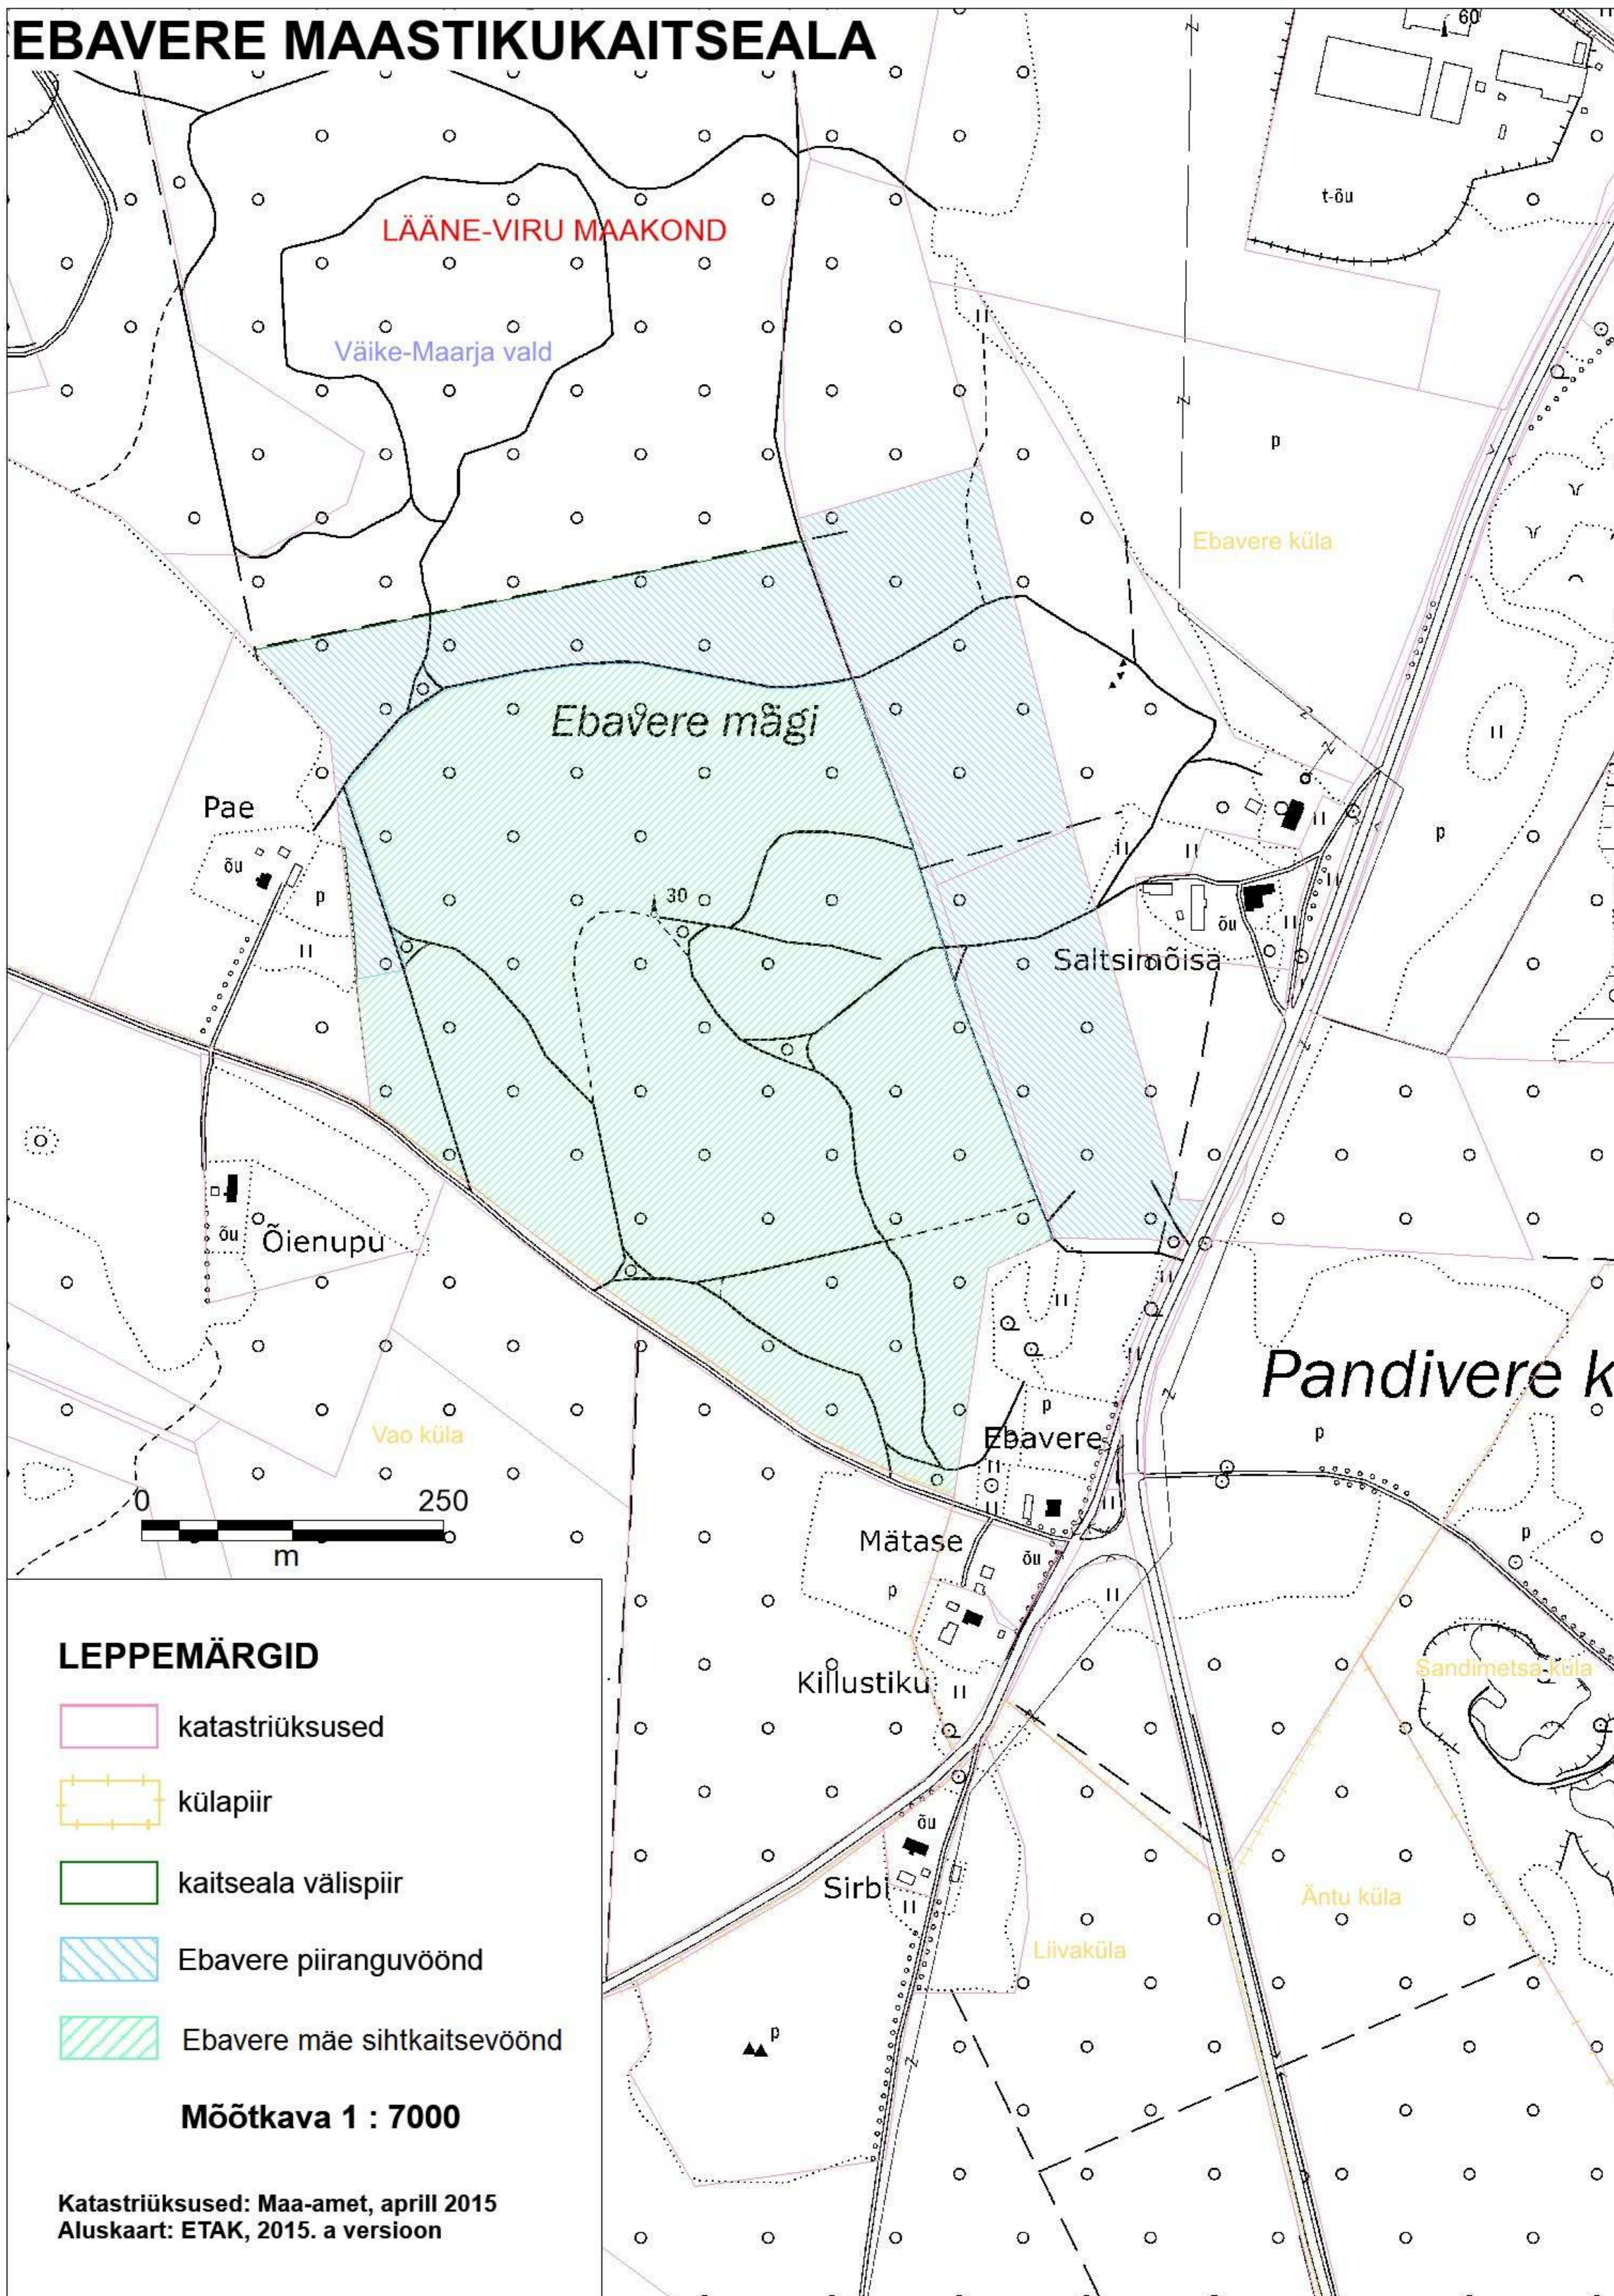

# EBAVERE MAASTIKUKAITSEALA

## LEPPEMÄRGID

-  katastriüksused
-  külapiir
-  kaitseala välispiir
-  Ebavere piiranguvöönd
-  Ebavere mäe sihtkaitsevöönd

Mõõtkava 1 : 7000

Katastriüksused: Maa-amet, aprill 2015  
Aluskaart: ETAK, 2015. a versioon