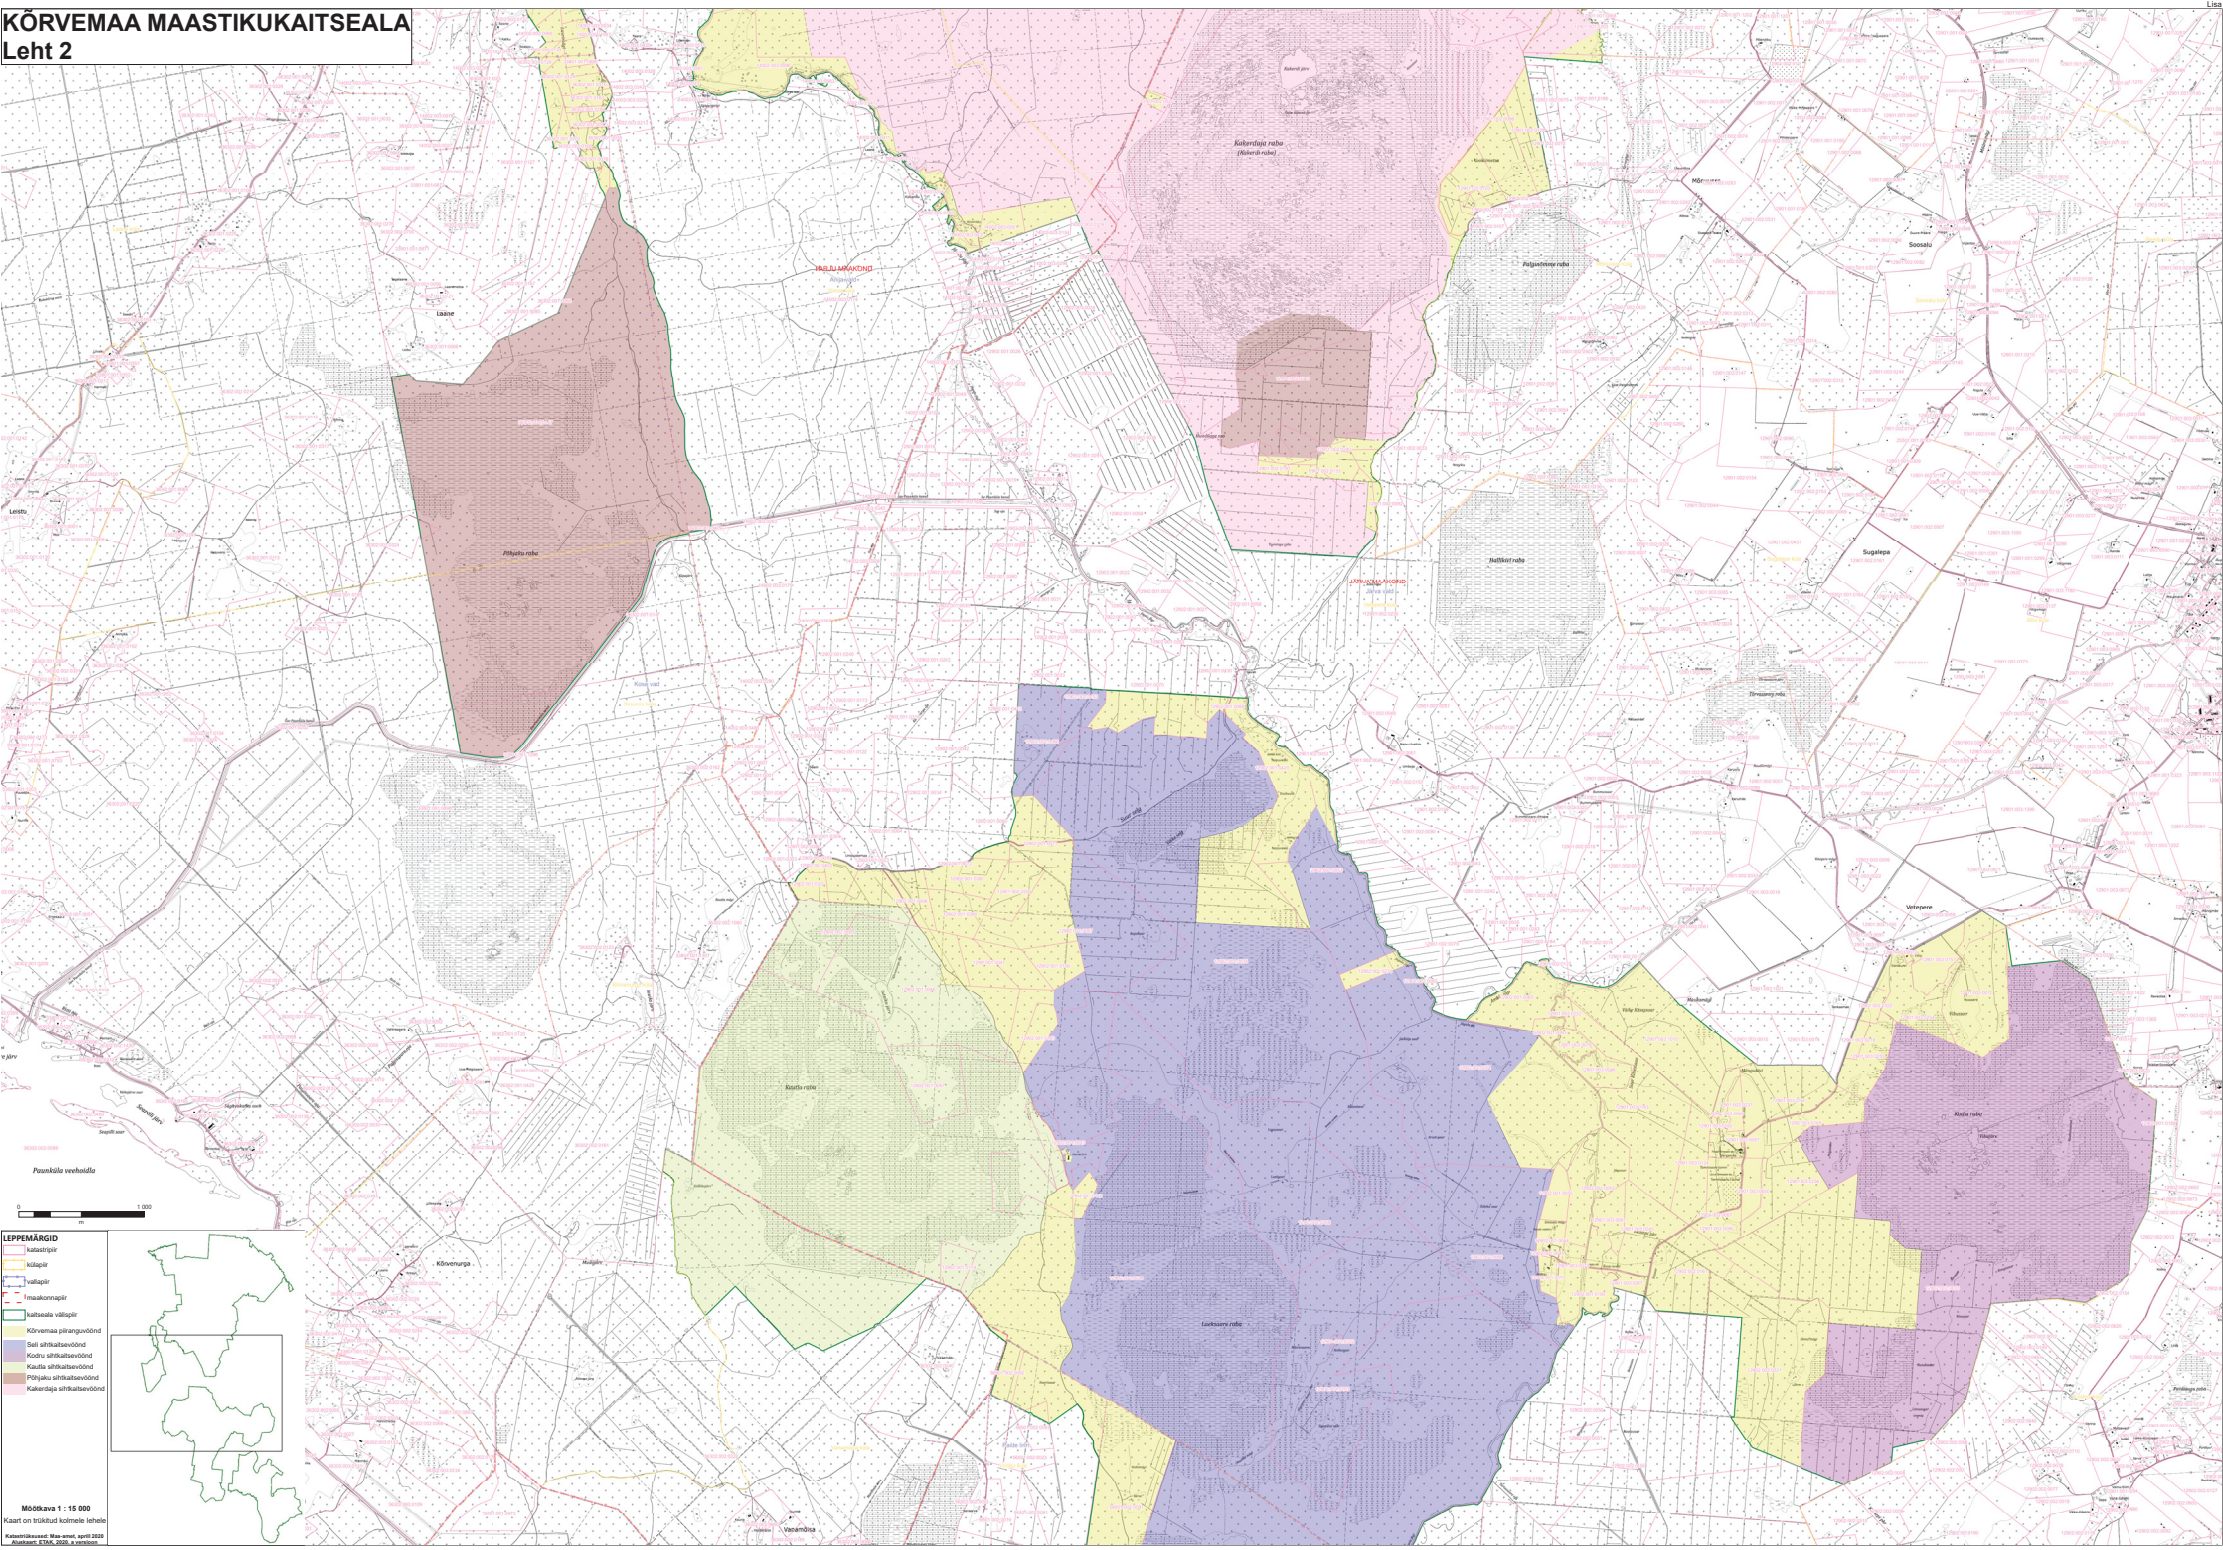

KÕRVEMAA MAASTIKUKAITSEALA Leht 2

Paunkõlle veehoidla

LEPPEMÄRKID

- kaitsepiir
- külaapiir
- vallapiir
- maakonnapiir
- kaitseala välispiir
- Kõrvemaa piiranguvöönd
- Seli sihtkaitsevöönd
- Kõrvemaa sihtkaitsevöönd
- Kõrvemaa sihtkaitsevöönd
- Põhjala sihtkaitsevöönd
- Kõrvemaa sihtkaitsevöönd